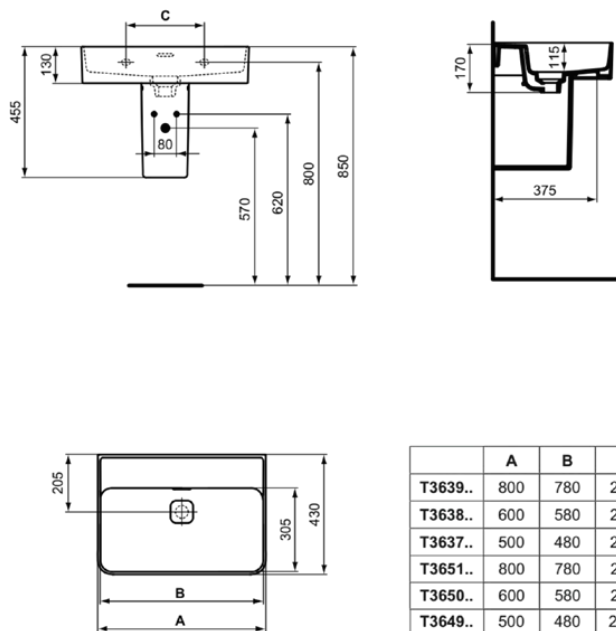

STRADA II

T3638MA

STRADA II | Waschtisch 600x430x180 mm in weiß, ohne Hahnloch, mit Überlauf | Platzsparender Waschtisch, IdealPlus

Bild & Zeichnung

Allgemeine Informationen

Produktkategorie:	Waschtische
Produktart:	Waschtisch
Marke:	Ideal Standard
Kollektion:	STRADA II
Designer:	Studio Levien
Colour:	MA - Weiß
Oberflächenveredelung:	glänzend
Maximale Höhe (mm):	180
Maximale Breite (mm):	600
Ausladung (mm):	430
Nettogewicht (kg):	15.00
EAN Code:	8014140450702

Features

Platzsparender Waschtisch

IdealPlus

Produktstandards & Zertifikate

Normen:	EN 14688
Declaration of Performance classification (DoP):	CL25

Produktspezifikationen

Farbcode:	MA
Farbbeschreibung:	weiß
Eckmodell:	Nein
IdealPlus Technologie:	Ja
Barrierefreies Produkt:	Nein
Mit Kettenöse:	Nein
Material:	Keramik
Materialspezifikation:	Glasiertes Porzellan
Anzahl von Hahnöchern je Waschbecken:	0
Anzahl von Waschbecken:	1
Sichtbarer Überlauf:	Ja
PVD Technologie:	Nein
Pladsbesparende model:	Nein
Ablagefläche:	Hinten
Oberflächenveredelung:	glänzend
Form des Überlaufs:	Geschlitzt
Mit Rückwand:	Nein
Mit Verschlussstopfen:	Nein
Mit Überlauf:	Ja
Mit Siphon:	Nein

STRADA II

T3638MA

STRADA II | Waschtisch 600x430x180 mm in weiß, ohne Hahnloch, mit Überlauf |
Platzsparender Waschtisch, IdealPlus

Befestigungsmaterial im Lieferumfang enthalten:	Nein
Montageart:	wandhängend
Empfohlene Ausschittschablone:	EEEV47367