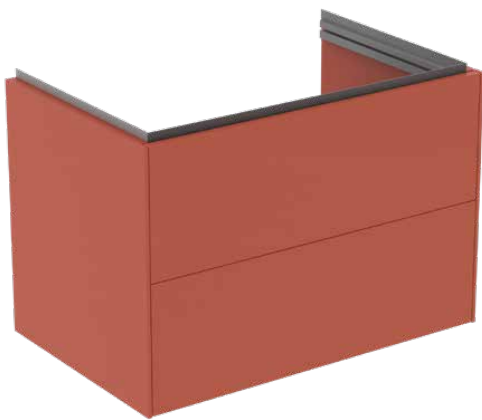

CONCA

T4574Y3

CONCA | Waschtisch-Unterschrank 800x505x550 mm in sunset matt lackiert, 2 Schubladen | Vollauszug, Push-to-open, SoftClosing, Vormontiert, Nachhaltig gewonnenes Holz, Echtholz furnier

Bild & Zeichnung

Allgemeine Informationen

Produktkategorie:	Möbel
Produktart:	Waschtisch-Unterschrank
Marke:	Ideal Standard
Kollektion:	CONCA
Designer:	Palomba Serafini Associati
Colour:	Y3 - Sunset Matt Lackiert
Oberflächenveredelung:	Matt
Höhe (mm):	550
Breite (mm):	800
Ausladung (mm):	505
Befestigungsart:	Befestigungsset
Nettogewicht (kg):	41.00
EAN Code:	8014140482994

Features

	Vollauszug		Push-to-open
	SoftClosing		Vormontiert
	Nachhaltig gewonnenes Holz		Echtholz furnier

Downloads

- [Installation Guide](#)
- [Spare Parts List](#)

Produktspezifikationen

Einzugsmechanismus:	Softclosing
Farbcode:	Y3
Farbbeschreibung:	sunset matt lackiert
Eckmodell:	Nein
Vollauszug:	Yes
Griff(e):	Grifflos
Einstellbare Montagefüße:	Nein
Material:	Holz
Materialspezifikation (Korpus):	Hochverdichtete 3-Schicht Spanplatte
Anzahl der Türen (gesamt):	0
Anzahl der Türen (links öffnend):	0
Anzahl der Türen (rechts öffnend):	0
Anzahl der Auszüge (gesamt):	2
Anzahl der externen Auszüge:	2
Anzahl der internen Auszüge:	0
Anzahl der offenen Fächer:	0

CONCA

T4574Y3

CONCA | Waschtisch-Unterschrank 800x505x550 mm in sunset matt lackiert, 2 Schubladen | Vollauszug, Push-to-open, SoftClosing, Vormontiert, Nachhaltig gewonnenes Holz, Echtholz furnier

Produktspezifikationen