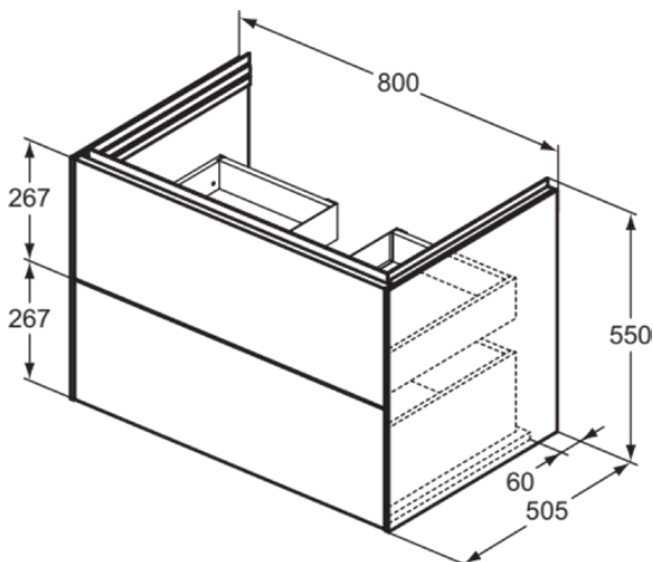

CONCA

T4574Y3

CONCA | Waschtisch-Unterschrank 800x505x550 mm in sunset matt lackiert, 2 Schubladen | Vollauszug, Push-to-open, SoftClosing, Vormontiert, Nachhaltig gewonnenes Holz, Echtholz furnier

Bild & Zeichnung

Allgemeine Informationen

Produktkategorie:	Möbel
Produktart:	Waschtisch-Unterschrank
Marke:	Ideal Standard
Kollektion:	CONCA
Designer:	Palomba Serafini Associati
Colour:	Y3 - Sunset Matt Lackiert
Oberflächenveredelung:	Matt
Höhe (mm):	550
Breite (mm):	800
Ausladung (mm):	505
Befestigungsart:	Befestigungsset
Nettogewicht (kg):	41.00
EAN Code:	8014140482994

CONCA

T4574Y3

CONCA | Waschtisch-Unterschrank 800x505x550 mm in sunset matt lackiert, 2 Schubladen | Vollauszug, Push-to-open, SoftClosing, Vormontiert, Nachhaltig gewonnenes Holz, Echtholz furnier

Produktspezifikationen