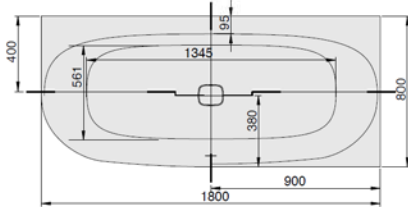

## iSENSI

**1800 x 800**

**Eckwanne**

baignoire d'angle

Hoekbad

**Rechte Ausführung**

Version droite

Rechtse uitvoering

MODELL Modèle Mode	ART. NR. N° D'article Artikelnummer	LÄNGE/BREITE Longueur Et Largeur Lengte En Breedte (mm)	HÖHE/TIEFE Hauteur/profondeur Hoogte/diepte (mm)	INST. HÖHE Hauteur de montage Installatiehoogte (mm)	NUTZINHALT Contenu utile Nuttige inhoud
B	3835*	1800 x 800	450	600	201 l
B	3865**	1800 x 800	450	600	182 l
B	3888***	1800 x 800	450	600	182 l