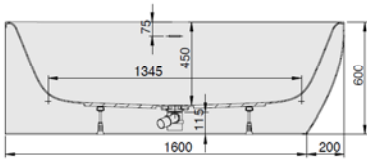

## iSENSI

**1800 x 800**

**Eckwanne**

baignoire d'angle

Hoekbad

**Rechte Ausführung**

Version droite

Rechtse uitvoering