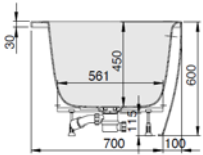

## iSENSI

**1800 x 800**

**Eckwanne**

baignoire d'angle

Hoekbad

**Rechte Ausführung**

Version droite

Rechtse uitvoering

MODELL Modèle Mode	ART. NR. N° D'article Artikelnummer	LÄNGE/BREITE Longueur Et Largeur Lengte En Breedte (mm)	HÖHE/TIEFE Hauteur/profondeur Hoogte/diepte (mm)	INST. HÖHE Hauteur de montage Installatiehoogte (mm)	NUTZINHALT Contenu utile Nuttige inhoud
B	3835*	1800 x 800	450	600	201 l
B	3865**	1800 x 800	450	600	182 l
B	3888***	1800 x 800	450	600	182 l