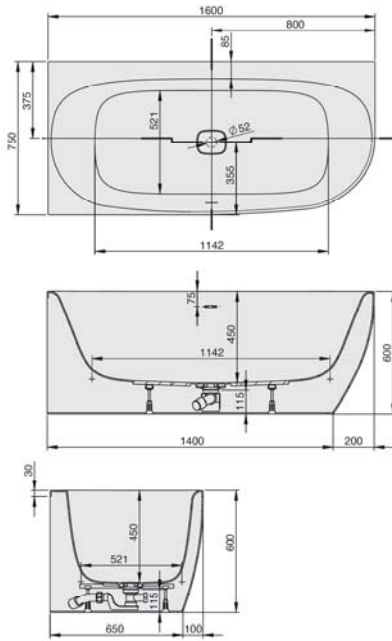

iSENSI MONOLITH

1600 x 750

Eckwanne

Baignoire d'angle

Hoekbad

Corner bathtubs

Linke Ausführung

Version gauche

Linke uitvoering

Left hand version

DE Badewanne aus Acryl mit fester Schürze (Monolith) inkl. vormontiertem Untergestell u. Überlaufgarnitur (optional wählbar, siehe Tabelle), Anschlussschlauch zur Verbindung an HT-Hausanschluss und weißer Design Ablaufdeckel im Lieferumfang enthalten.

NL Afvoer-/overloopcombinatie (optioneel te kiezen, zie tabel), aansluitflexibel voor aansluiting aan bouwzijdige afvoerleiding. Onderstel en wit design afvoerdekse bij de levering inbegrepen. Vrijstaande baden van acryl/ABS aangevoerd paneel in verschillende uitvoeringen incl. onderstel.

FR Vidage spécial (en option, voir tableau), raccord de tuyau pour le raccordement/connexion HT-maison, couvercle d'écoulement blanc design et châssis inclus. Baignoire autonome en acrylique/ABS avec tablier monocoque différentes versions y compris chassis.

EN Acrylic bathtub with fixed apron (monolith) including pre-assembled base and overflow set (optional selectable, see table), connection hose for connection to HT house connection and white design drain cover included.

MODELL	ART. NR.	LÄNGE/BREITE	HÖHE/TIEFE	INST. HÖHE	NUTZINHALT
Modèle Modèle Model	N° D'article Artikelnummer Article no.	Longueur Et Largeur Lengte En Breedte Length and width (mm)	Hauteur/profondeur Hoogte/diepte Height/depth (mm)	Hauteur de montage Installatiehoogte Installation height (mm)	Contenu utile Nuttige inhoud Capacity
B	3969*	1600 x 750	450	600	149 l
B	3970**	1600 x 750	450	600	134 l
B	3971***	1600 x 750	450	600	134 l

* Version mit Überlaufschlitz und Klick/Klack in Weiß / Version avec fente de débordement et vidage spécial (clic/clac en blanc)

/ Versie met overloopgleuf en afvoer-/overloopcombinatie (klik/klak in wit) / Version with slot overflow and click-clack in white

** Version mit Ein-/Über- und Ablauf mit Excenter, Vormontiert, 1/2 Zoll Mischwasseranschluß in Chrom

/ Version avec remplissage par le trop-plein avec vidage spécial en chrome / Versie met in-, af- en overloopgarnitur in chrom

/ Version with drain/overflow fitting with bathtub filling system, pre-assembled, 1/2 inch mixed water connection, chrome

*** Version mit Ein-/Über- und Ablauf mit Excenter, Vormontiert, 1/2 Zoll Mischwasseranschluß in Weiß

/ Version avec remplissage par le trop-plein avec vidage spécial en blanc / Versie met in-, af- en overloopgarnitur in wit

/ Version with drain/overflow fitting with bathtub filling system, pre-assembled, 1/2 inch mixed water connection, white

FARBEN Standard

BI-COLOUR

i Bi-Color ausschließlich in der Glanz Optik möglich

Artikelbeschreibung: