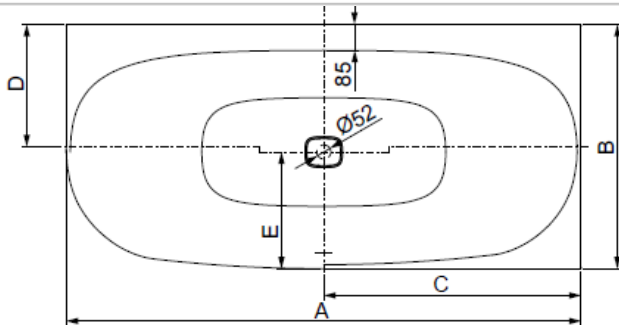

Montagehilfe:

	A	B	C	D	E	F	G	H	I
iSensi 1600 x 750	1600	750	800	375	355	1400	1375	625	650
iSensi 1700 x 750	1700	750	850	375	355	1500	1475	625	650
iSensi 1800 x 800	1800	800	900	400	380	1600	1575	675	700
iSensi 1900 x 900	1900	900	950	450	430	1700	1675	775	800

SONDERZUBEHÖR BADEWANNEN

NACKENKISSEN

Coussin appui-nuque
Nekkkussen
Neckrests

ART. NR.
N° D'article
Artikelnummer
Article no.

Selbstklebendes Gel-Nackenkissen passend für nahezu alle Hoesch Bade- und Whirlwannen.

Farbe: Schwarz. Material: Gel.

/ Appui-tête en gel adhésif Coussin appui-nuque assorti à presque toutes les baignoires et baignoires balnéo HOESCH

Couleur: noir. Matériau: Gel.

/ Zelfklevend gel nekkussen passend voor bijna alle HOESCH baden en whirlbaden.

Kleur: zwart. Materiaal: Gel.

/ Self-adhesive gel neckrest suitable for almost every HOESCH bath and whirltub.

Colour: Black. Material: Gel

69694

Nackenkissen aus wasserbeständigem Teakholz mit PU Auflage für den geraden Wannenrand.

/ Coussin appui-nuque produit de bois teck résistant à l'eau, recouvert de mousse de polyuréthane pour les baignoires à bords droits

/ Nekkkussen van waterbestendig teakhout met PU bekleding voor de rechte badrand.

/ Neckrest made of water-resistant teak wood with a PU pad.

89216

Lichtsysteme

Eclairage
Verlichtingssystemen
Lighting system

ART. NR.
N° D'article
Artikelnummer
Article no.

Nur für Badewannen ohne Whirl-/Airsysteem erhältlich

LED Unterwasserscheinwerfer, verchromt mit Bedienknopf für Wannenrand inkl. Ansteuerungselektronik mit automatischem Farblichtwechsler Farben: Weiß, Rot, Orange, Gelb, Grün, Blau, Indigo, Violett (werkseitig eingebaut)

2 LED Scheinwerfer
4 LED Scheinwerfer

Disponible seulement pour les baignoires sans équipement balnéo Whirl/Air Projecteur immergé LED, chromé avec touche de commande pour le rebord de la baignoire Système de commande automatique avec inverseur de couleur inclus Couleurs : blanc, rouge, orange, jaune, vert, bleu, indigo, violet (monte al'usine)

Projecteur 2 LED
Projecteur 4 LED

Alleen verkrijgbaar voor baden zonder whirl-/airsysteem

Verchromde led-onderwaterschijnwerper met bedieningsknop in de badrand Incl. aanstuurelektronica met automatische kleurenwisselaar Kleuren: wit, rood, oranje, geel, groen, blauw, indigo, paars (in de fabriek ingebouwd)

2 ledschijnwerpers
4 ledschijnwerpers

Available for bathtubs without whirl / air system only

LED underwater spotlights, chromeplated with an operating button for bathtub rim Including control with integrated colour light changer. Colours: white, red, orange, yellow, green, blue, indigo, violet (factoryinstalled)

2 LED spotlights
4 LED spotlights

690913
690914

#

#