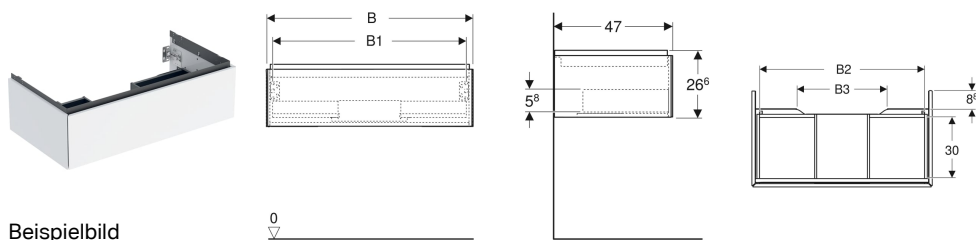

## Geberit ONE Unterschrank für Waschtisch, mit einer Schublade

### Eigenschaften

- FSC™ C134279 zertifiziert
- Wandhängend
- Kompletter nutzbarer Stauraum in oberer Schublade
- Mit einer Schublade
- Push-to-open-Mechanismus zum Öffnen
- Schublade mit Selbsteinzug

- Feuchtigkeitsbeständig
- Vormontiert geliefert

### Technische Daten

Werkstoff	Hochverdichtete Dreischicht-Holzspanplatte
Maximale Schubladenbelastung	30 kg

### Lieferumfang

- Unterschrank für Waschtisch
- Befestigungsmaterial

Art.-Nr.	Farbe / Oberfläche	B	B1	B2	B3	Breite Waschtisch	H	T	VE1
505.074.00.5	Eiche / Melamin Holzstruktur	103.6 cm	98.2 cm	96.1 cm	59.6 cm	105 cm	26.6 cm	47 cm	1 St.