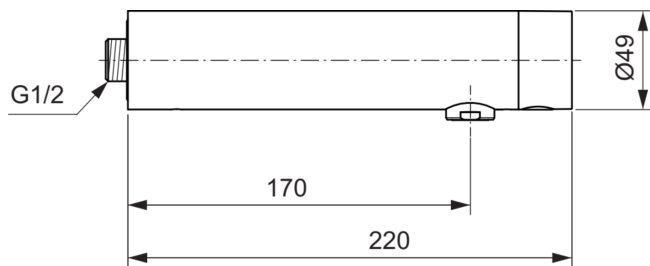

### Allgemeine Informationen

Produktkategorie:	Waschtischarmaturen
Produktart:	Wand-Waschtischarmatur
Marke:	Ideal Standard
Kollektion:	Sensorflow NEW
Designer:	Ideal Standard
Colour:	B3 - Black Onyx
Oberflächenveredelung:	satın
Maximale Höhe (mm):	54
Maximale Breite (mm):	49
Ausladung (mm):	220
Nettogewicht (kg):	1.61
EAN Code:	4015413352246