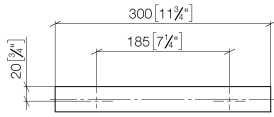

Wannengriff - Platin gebürstet

MEM

83 030 780

- Stichmaß 185 mm
- Breite 300 mm
- Höhe 35 mm
- Ausladung 65 mm

Passt zu: MEM, CYO

	Platin gebürstet	83 030 780-06
	Chrom	83 030 780-00
	Platin	83 030 780-08
	Dark Chrome	83 030 780-19
	Messing gebürstet (23kt Gold)	83 030 780-28
	Champagne gebürstet (22kt Gold)	83 030 780-46
	Champagne (22kt Gold)	83 030 780-47
	Dark Platinum gebürstet	83 030 780-99

83 030 780

mm [inches]

83 030 780

Ersatzteile für die
anderen
Oberflächenvarianten
finden Sie hier:
Chrom

Wannengriff - Platin gebürstet

MEM

83 030 780

Ersatzteilstückliste

Nr.	Artikelnummer	Benennung	Verbaumenge	Lieferzeit
	05 17 20 717 00 90	Befestigungssatz 35 x 65 x 7 mm -	4	2