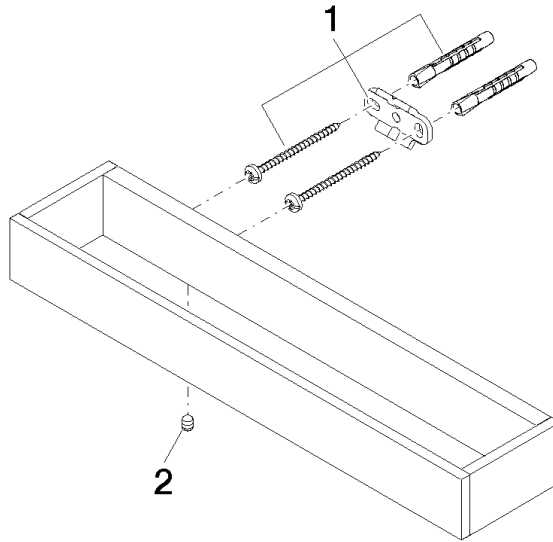

Wannengriff - Platin gebürstet

MEM

83 030 780

- Stichmaß 185 mm
- Breite 300 mm
- Höhe 35 mm
- Ausladung 65 mm

Passt zu: MEM, CYO

	Platin gebürstet	83 030 780-06
	Chrom	83 030 780-00
	Platin	83 030 780-08
	Dark Chrome	83 030 780-19
	Messing gebürstet (23kt Gold)	83 030 780-28
	Champagne gebürstet (22kt Gold)	83 030 780-46
	Champagne (22kt Gold)	83 030 780-47
	Dark Platinum gebürstet	83 030 780-99

83 030 780

mm [inches]

83 030 780

Ersatzteile für die
anderen
Oberflächenvarianten
finden Sie hier:
Chrom

Wannengriff - Platin gebürstet

MEM

83 030 780

Ersatzteilstückliste

Nr.	Artikelnummer	Benennung	Verbaumenge	Lieferzeit
	05 17 20 717 00 90	Befestigungssatz 35 x 65 x 7 mm -	4	2