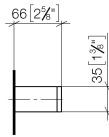

Wannengriff - Platin gebürstet

MEM

83 030 780

- Stichmaß 185 mm
- Breite 300 mm
- Höhe 35 mm
- Ausladung 65 mm

Passt zu: MEM, CYO

	Platin gebürstet	83 030 780-06
	Chrom	83 030 780-00
	Platin	83 030 780-08
	Dark Chrome	83 030 780-19
	Messing gebürstet (23kt Gold)	83 030 780-28
	Champagne gebürstet (22kt Gold)	83 030 780-46
	Champagne (22kt Gold)	83 030 780-47
	Dark Platinum gebürstet	83 030 780-99

83 030 780

mm [inches]

83 030 780

Ersatzteile für die
anderen
Oberflächenvarianten
finden Sie hier:
Chrom

Wannengriff - Platin gebürstet

MEM

83 030 780

Ersatzteilstückliste

Nr.	Artikelnummer	Benennung	Verbaumenge	Lieferzeit
	05 17 20 717 00 90	Befestigungssatz 35 x 65 x 7 mm -	4	2