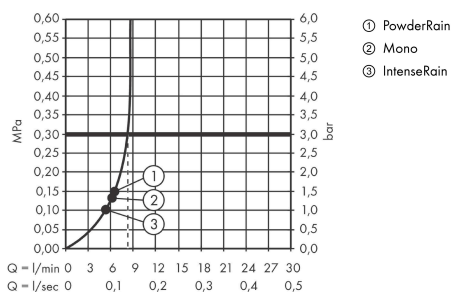

Pulsify Select S
Handbrause 105 3jet Activation EcoSmart
 Oberfläche: **Chrom** Artikelnummer: **24101000**

Beschreibung

Merkmale

- Brausekopfgröße: 105 mm
- Strahlart: PowderRain, IntenseRain, MonoRain
- komfortable Strahlartenumstellung durch Select-Taste
- Oberfläche Strahlscheibe: graphit
- maximale Durchflussmenge bei 3 bar: 8,5 l/min
- Mindestfließdruck: 1,5 bar
- mit innenliegender Wasserführung
- ausspülbarer Siebeinsatz
- Anschlussgewinde G 1/2
- für Durchlauferhitzer geeignet
- DVGW_NW-6517DM0737
- P-IX 17564/IZ

Technologie

Designpreise

reddot winner 2021

Zertifikate / Nachhaltigkeit

Produktabbildung

Maßzeichnung

Durchflussdiagramm

Die Verbrauchswerte wurden praxisnah mit den dazugehörigen Armaturen (Thermostat/Mischer/Unterputzventil) gemessen.

Pulsify Select S
Handbrause 105 3jet Activation EcoSmart
 Oberfläche: **Chrom** Artikelnummer: **24101000**

Explosionszeichnung

Baujahr: >06/21

Pulsify Select S
Handbrause 105 3jet Activation EcoSmart
 Oberfläche: **Chrom** Artikelnummer: **24101000**