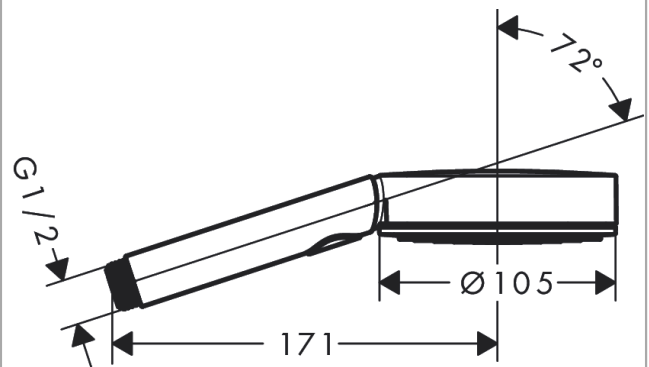

Pulsify Select S
Handbrause 105 3jet Activation EcoSmart
 Oberfläche: **Chrom** Artikelnummer: **24101000**

Beschreibung

Merkmale

- Brausekopfgröße: 105 mm
- Strahlart: PowderRain, IntenseRain, MonoRain
- komfortable Strahlartenumstellung durch Select-Taste
- Oberfläche Strahlscheibe: graphit
- maximale Durchflussmenge bei 3 bar: 8,5 l/min
- Mindestfließdruck: 1,5 bar
- mit innenliegender Wasserführung
- ausspülbarer Siebeinsatz
- Anschlussgewinde G 1/2
- für Durchlauferhitzer geeignet
- DVGW_NW-6517DM0737
- P-IX 17564/IZ

Technologie

Designpreise

reddot winner 2021

Zertifikate / Nachhaltigkeit

Produktabbildung

Maßzeichnung

Durchflussdiagramm

Die Verbrauchswerte wurden praxisnah mit den dazugehörigen Armaturen (Thermostat/Mischer/Unterputzventil) gemessen.