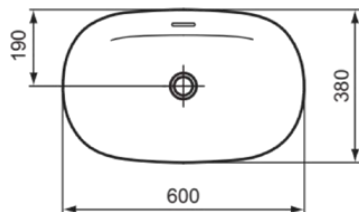

IPALYSS

E1397V1

IPALYSS | Schale 600x380x145 mm in weiß seidenmatt, ohne Hahnloch, mit Überlauf | Diamatec, Platzsparender Waschtisch

Bild & Zeichnung

Allgemeine Informationen

Produktkategorie:	Waschtische
Produktart:	Schale
Marke:	Ideal Standard
Kollektion:	IPALYSS
Designer:	Studio Levien
Colour:	V1 - Weiß Seidenmatt
Oberflächenveredelung:	satin
Maximale Höhe (mm):	145
Maximale Breite (mm):	600
Ausladung (mm):	380
Nettogewicht (kg):	9.50
EAN Code:	5017830542520

IPALYSS

E1397V1

IPALYSS | Schale 600x380x145 mm in weiß seidenmatt, ohne Hahnloch, mit Überlauf | Diamatec, Platzsparender Waschtisch

Produktspezifikationen

Oberflächenveredelung:	satin
Form des Überlaufs:	Geschlitzt
Mit Rückwand:	Nein
Mit Verschlussstopfen:	Nein
Mit Überlauf:	Ja
Mit Siphon:	Nein
Montageart:	Aufgesetzt