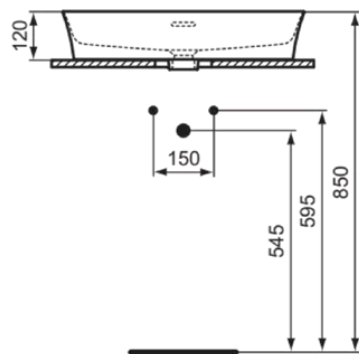

IPALYSS

E1397V1

IPALYSS | Schale 600x380x145 mm in weiß seidenmatt, ohne Hahnloch, mit Überlauf | Diamatec, Platzsparender Waschtisch

Bild & Zeichnung

Allgemeine Informationen

Produktkategorie:	Waschtische
Produktart:	Schale
Marke:	Ideal Standard
Kollektion:	IPALYSS
Designer:	Studio Levien
Colour:	V1 - Weiß Seidenmatt
Oberflächenveredelung:	satin
Maximale Höhe (mm):	145
Maximale Breite (mm):	600
Ausladung (mm):	380
Nettogewicht (kg):	9.50
EAN Code:	5017830542520

Im Lieferumfang enthaltene Produkte

D570967: EXPRESSION | Befestigungsset in neutral

Features

Downloads

- [Installation Guide](#)

Produktstandards & Zertifikate

Normen:	EN 14688
Declaration of Performance classification (DoP):	CL25

IPALYSS

E1397V1

IPALYSS | Schale 600x380x145 mm in weiß seidenmatt, ohne Hahnloch, mit Überlauf | Diamatec, Platzsparender Waschtisch

Produktspezifikationen

Oberflächenveredelung:	satin
Form des Überlaufs:	Geschlitzt
Mit Rückwand:	Nein
Mit Verschlussstopfen:	Nein
Mit Überlauf:	Ja
Mit Siphon:	Nein
Montageart:	Aufgesetzt