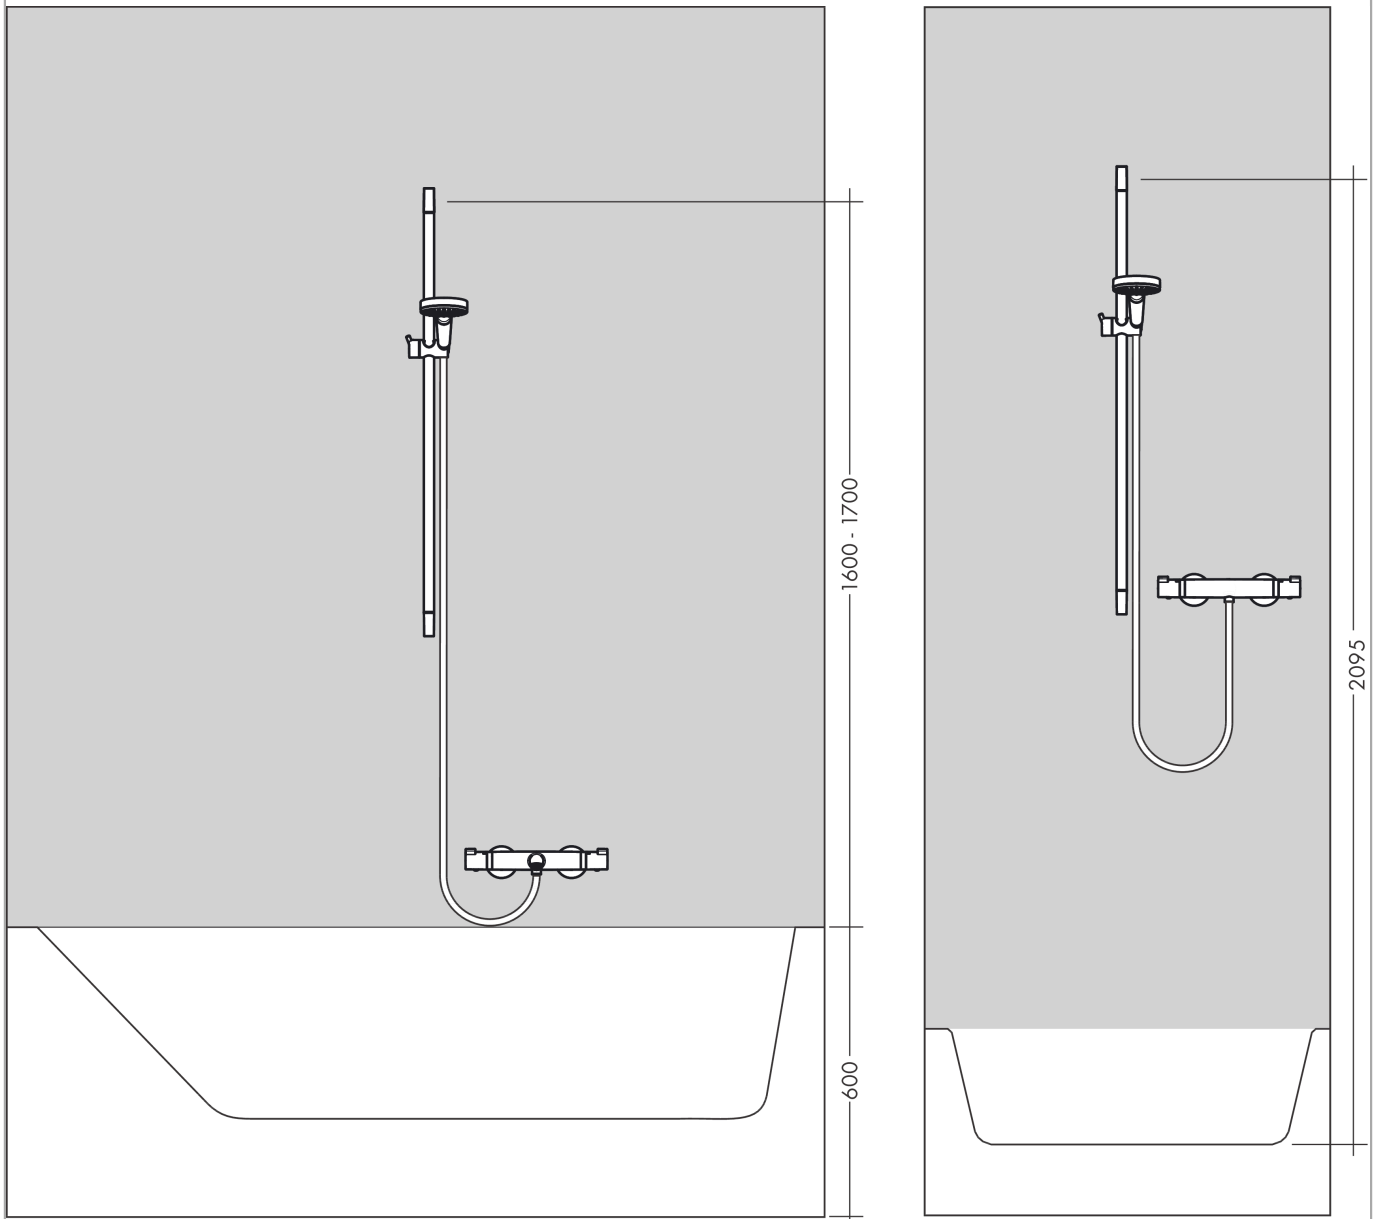

Crometta 85
Brauseset Mono Green 6 l/min mit Brausestange 65 cm
 Oberfläche: **Chrom** Artikelnummer: **27652000**

Beschreibung

Merkmale

- besteht aus: Handbrause, Brausestange, Brauseschlauch, Handbrausehalterung
- Brausekopfgröße: 85 mm
- Strahlart: Normalstrahl
- Neigungswinkel um 90° verstellbar, Handbrausehalterung schwenkt nach links und rechts sowie oben und unten
- maximale Durchflussmenge bei 3 bar: 6 l/min
- Mindestfließdruck: 1 bar
- Wandbefestigung: Schraubbefestigung
- Wandstützen aus Kunststoff
- Profil Brausestange: rund
- Brausestangendurchmesser: 22 mm
- Bohrabstand 625 mm
- EU-Taxonomie: max. 6 l/min - wesentlicher Beitrag (SC) möglich

Technologie

Produktabbildung

Maßzeichnung

Crometta 85
Brauseset Mono Green 6 l/min mit Brausestange 65 cm
 Oberfläche: **Chrom** Artikelnummer: **27652000**

Durchflussdiagramm

Die Verbrauchswerte wurden praxisnah mit den dazugehörigen Armaturen (Thermostat/Mischer/ Unterputzventil) gemessen.

Crometta 85
Brauseset Mono Green 6 l/min mit Brausestange 65 cm
 Oberfläche: **Chrom** Artikelnummer: **27652000**

Einbaubeispiel

Crometta 85
Brauseset Mono Green 6 l/min mit Brausestange 65 cm
 Oberfläche: **Chrom** Artikelnummer: **27652000**

Explosionszeichnung

Baujahr: >01/09

Crometta 85
Brauset set Mono Green 6 l/min mit Brausestange 65 cm
 Oberfläche: **Chrom** Artikelnummer: **27652000**

Ersatzteilliste

Baujahr: >01/09

Pos.	Beschreibung	Artikelnummer	PG	VE
1	Abdeckung	95217000	4	1
2	Fliesenausgleichsscheibe 7 mm	97450000	98	1
3	Schelle zu Casetta, Ø 22 mm	96189000	2	1
4	Ablage Casetta	28678000	98	1
5	Befestigungsteile	96179000	4	1
6	Wandstütze	95218000	3	1
7	Schieber kompl.	95160000	11	1
8	Handbrause	28561000	98	1
9	Siebichtung	94246000	1	1
10	Brauseschlauch Metaflex'C 1,60 m	28266000	98	1