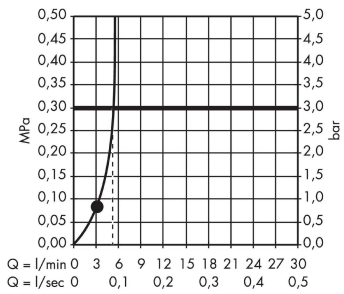

Crometta 85
Brauseset Mono Green 6 l/min mit Brausestange 65 cm
 Oberfläche: **Chrom** Artikelnummer: **27652000**

Beschreibung

Merkmale

- besteht aus: Handbrause, Brausestange, Brauseschlauch, Handbrausehalterung
- Brausekopfgröße: 85 mm
- Strahlart: Normalstrahl
- Neigungswinkel um 90° verstellbar, Handbrausehalterung schwenkt nach links und rechts sowie oben und unten
- maximale Durchflussmenge bei 3 bar: 6 l/min
- Mindestfließdruck: 1 bar
- Wandbefestigung: Schraubbefestigung
- Wandstützen aus Kunststoff
- Profil Brausestange: rund
- Brausestangendurchmesser: 22 mm
- Bohrabstand 625 mm
- EU-Taxonomie: max. 6 l/min - wesentlicher Beitrag (SC) möglich

Technologie

Produktabbildung

Maßzeichnung

Crometta 85
Brauseset Mono Green 6 l/min mit Brausestange 65 cm
 Oberfläche: **Chrom** Artikelnummer: **27652000**

Durchflussdiagramm

Die Verbrauchswerte wurden praxisnah mit den dazugehörigen Armaturen (Thermostat/Mischer/ Unterputzventil) gemessen.

Crometta 85
Brauseset Mono Green 6 l/min mit Brausestange 65 cm
 Oberfläche: **Chrom** Artikelnummer: **27652000**

Einbaubeispiel

Crometta 85
Brauseset Mono Green 6 l/min mit Brausestange 65 cm
 Oberfläche: **Chrom** Artikelnummer: **27652000**