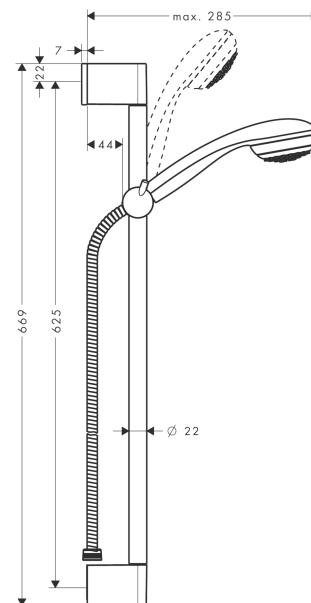

Crometta 85
Brauseset Mono Green 6 l/min mit Brausestange 65 cm
 Oberfläche: **Chrom** Artikelnummer: **27652000**

Beschreibung

Merkmale

- besteht aus: Handbrause, Brausestange, Brauseschlauch, Handbrausehalterung
- Brausekopfgröße: 85 mm
- Strahlart: Normalstrahl
- Neigungswinkel um 90° verstellbar, Handbrausehalterung schwenkt nach links und rechts sowie oben und unten
- maximale Durchflussmenge bei 3 bar: 6 l/min
- Mindestfließdruck: 1 bar
- Wandbefestigung: Schraubbefestigung
- Wandstützen aus Kunststoff
- Profil Brausestange: rund
- Brausestangendurchmesser: 22 mm
- Bohrabstand 625 mm
- EU-Taxonomie: max. 6 l/min - wesentlicher Beitrag (SC) möglich

Technologie

Produktabbildung

Maßzeichnung

Crometta 85
Brauseset Mono Green 6 l/min mit Brausestange 65 cm
 Oberfläche: **Chrom** Artikelnummer: **27652000**

Durchflussdiagramm

Die Verbrauchswerte wurden praxisnah mit den dazugehörigen Armaturen (Thermostat/Mischer/ Unterputzventil) gemessen.

Crometta 85
Brauseset Mono Green 6 l/min mit Brausestange 65 cm
 Oberfläche: **Chrom** Artikelnummer: **27652000**

Einbaubeispiel

Crometta 85
Brauseset Mono Green 6 l/min mit Brausestange 65 cm
 Oberfläche: **Chrom** Artikelnummer: **27652000**

Explosionszeichnung

Baujahr: >01/09

Crometta 85
Brauset set Mono Green 6 l/min mit Brausestange 65 cm
 Oberfläche: **Chrom** Artikelnummer: **27652000**

Ersatzteilliste

Baujahr: >01/09

Pos.	Beschreibung	Artikelnummer	PG	VE
1	Abdeckung	95217000	4	1
2	Fliesenausgleichsscheibe 7 mm	97450000	98	1
3	Schelle zu Casetta, Ø 22 mm	96189000	2	1
4	Ablage Casetta	28678000	98	1
5	Befestigungsteile	96179000	4	1
6	Wandstütze	95218000	3	1
7	Schieber kompl.	95160000	11	1
8	Handbrause	28561000	98	1
9	Siebichtung	94246000	1	1
10	Brauseschlauch Metaflex'C 1,60 m	28266000	98	1