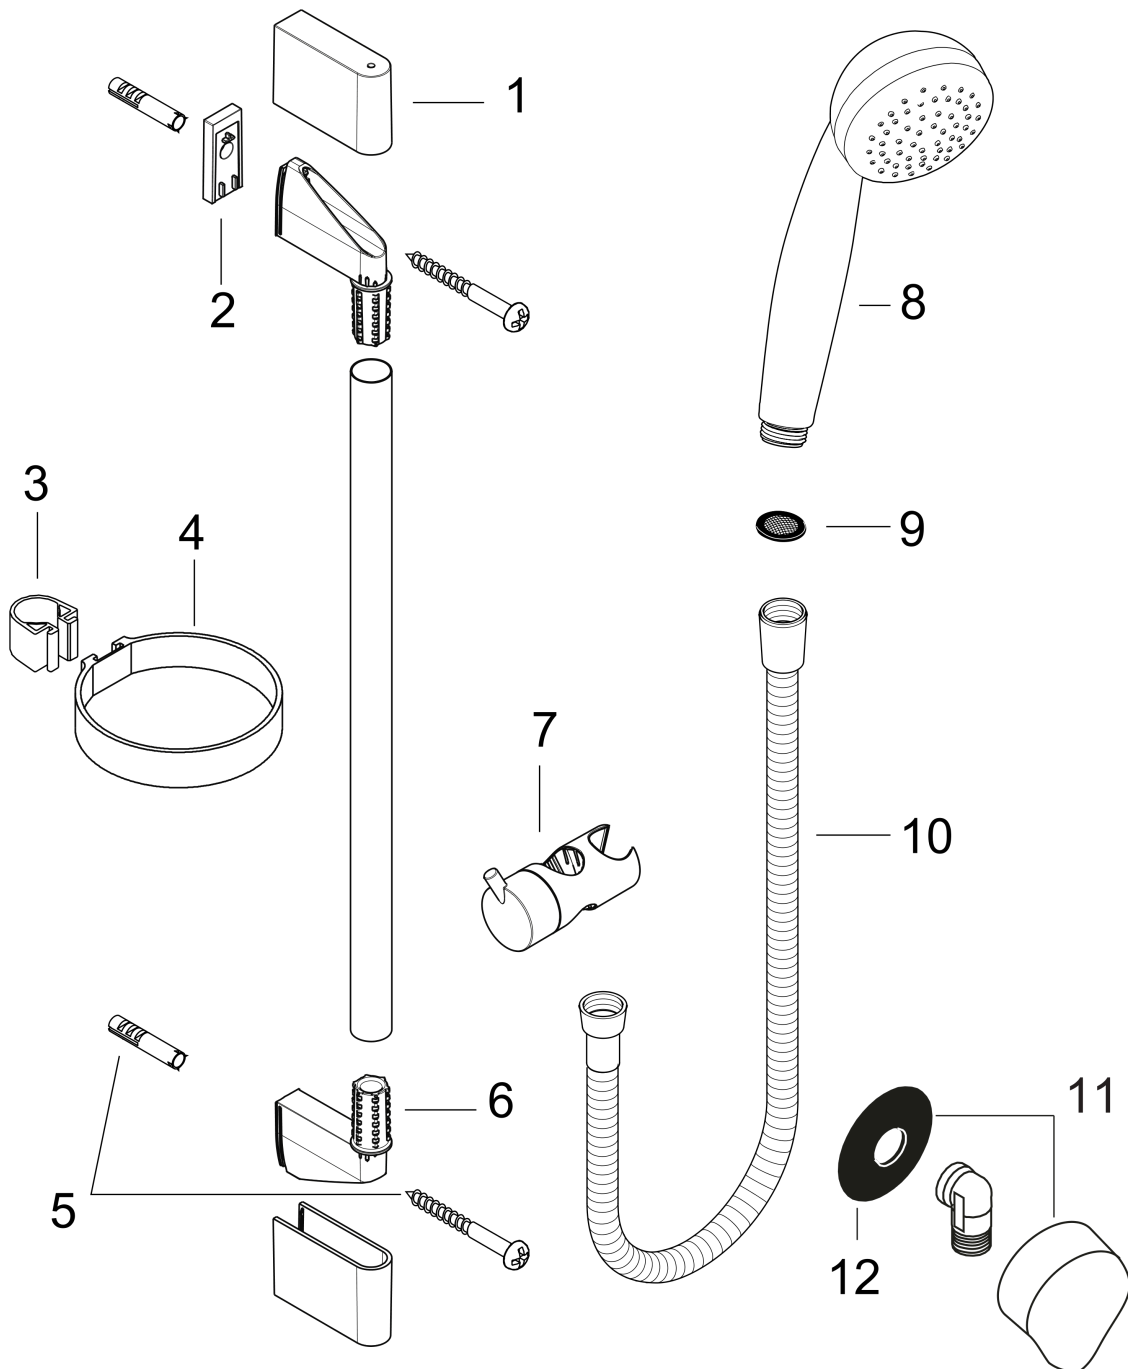

Crometta 85
Brauseset Mono Green 6 l/min mit Brausestange 65 cm
 Oberfläche: **Chrom** Artikelnummer: **27652000**

Beschreibung

Merkmale

- besteht aus: Handbrause, Brausestange, Brauseschlauch, Handbrausehalterung
- Brausekopfgröße: 85 mm
- Strahlart: Normalstrahl
- Neigungswinkel um 90° verstellbar, Handbrausehalterung schwenkt nach links und rechts sowie oben und unten
- maximale Durchflussmenge bei 3 bar: 6 l/min
- Mindestfließdruck: 1 bar
- Wandbefestigung: Schraubbefestigung
- Wandstützen aus Kunststoff
- Profil Brausestange: rund
- Brausestangendurchmesser: 22 mm
- Bohrabstand 625 mm
- EU-Taxonomie: max. 6 l/min - wesentlicher Beitrag (SC) möglich

Technologie

Produktabbildung

Maßzeichnung

Crometta 85
Brauseset Mono Green 6 l/min mit Brausestange 65 cm
 Oberfläche: **Chrom** Artikelnummer: **27652000**

Durchflussdiagramm

Die Verbrauchswerte wurden praxisnah mit den dazugehörigen Armaturen (Thermostat/Mischer/ Unterputzventil) gemessen.

Crometta 85
Brauseset Mono Green 6 l/min mit Brausestange 65 cm
 Oberfläche: **Chrom** Artikelnummer: **27652000**

Einbaubeispiel

Crometta 85
Brauseset Mono Green 6 l/min mit Brausestange 65 cm
 Oberfläche: **Chrom** Artikelnummer: **27652000**

Explosionszeichnung

Baujahr: >01/09

Crometta 85
Brauset set Mono Green 6 l/min mit Brausestange 65 cm
 Oberfläche: **Chrom** Artikelnummer: **27652000**

Ersatzteilliste

Baujahr: >01/09

Pos.	Beschreibung	Artikelnummer	PG	VE
1	Abdeckung	95217000	4	1
2	Fliesenausgleichsscheibe 7 mm	97450000	98	1
3	Schelle zu Casetta, Ø 22 mm	96189000	2	1
4	Ablage Casetta	28678000	98	1
5	Befestigungsteile	96179000	4	1
6	Wandstütze	95218000	3	1
7	Schieber kompl.	95160000	11	1
8	Handbrause	28561000	98	1
9	Siebichtung	94246000	1	1
10	Brauseschlauch Metaflex'C 1,60 m	28266000	98	1