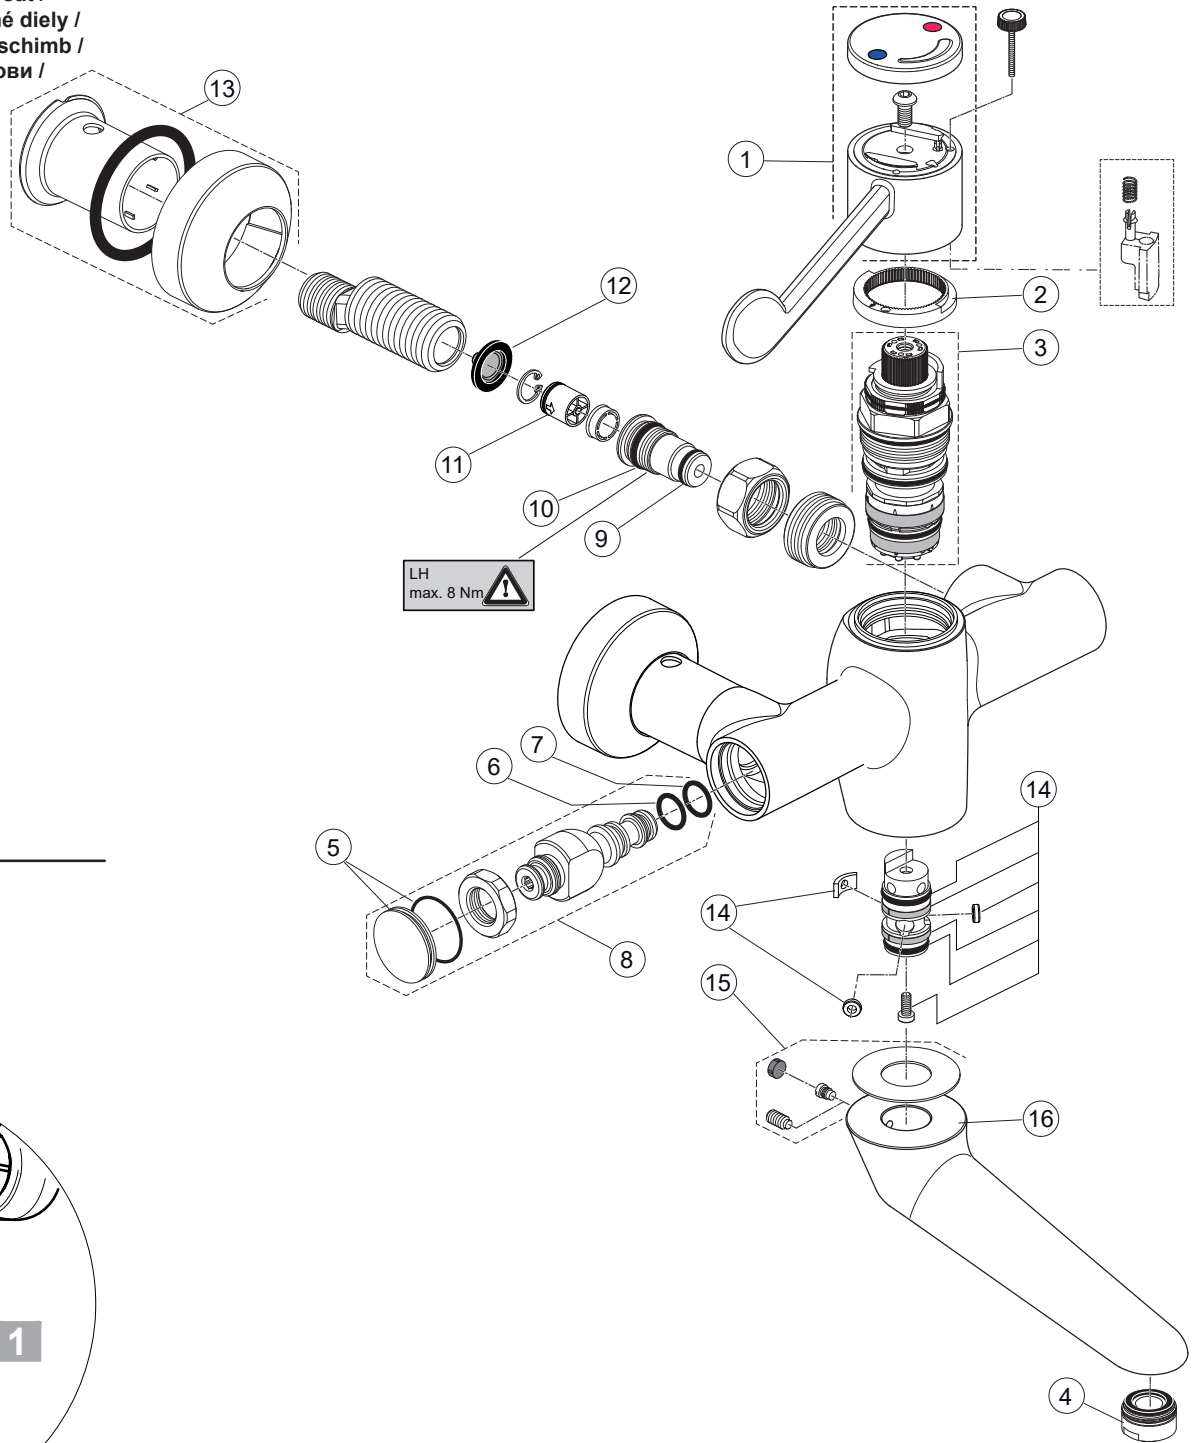

| Pos. | Part No. |
|------|--------------|
| 1 | A 861 121 AA |
| 2 | A 861 122 NU |
| 3 | A 861 123 NU |
| 4 | A 963 702 AA |
| 5 | A 861 124 AA |
| 6 | A 861 101 NU |
| 7 | A 960 942 NU |
| 8 | A 861 125 AA |
| 9 | A 961 332 NU |
| 10 | A 961 810 NU |
| 11 | F 960 942 NU |
| 12 | A 962 595 NU |
| 13 | B 960 575 AA |
| 14 | B 960 574 NU |
| 15 | B 960 573 NU |
| 16 | B 960 679 AA |
| | B 960 680 AA |
| | B 960 681 AA |

Ideal Standard

CERAPLUS SAFE SQ
 A 6702 .. A 6703 .. A 6704 ..

0122 / A 868 931 R1
 Made in Germany

A6702 X=150
 A6703 X=200
 A6704 X=250

Ideal Standard International NV
 Corporate Village - Gent Building
 Da Vincilaan 2
 1935 Zaventem
 Belgium

www.idealstandardinternational.com

| | | | | | | | |
|--|--------------|--|---------|--|----|--|---------------------|
| | P bar | | MAX. 5 | | 3 | | Q (3 bar) |
| | T °C | | MAX. 80 | | 65 | | |
| | | | | | 55 | | l/min |
| | | | | | | | 8 |