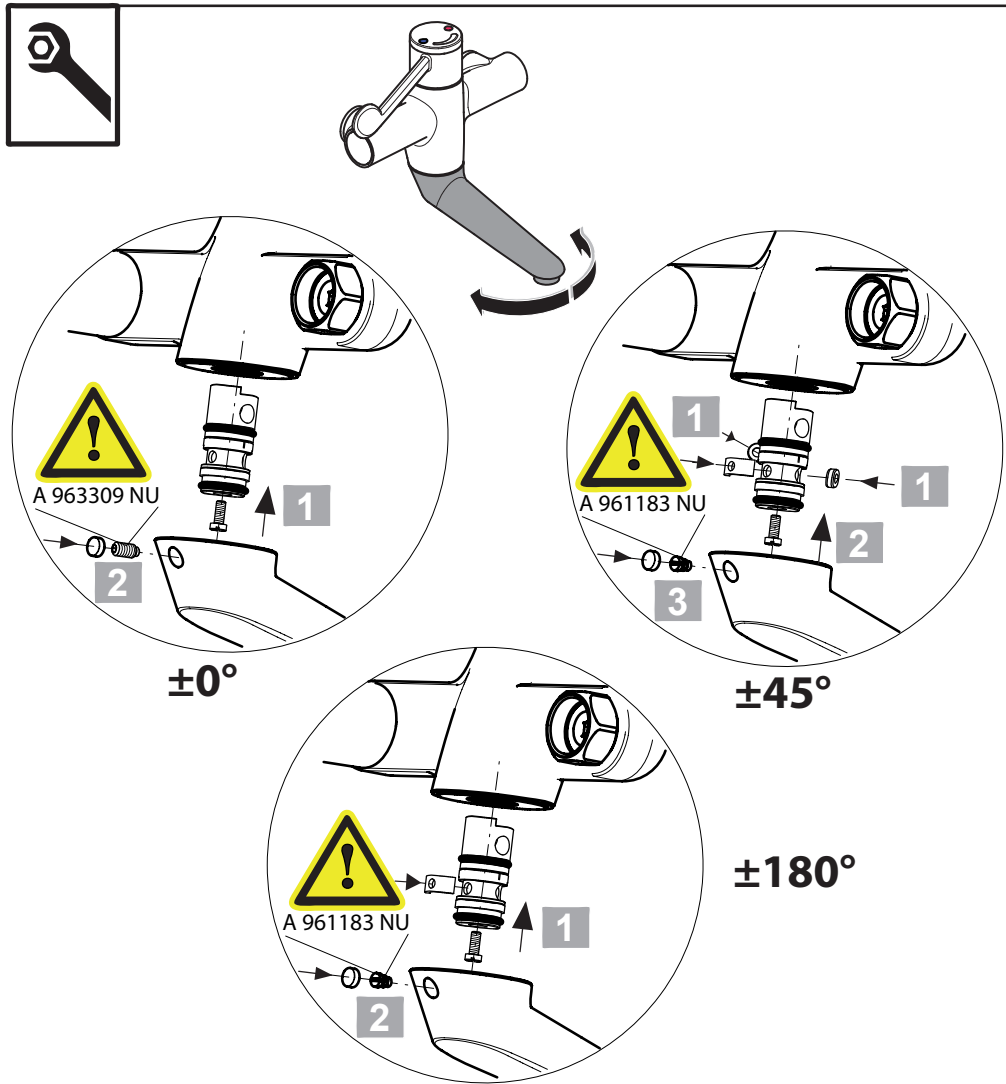

| Pos. | Part No. |
|------|--------------|
| 1 | A 861 121 AA |
| 2 | A 861 122 NU |
| 3 | A 861 123 NU |
| 4 | A 963 702 AA |
| 5 | A 861 124 AA |
| 6 | A 861 101 NU |
| 7 | A 960 942 NU |
| 8 | A 861 125 AA |
| 9 | A 961 332 NU |
| 10 | A 961 810 NU |
| 11 | F 960 942 NU |
| 12 | A 962 595 NU |
| 13 | B 960 575 AA |
| 14 | B 960 574 NU |
| 15 | B 960 573 NU |
| 16 | B 960 679 AA |
| | B 960 680 AA |
| | B 960 681 AA |

Ideal Standard

CERAPLUS SAFE SQ
 A 6702 .. A 6703 .. A 6704 ..

0122 / A 868 931 R1
 Made in Germany

A6702 X=150
 A6703 X=200
 A6704 X=250

Ideal Standard International NV
 Corporate Village - Gent Building
 Da Vincilaan 2
 1935 Zaventem
 Belgium