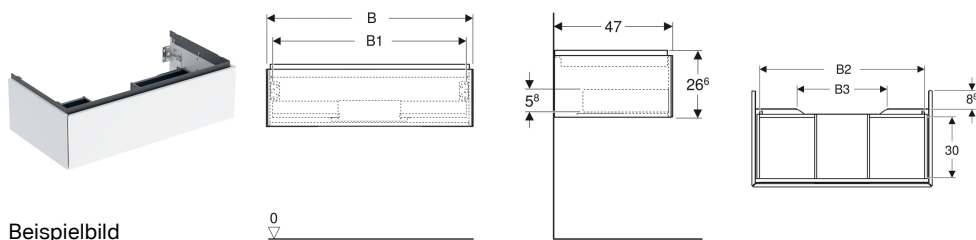

Geberit ONE Unterschrank für Waschtisch, mit einer Schublade

Eigenschaften

- FSC™ C134279 zertifiziert
- Wandhängend
- Komplettnutzbarer Stauraum in oberer Schublade
- Mit einer Schublade
- Push-to-open-Mechanismus zum Öffnen
- Schublade mit Selbsteinzug

- Feuchtigkeitsbeständig
- Vormontiert geliefert

Technische Daten

Werkstoff	Hochverdichtete Dreischicht-Holzspanplatte
Maximale Schubladenbelastung	30 kg

Lieferumfang

- Unterschrank für Waschtisch
- Befestigungsmaterial

Art.-Nr.	Farbe / Oberfläche	B	B1	B2	B3	Breite Waschtisch	H	T	VE1
505.075.00.2 *	weiß / lackiert matt	118.4 cm	113 cm	110.9 cm	74.4 cm	120 cm	26.6 cm	47 cm	1 St.

* Auftragsbezogene Produktion

Zubehör

- Geberit Set Schubladeneinsätze für obere Schublade
- Geberit Lichtleiste für Schublade, links und rechts, Länge 35 cm
- Geberit Steckdosenelement
- Geberit Steckdosenelement mit ComfortLight-Modul