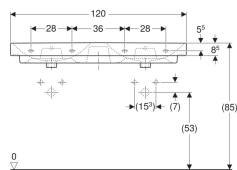

Geberit Smyle Square Doppelwaschtisch

Beispielbild

Eigenschaften

- Unterbaufähig

Technische Daten

Werkstoff

Sanitärkeramik

Art.-Nr.	Farbe / Oberfläche	Hahnloch	Überlauf	B	Breite Unterschrank	H	T	VE1
500.223.01.8	weiß / KeraTect	mittig	sichtbar	120 cm	118.4 cm	16.5 cm	48 cm	1 St.