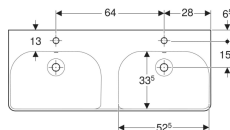

Geberit Smyle Square Doppelwaschtisch

Beispielbild

Eigenschaften

- Unterbaufähig

Technische Daten

Werkstoff

Sanitärkeramik

Art.-Nr.	Farbe / Oberfläche	Hahnloch	Überlauf	B	Breite Unterschrank	H	T	VE1
500.223.01.8	weiß / KeraTect	mittig	sichtbar	120 cm	118.4 cm	16.5 cm	48 cm	1 St.