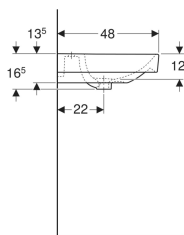

Geberit Smyle Square Doppelwaschtisch

Beispielbild

Eigenschaften

- Unterbaufähig

Technische Daten

Werkstoff

Sanitärkeramik

Art.-Nr.	Farbe / Oberfläche	Hahnloch	Überlauf	B	Breite Unterschrank	H	T	VE1
500.223.01.8	weiß / KeraTect	mittig	sichtbar	120 cm	118.4 cm	16.5 cm	48 cm	1 St.