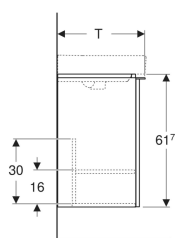

Geberit Smyle Square Unterschrank für Handwaschbecken, mit einer Tür

Beispielbild

Eigenschaften

- FSC™ C134279 zertifiziert
- Wandhängend
- Mit einer Tür
- Griff zum Öffnen
- Tür mit Dämpfungsmechanismus

- Für Serviceraum unterteilbar
- Mit einem versetzbaren Einlegeboden
- Feuchtigkeitsbeständig
- Vormontiert geliefert

Technische Daten

Werkstoff | Hochverdichtete Dreischicht-Holzspanplatte

Lieferumfang

- Unterschrank für Handwaschbecken
- Befestigungsmaterial

Art.-Nr.	Farbe / Oberfläche	B	B1	B2	Breite Waschtisch	H	T	T1	Tür	VE1
500.350.00.1	Korpus und Front: weiß / lackiert hochglänzend Griff: weiß / pulverbeschichtet matt	44.2 cm	39.3 cm	37.2 cm	45 cm	61.7 cm	35.6 cm	22.6 cm	Anschlag rechts	1 St.