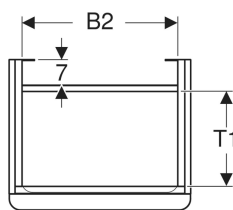

Geberit Smyle Square Unterschrank für Handwaschbecken, mit einer Tür

Beispielbild

Eigenschaften

- FSC™ C134279 zertifiziert
- Wandhängend
- Mit einer Tür
- Griff zum Öffnen
- Tür mit Dämpfungsmechanismus

- Für Serviceraum unterteilbar
- Mit einem versetzbaren Einlegeboden
- Feuchtigkeitsbeständig
- Vormontiert geliefert

Technische Daten

Werkstoff | Hochverdichtete Dreischicht-Holzspanplatte

Lieferumfang

- Unterschrank für Handwaschbecken
- Befestigungsmaterial

Art.-Nr.	Farbe / Oberfläche	B	B1	B2	Breite Waschtisch	H	T	T1	Tür	VE1
500.350.00.1	Korpus und Front: weiß / lackiert hochglänzend Griff: weiß / pulverbeschichtet matt	44.2 cm	39.3 cm	37.2 cm	45 cm	61.7 cm	35.6 cm	22.6 cm	Anschlag rechts	1 St.