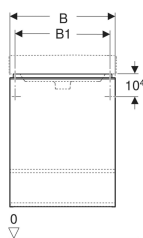

Geberit Smyle Square Unterschrank für Handwaschbecken, mit einer Tür

Beispielbild

Eigenschaften

- FSC™ C134279 zertifiziert
- Wandhängend
- Mit einer Tür
- Griff zum Öffnen
- Tür mit Dämpfungsmechanismus

- Für Serviceraum unterteilbar
- Mit einem versetzbaren Einlegeboden
- Feuchtigkeitsbeständig
- Vormontiert geliefert

Technische Daten

Werkstoff | Hochverdichtete Dreischicht-Holzspanplatte

Lieferumfang

- Unterschrank für Handwaschbecken
- Befestigungsmaterial

Art.-Nr.	Farbe / Oberfläche	B	B1	B2	Breite Waschtisch	H	T	T1	Tür	VE1
500.350.00.1	Korpus und Front: weiß / lackiert hochglänzend Griff: weiß / pulverbeschichtet matt	44.2 cm	39.3 cm	37.2 cm	45 cm	61.7 cm	35.6 cm	22.6 cm	Anschlag rechts	1 St.