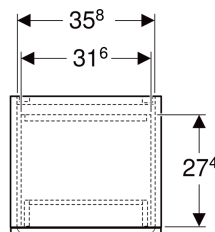

## Geberit Renova Plan Hochschrank mit zwei Türen und einer Schublade

Beispielbild

### Eigenschaften

- FSC™ C134279 zertifiziert
- Wandhängend
- Front aus MDF
- Feuchtigkeitsbeständig
- Mit einer Schublade
- Griffmulde zum Öffnen
- Schublade mit Selbststeinzug
- Mit zwei Türen

- Anschlagseite links oder rechts
- Tür mit Dämpfungsmechanismus
- Glaseinlegeböden versetzbar
- Vormontiert geliefert
- Staubboxen an Innenseite der oberen Tür

### Technische Daten

Werkstoff	Hochverdichtete Dreischicht-Holzspanplatte
Maximale Schubladenbelastung	30 kg