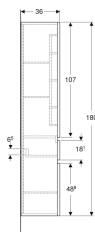

## Geberit Renova Plan Hochschrank mit zwei Türen und einer Schublade

Beispielbild

### Technische Daten

Werkstoff	Hochverdichtete Dreischicht-Holzspanplatte
Maximale Schubladenbelastung	30 kg