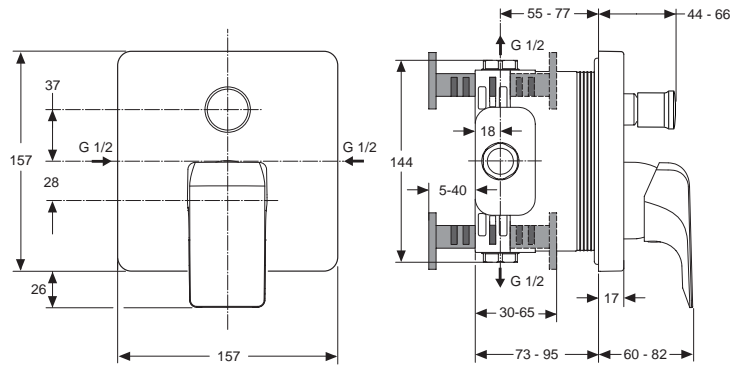

Baujahr: ab Dezember 2013

Oberflächen

AA Chrom

Produkt

Badearmatur UP Bausatz 2

Artikel-Nr.

A6853AA

Durchfluss bei 3 bar

25,3/ 23,4 Liter

Pos.	Bezeichnung	Ersatzteil- Bestell-Nummer	Liefermenge
1	Versteller für Einbautiefe mit Riegel	A963131NU	1 Set
2	Höhenversteller		
3	Riegel (in Pos. 1 beinhaltet)		
4	Seitendichtung	A963132NU	1 Set
5	Unterputz-Box		
6	Kreuz		
7	Stopfen G1/2		
8	O-Ring Ø17x2,5	A963143NU	1 Set
9	Spüleinsatz komplett mit O-Ringen und Scheiben	A963146NU	1 Set
10	Absperrstopfen mit O-Ring Ø12x1,5	A963147NU	1 St.
11	Deckel für UP-Box		
12	Vlies für UP-Box		
13	Armaturenkörper		
14	Schraubenset komplett	A960890NU	1 Set
15	Absperrstopfen mit O-Ring Ø12x1,5		
16	Geräuschkämpfer komplett	A960891NU	1 St.
17	Absperrventil komplett	A960706NU	2 St.
18	Umschalter komplett	A963443NU	1 St.
19	Schraube M4x12		
20	Kartusche Ø47 mm	A960500NU	1 St.
21	Zylinderschraube M4 x 41,7	A963335NU	3 St.
22	Volumenschlag komplett	A860700NU	1 Set
23	Abdeckkappe für Kartusche	A960893AA	1 St.
24	Abdeckkappe für Umschaltung	A960894AA	1 St.
25	Rosettenhalter komplett	A960895NU	1 Set
26	Rosette Bade/Brause UP (quadratisch)	A962394AA	1 St.
27	Zugknopf M4	A963537AA	1 St.
28	Gewindestift M5 x 10 DIN915	A963309NU	1 St.
29	Verschlusskappe	B960473AA	1 St.
30	Griffhebel komplett	F960984AA	1 St.
31	Verlängerungsset 20 mm	A960704NU	1 Set
	Verlängerungsset 40 mm	A962476NU	1 Set
32	Distanzrahmen	A962475AA	1 St.