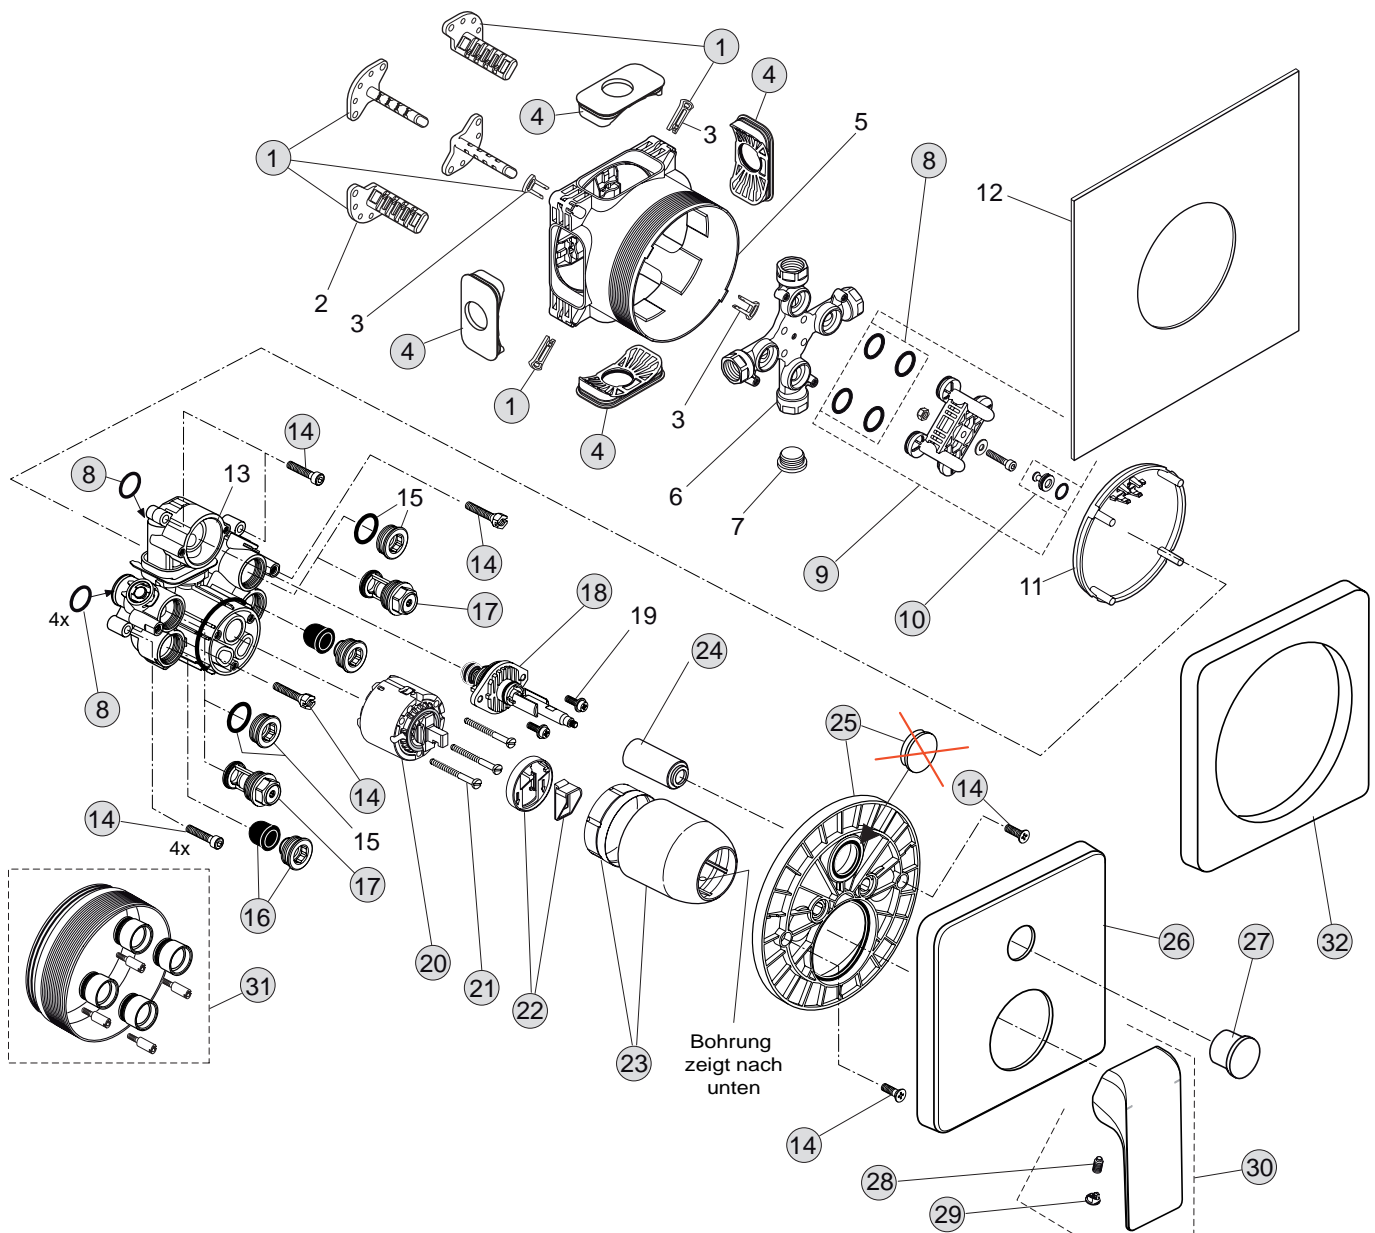

Baujahr: ab Dezember 2013

Oberflächen

AA Chrom

Produkt

Badearmatur UP Bausatz 2

Artikel-Nr.

A6853AA

Durchfluss bei 3 bar

25,3/ 23,4 Liter

Pos.	Bezeichnung	Ersatzteil- Bestell-Nummer	Liefermenge
1	Versteller für Einbautiefe mit Riegel	A963131NU	1 Set
2	Höhenversteller		
3	Riegel (in Pos. 1 beinhaltet)		
4	Seitendichtung	A963132NU	1 Set
5	Unterputz-Box		
6	Kreuz		
7	Stopfen G1/2		
8	O-Ring Ø17x2,5	A963143NU	1 Set
9	Spüleinsatz komplett mit O-Ringen und Scheiben	A963146NU	1 Set
10	Absperrstopfen mit O-Ring Ø12x1,5	A963147NU	1 St.
11	Deckel für UP-Box		
12	Vlies für UP-Box		
13	Armaturenkörper		
14	Schraubenset komplett	A960890NU	1 Set
15	Absperrstopfen mit O-Ring Ø12x1,5		
16	Geräuschkämpfer komplett	A960891NU	1 St.
17	Absperrventil komplett	A960706NU	2 St.
18	Umschalter komplett	A963443NU	1 St.
19	Schraube M4x12		
20	Kartusche Ø47 mm	A960500NU	1 St.
21	Zylinderschraube M4 x 41,7	A963335NU	3 St.
22	Volumenschlag komplett	A860700NU	1 Set
23	Abdeckkappe für Kartusche	A960893AA	1 St.
24	Abdeckkappe für Umschaltung	A960894AA	1 St.
25	Rosettenhalter komplett	A960895NU	1 Set
26	Rosette Bade/Brause UP (quadratisch)	A962394AA	1 St.
27	Zugknopf M4	A963537AA	1 St.
28	Gewindestift M5 x 10 DIN915	A963309NU	1 St.
29	Verschlusskappe	B960473AA	1 St.
30	Griffhebel komplett	F960984AA	1 St.
31	Verlängerungsset 20 mm	A960704NU	1 Set
	Verlängerungsset 40 mm	A962476NU	1 Set
32	Distanzrahmen	A962475AA	1 St.