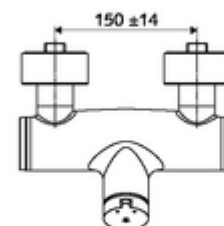

Artikelnummer: 01 616 06 99

Aufputz-Duscharmatur VITUS VD-SC-M / u Mischwasser

Manuelle Auslösung mit automatischem Schließvorgang. Einfache Laufzeiteinstellung. Duschanschluss unten.

Lieferumfang

- Selbstschluss-Aufputz-Duscharmatur
 - Selbstschlussknopf SC-M
 - Selbstschlusskartusche SC II mit Heißwasserbegrenzung
 - Ventil zur Durchführung einer manuellen thermischen Desinfektion (gemäß DVGW Arbeitsblatt W 551)
 - 2 Rückflussverhinderer RV (EN 1717: EB)
- 2 S-Anschlüsse und Rosetten (tiefeinstellbar)

Technische Daten

- Laufzeit: 5 - 30 s einstellbar
- Max. Betriebstemperatur: 70 °C (80 °C für thermische Desinfektion)
- Werkstoff: Gehäuse Messing konform TrinkwV
- Oberfläche: chrom
- Anschluss: 2x DN 15 G 1/2 AG
- Abgang: DN 15 G 1/2 AG (unten)
- Zertifikate: PA-IX 38241/IB, Belgaqua
- Geräuschkategorie: I
- Durchflussklasse: B

Lieferdaten

- Gewicht: 3,80 kg/Stück
- Verpackungseinheit: 1

Empfohlene zugehörige Artikel

S-Anschlussset mit Vorabsperrung	Artikelnr.: 23 775 00 99	
Brausegarnitur 900	Artikelnr.: 29 207 06 99	oder
Brausegarnitur 680	Artikelnr.: 29 208 06 99	oder
Durchflussbegrenzer LEED	Artikelnr.: 29 239 00 99	oder
Durchflussbegrenzer BREEAM	Artikelnr.: 29 240 00 99	oder