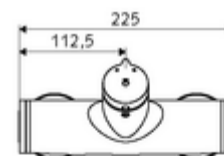

Artikelnummer: 01 616 06 99

Aufputz-Duscharmatur VITUS VD-SC-M / u Mischwasser

Manuelle Auslösung mit automatischem Schließvorgang. Einfache Laufzeiteinstellung. Duschanschluss unten.

Lieferumfang

- Selbstschluss-Aufputz-Duscharmatur
 - Selbstschlussknopf SC-M
 - Selbstschlusskartusche SC II mit Heißwasserbegrenzung
 - Ventil zur Durchführung einer manuellen thermischen Desinfektion (gemäß DVGW Arbeitsblatt W 551)
 - 2 Rückflussverhinderer RV (EN 1717: EB)
- 2 S-Anschlüsse und Rosetten (tiefeinstellbar)

Technische Daten

- Laufzeit: 5 - 30 s einstellbar
- Max. Betriebstemperatur: 70 °C (80 °C für thermische Desinfektion)
- Werkstoff: Gehäuse Messing konform TrinkwV
- Oberfläche: chrom
- Anschluss: 2x DN 15 G 1/2 AG
- Abgang: DN 15 G 1/2 AG (unten)
- Zertifikate: PA-IX 38241/IB, Belgaqua
- Geräuschkategorie: I
- Durchflussklasse: B

Lieferdaten

- Gewicht: 3,80 kg/Stück
- Verpackungseinheit: 1

Empfohlene zugehörige Artikel

S-Anschlussset mit Vorabsperrung	Artikelnr.: 23 775 00 99	
Brausegarnitur 900	Artikelnr.: 29 207 06 99	oder
Brausegarnitur 680	Artikelnr.: 29 208 06 99	oder
Durchflussbegrenzer LEED	Artikelnr.: 29 239 00 99	oder
Durchflussbegrenzer BREEAM	Artikelnr.: 29 240 00 99	oder