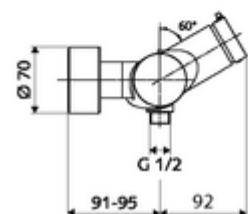

Artikelnummer: 01 616 06 99

Aufputz-Duscharmatur VITUS VD-SC-M / u Mischwasser

Manuelle Auslösung mit automatischem Schließvorgang. Einfache Laufzeiteinstellung. Duschanschluss unten.

Lieferumfang

- Selbstschluss-Aufputz-Duscharmatur
 - Selbstschlussknopf SC-M
 - Selbstschlusskartusche SC II mit Heißwasserbegrenzung
 - Ventil zur Durchführung einer manuellen thermischen Desinfektion (gemäß DVGW Arbeitsblatt W 551)
 - 2 Rückflussverhinderer RV (EN 1717: EB)
- 2 S-Anschlüsse und Rosetten (tiefeinstellbar)

Technische Daten

- Laufzeit: 5 - 30 s einstellbar
- Max. Betriebstemperatur: 70 °C (80 °C für thermische Desinfektion)
- Werkstoff: Gehäuse Messing konform TrinkwV
- Oberfläche: chrom
- Anschluss: 2x DN 15 G 1/2 AG
- Abgang: DN 15 G 1/2 AG (unten)
- Zertifikate: PA-IX 38241/IB, Belgaqua
- Geräuschkategorie: I
- Durchflussklasse: B

Lieferdaten

- Gewicht: 3,80 kg/Stück
- Verpackungseinheit: 1

Empfohlene zugehörige Artikel

S-Anschlussset mit Vorabsperrung	Artikelnr.: 23 775 00 99	
Brausegarnitur 900	Artikelnr.: 29 207 06 99	oder
Brausegarnitur 680	Artikelnr.: 29 208 06 99	oder
Durchflussbegrenzer LEED	Artikelnr.: 29 239 00 99	oder
Durchflussbegrenzer BREEAM	Artikelnr.: 29 240 00 99	oder