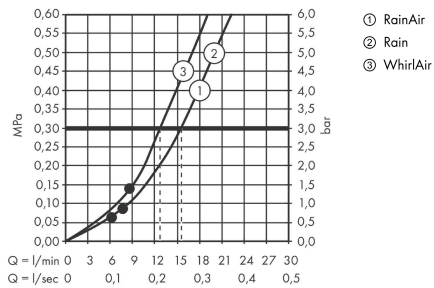

AXOR ShowerSolutions

Handbrause 120 3jet

Oberfläche: **Polished Red Gold**

Artikelnummer: **26050300**

Merkmale

- Brausekopfgröße: 125 mm
- Strahlart: Rain, RainAir, WhirlAir
- komfortable Strahlartenumstellung durch Select-Taste
- maximale Durchflussmenge bei 3 bar: 15 l/min
- Mindestfließdruck: 1,4 bar
- mit innenliegender Wasserführung
- ausspülbare Siebdichtung
- Anschlussgewinde G 1/2
- für Durchlauferhitzer geeignet
- P-IX 28216/IB

Technologie

Produktabbildung

Maßzeichnung

AXOR ShowerSolutions

Handbrause 120 3jet

Oberfläche: **Polished Red Gold**

Artikelnummer: **26050300**

Durchflussdiagramm