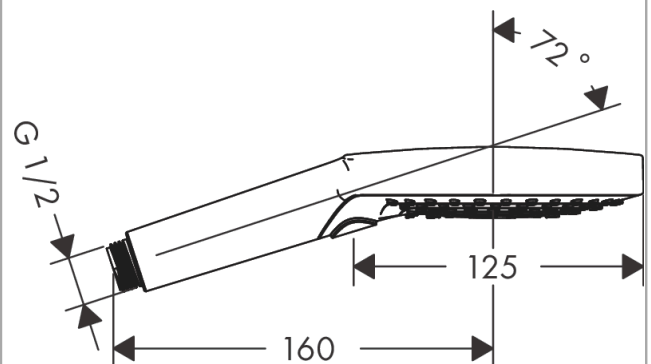

AXOR ShowerSolutions

Handbrause 120 3jet

Oberfläche: **Polished Red Gold**

Artikelnummer: **26050300**

Merkmale

- Brausekopfgröße: 125 mm
- Strahlart: Rain, RainAir, WhirlAir
- komfortable Strahlartenumstellung durch Select-Taste
- maximale Durchflussmenge bei 3 bar: 15 l/min
- Mindestfließdruck: 1,4 bar
- mit innenliegender Wasserführung
- ausspülbare Siebdichtung
- Anschlussgewinde G 1/2
- für Durchlauferhitzer geeignet
- P-IX 28216/IB

Technologie

Produktabbildung

Maßzeichnung

AXOR ShowerSolutions

Handbrause 120 3jet

Oberfläche: **Polished Red Gold**

Artikelnummer: **26050300**

Durchflussdiagramm