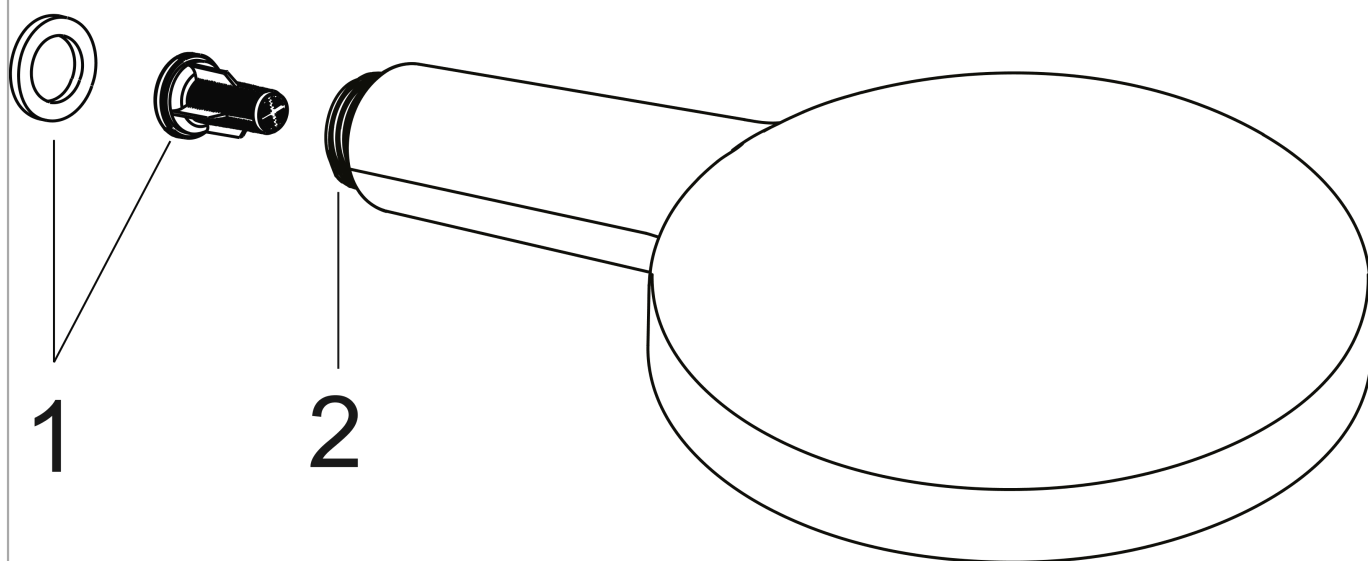

AXOR ShowerSolutions

Handbrause 120 3jet

Oberfläche: **Polished Red Gold**

Artikelnummer: **26050300**

Merkmale

- Brausekopfgröße: 125 mm
- Strahlart: Rain, RainAir, WhirlAir
- komfortable Strahlartenumstellung durch Select-Taste
- maximale Durchflussmenge bei 3 bar: 15 l/min
- Mindestfließdruck: 1,4 bar
- mit innenliegender Wasserführung
- ausspülbare Siebdichtung
- Anschlussgewinde G 1/2
- für Durchlauferhitzer geeignet
- P-IX 28216/IB

Technologie

Produktabbildung

Maßzeichnung

AXOR ShowerSolutions

Handbrause 120 3jet

Oberfläche: **Polished Red Gold**

Artikelnummer: **26050300**

Durchflussdiagramm

Die Verbrauchswerte wurden praxisnah mit den dazugehörigen Armaturen (Thermostat/Mischer/Unterputzventil) gemessen.

AXOR ShowerSolutions
Handbrause 120 3jet
Oberfläche: **Polished Red Gold** Artikelnummer: **26050300**

Explosionszeichnung

Baujahr: >11/16

AXOR ShowerSolutions
Handbrause 120 3jet
Oberfläche: **Polished Red Gold** Artikelnummer: **26050300**

Ersatzteilliste

Baujahr: >11/16

| Pos. | | Artikelnummer | PG | VE |
|------|-----------------|---------------|----|----|
| 1 | Filtereinsatz | 97708000 | 2 | 1 |
| 2 | Anschlußstutzen | 93089000 | 5 | 1 |