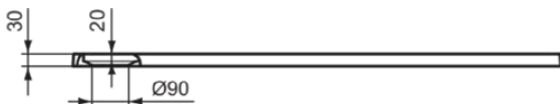

ULTRA FLAT S I.LIFE

T5233FS

ULTRA FLAT S I.LIFE | Rechteck-Brausewanne 1200x700x30 mm in quarzgrau | Antibakteriell, Barrierefrei, gemäß DIN 18040, Zuschneidbar, Reparierbar, 30 mm Höhe

Bild & Zeichnung

Allgemeine Informationen

Produktkategorie:	Brausewannen
Produktart:	Rechteck-Brausewanne
Marke:	Ideal Standard
Kollektion:	ULTRA FLAT S I.LIFE
Designer:	Palomba Serafini Associati
Colour:	FS - Quarzgrau
Oberflächenveredelung:	Matt
Maximale Höhe (mm):	30
Maximale Breite (mm):	1200
Ausladung (mm):	700
Empfohlenes Fußset:	K9364
Nettogewicht (kg):	29.10
EAN Code:	8014140492924

Features

	Antibakteriell		Barrierefrei, gemäß DIN 18040
	Zuschneidbar		Reparierbar
	30 mm Höhe		

Downloads

- [Installation Guide](#)

Produktstandards & Zertifikate

Normen:	EN 14527 | DIN EN 51097 Class C
Declaration of Performance classification (DoP):	CL1+CL2CA-DA

Produktspezifikationen

Farbcode:	FS
Farbbeschreibung:	quarzgrau
Eckmodell:	Nein
Geschliffene Rückseite(n):	Nein
Geschliffene Unterseite:	Nein
Barrierefreies Produkt:	Ja
Material:	Mineralwerkstoff
Materialspezifikation:	Ideal Solid
PVD Technologie:	Nein
Oberflächenveredelung:	Matt
Mit rutschfester Oberfläche:	Ja
Mit Ablaufdeckel:	Ja