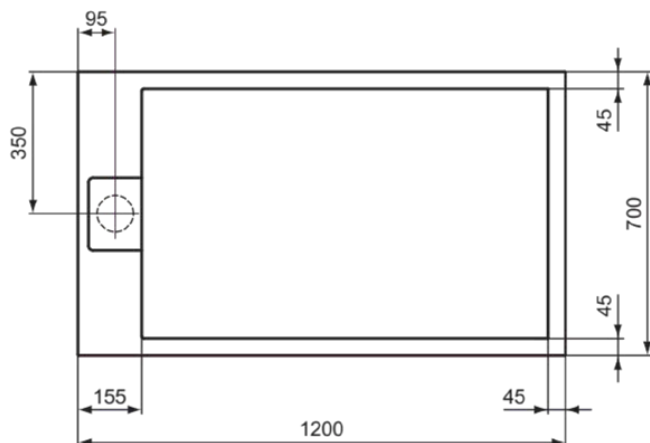

ULTRA FLAT S I.LIFE

T5233FS

ULTRA FLAT S I.LIFE | Rechteck-Brausewanne 1200x700x30 mm in quarzgrau | Antibakteriell, Barrierefrei, gemäß DIN 18040, Zuschneidbar, Reparierbar, 30 mm Höhe

Bild & Zeichnung

Allgemeine Informationen

Produktkategorie:	Brausewannen
Produktart:	Rechteck-Brausewanne
Marke:	Ideal Standard
Kollektion:	ULTRA FLAT S I.LIFE
Designer:	Palomba Serafini Associati
Colour:	FS - Quarzgrau
Oberflächenveredelung:	Matt
Maximale Höhe (mm):	30
Maximale Breite (mm):	1200
Ausladung (mm):	700
Empfohlenes Fußset:	K9364
Nettogewicht (kg):	29.10
EAN Code:	8014140492924

Features

	Antibakteriell		Barrierefrei, gemäß DIN 18040
	Zuschneidbar		Reparierbar
	30 mm Höhe		

Downloads

- [Installation Guide](#)

Produktstandards & Zertifikate

Normen:	EN 14527 | DIN EN 51097 Class C
Declaration of Performance classification (DoP):	CL1+CL2CA-DA

Produktspezifikationen

Farbcode:	FS
Farbbeschreibung:	quarzgrau
Eckmodell:	Nein
Geschliffene Rückseite(n):	Nein
Geschliffene Unterseite:	Nein
Barrierefreies Produkt:	Ja
Material:	Mineralwerkstoff
Materialspezifikation:	Ideal Solid
PVD Technologie:	Nein
Oberflächenveredelung:	Matt
Mit rutschfester Oberfläche:	Ja
Mit Ablaufdeckel:	Ja