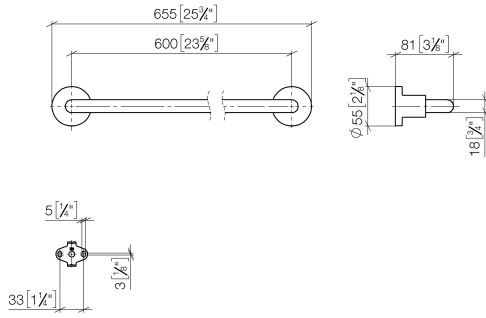

83 060 892

- Stichtmaß 600 mm
- Breite 655 mm
- Höhe 55 mm
- Rosette Ø 55 mm
- Ausladung 81 mm

Passt zu TARA

	Schwarz matt	83 060 892-33
	Chrom	83 060 892-00
	Platin gebürstet	83 060 892-06
	Platin	83 060 892-08
	Dark Chrome	83 060 892-19
	Light Gold gebürstet	83 060 892-27
	Messing gebürstet (23kt Gold)	83 060 892-28
	Bronze gebürstet	83 060 892-42
	Champagne gebürstet (22kt Gold)	83 060 892-46
	Champagne (22kt Gold)	83 060 892-47
	Chrom gebürstet	83 060 892-93
	Dark Platinum gebürstet	83 060 892-99

83 060 892

mm [inches]

83 060 892

Produktversion ab 4/1/2024

Ersatzteile für die
anderen
Oberflächenvarianten
finden Sie hier:
Chrom

83 060 892

Ersatzteilstückliste

Produktversion ab 4/1/2024

Nr.	Artikelnummer	Benennung	Verbaumenge	Lieferzeit
	05 28 22 589 00-33	Halter für Badetuchhalter 618 x 42 x 23 mm - Schwarz matt	11	30