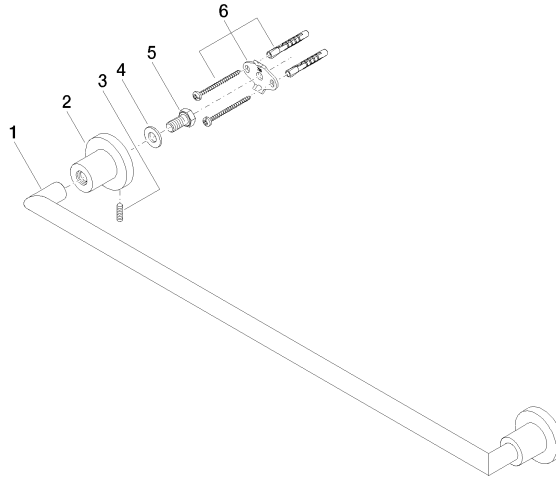

83 060 892

- Stichtmaß 600 mm
- Breite 655 mm
- Höhe 55 mm
- Rosette Ø 55 mm
- Ausladung 81 mm

Passt zu TARA

	Schwarz matt	83 060 892-33
	Chrom	83 060 892-00
	Platin gebürstet	83 060 892-06
	Platin	83 060 892-08
	Dark Chrome	83 060 892-19
	Light Gold gebürstet	83 060 892-27
	Messing gebürstet (23kt Gold)	83 060 892-28
	Bronze gebürstet	83 060 892-42
	Champagne gebürstet (22kt Gold)	83 060 892-46
	Champagne (22kt Gold)	83 060 892-47
	Chrom gebürstet	83 060 892-93
	Dark Platinum gebürstet	83 060 892-99

83 060 892

mm [inches]

83 060 892

Produktversion ab 4/1/2024

Ersatzteile für die
anderen
Oberflächenvarianten
finden Sie hier:
Chrom

83 060 892

Ersatzteilstückliste

Produktversion ab 4/1/2024

Nr.	Artikelnummer	Benennung	Verbaumenge	Lieferzeit
	05 28 22 589 00-33	Halter für Badetuchhalter 618 x 42 x 23 mm - Schwarz matt	11	30