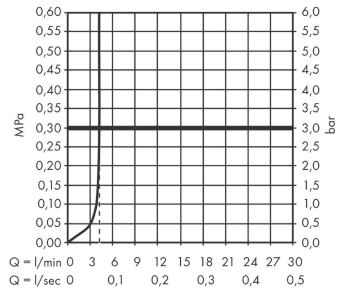

#### Produktabbildung

#### Maßzeichnung

**Tecturis S**

**2-Loch Waschtischmischer 150 CoolStart EcoSmart+ mit Ablaufgarnitur**

Oberfläche: **Mattschwarz** Artikelnummer: **73353670**

**Durchflussdiagramm**

**Tecturis S**  
**2-Loch Waschtischmischer 150 CoolStart EcoSmart+ mit Ablaufgarnitur**  
 Oberfläche: **Mattschwarz** Artikelnummer: **73353670**