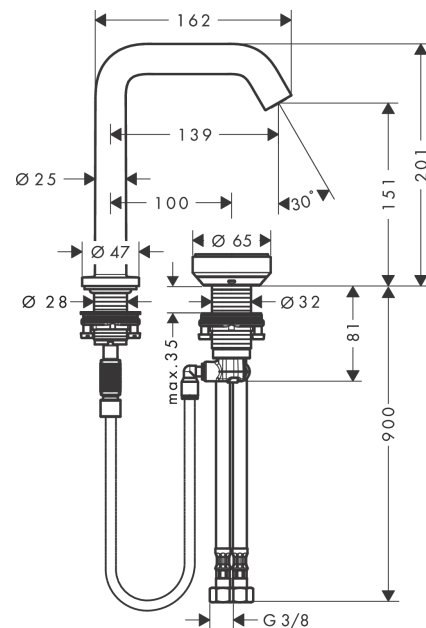

##### Merkmale

- besteht aus: 2-Loch Waschtischmischer, Ablaufgarnitur
- ComfortZone 150
- Ausladung: 139 mm
- Auslaufhöhe: 151 mm
- Strahlart: Normalstrahl
- maximale Durchflussmenge bei 3 bar: 4 l/min
- Select Kartusche mit Temperaturverstellung
- komfortable Bedienung Dreh-/ und Drückbewegung
- Material Bedienelement: Metallgehäuse, Sicherheitsglas
- für Durchlauferhitzer geeignet
- unverschleißbare Ablaufgarnitur
- Material Ablaufventil: Metall
- Anschlussart: G  $\frac{3}{8}$  Anschlussschläuche
- Anschlussgröße: DN15
- flexible Positionierung des Bedienelements möglich
- Kaltwasser in Griff-Grundstellung
- keine Verschmutzung des Auslaufs durch Wasserflecken
- Quick-Connect Schlauch
- EU-Taxonomie: max. 6 l/min - wesentlicher Beitrag (SC) möglich

#### Maßzeichnung

**Tecturis S**

**2-Loch Waschtischmischer 150 CoolStart EcoSmart+ mit Ablaufgarnitur**

Oberfläche: **Mattschwarz** Artikelnummer: **73353670**

**Durchflussdiagramm**

**Tecturis S**  
**2-Loch Waschtischmischer 150 CoolStart EcoSmart+ mit Ablaufgarnitur**  
 Oberfläche: **Mattschwarz** Artikelnummer: **73353670**