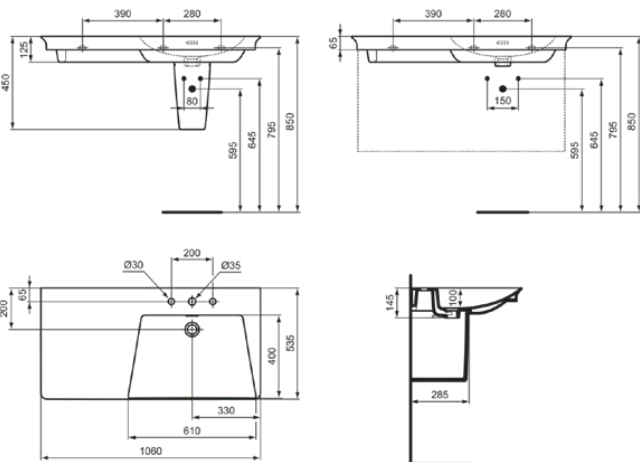

LDV

E267901

LDV | Möbelwaschtisch 1060x535x145 mm in weiß glänzend, 3 Hahnlöcher, mit Überlauf

## Allgemeine Informationen

Produktkategorie:	Waschtische
Produktart:	Möbelwaschtisch
Marke:	Ideal Standard
Kollektion:	LDV
Designer:	Palomba Serafini Associati
Colour:	01 - Weiß Glänzend
Oberflächenveredelung:	glänzend
Maximale Höhe (mm):	145
Maximale Breite (mm):	1060
Ausladung (mm):	535
Befestigungsart:	Befestigungsschrauben
Nettogewicht (kg):	31.00
EAN Code:	5017830564034