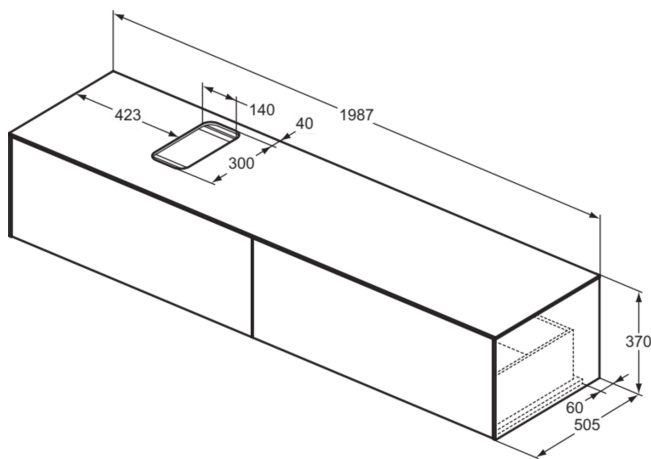

CONCA

T3986Y5

CONCA | Waschtisch-Unterschrank 1987x505x370 mm in walnuss dunkel dekor, 2 Schubladen | Vollauszug, Push-to-open, SoftClosing, Vormontiert, Nachhaltig gewonnenes Holz, Echtholz furnier

Bild & Zeichnung

Allgemeine Informationen

Produktkategorie:	Möbel
Produktart:	Waschtisch-Unterschrank
Marke:	Ideal Standard
Kollektion:	CONCA
Designer:	Palomba Serafini Associati
Colour:	Y5 - Walnuss Dunkel Dekor
Oberflächenveredelung:	Matt
Maximale Höhe (mm):	370
Maximale Breite (mm):	1987
Ausladung (mm):	505
Befestigungsart:	Befestigungsset
Nettogewicht (kg):	69.00
EAN Code:	8014140462354

CONCA

T3986Y5

CONCA | Waschtisch-Unterschrank 1987x505x370 mm in walnuss dunkel dekor, 2 Schubladen | Vollauszug, Push-to-open, SoftClosing, Vormontiert, Nachhaltig gewonnenes Holz, Echtholz furnier

Produktspezifikationen