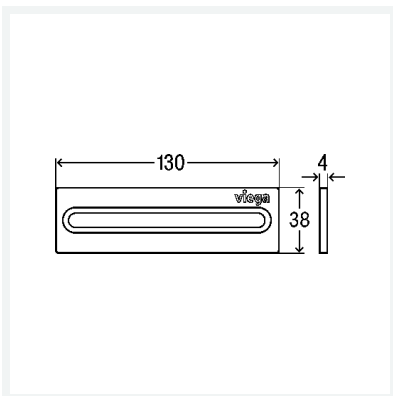

Advantix Cleviva-Duschrinnen-Einleger

Visign C1

Einlauföffnung einfach

- geeignet für Advantix Cleviva-Duschrinnen-Ablauf senkrecht Modell 4981.90, Advantix Cleviva-Duschrinnen-Grundkörper Modell 4981.80, 4981.81

Eigenschaften

Ausführung	Edelstahl gebürstet
Gewicht	124 g
Volumen	1036 cm ³
Werkstoff	Edelstahl 1.4301