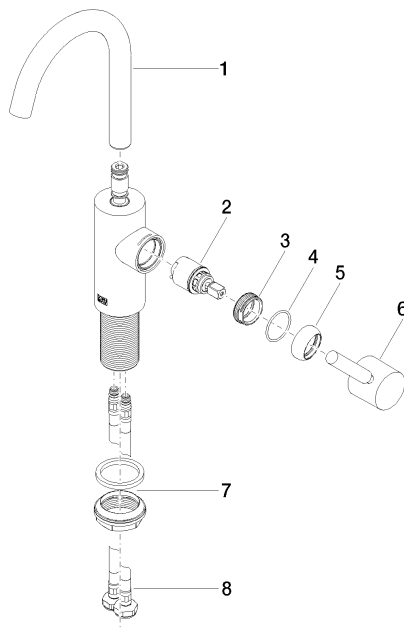

33 525 661

- Ausladung 123 mm
- schwenkbarer Auslauf 360°
- runder luftangereicherter Strahl
- Armaturenhöhe 272 mm
- Höhe bis Luftsprudler 202 mm
- Bohrungsdurchmesser 35 mm
- 2x Druckschlauch M 8 x 1 eingeschraubt, dichtheitsgeprüft
- 2 x Druckschlauch mit 3/8" Überwurfmutter
- Durchfluss max. 5,7 l/min
- bleifrei
- Dieses Produkt leistet einen Beitrag zur Erfüllung der Vorgaben von nachhaltigen Gebäudezertifizierungen, z.B. LEED®, BREEAM®, DGNB

33 525 661

mm [inches]

**Durchflussdiagramm**

**Codes & Standards**

DIN 4109	EN 817	ISO 3822	Scottish Water Byelaws
UK Water Supply Regulations	Ü-Zeichen		

META Waschtisch-Einhandbatterie ohne Ablaufgarnitur - Chrom

# META Waschtisch-Einhandbatterie ohne Ablaufgarnitur - Chrom

META

33 525 661

## Ersatzteilstückliste

**Produktversion bis 1/23/2020**

**Produktversion ab 1/23/2020**

Nr.	Artikelnummer	Benennung	Verbaumenge	Lieferzeit
	90 28 22 321 00-00	Auslauf für Waschtisch Stand 120 mm, 5,7 l/min. - Chrom	9	10