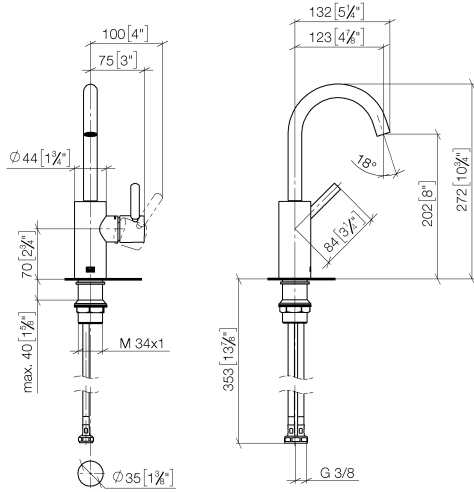

33 525 661

- Ausladung 123 mm
- schwenkbarer Auslauf 360°
- runder luftangereicherter Strahl
- Armaturenhöhe 272 mm
- Höhe bis Luftsprudler 202 mm
- Bohrungsdurchmesser 35 mm
- 2x Druckschlauch M 8 x 1 eingeschraubt, dichtheitsgeprüft
- 2 x Druckschlauch mit 3/8" Überwurfmutter
- Durchfluss max. 5,7 l/min
- bleifrei
- Dieses Produkt leistet einen Beitrag zur Erfüllung der Vorgaben von nachhaltigen Gebäudezertifizierungen, z.B. LEED®, BREEAM®, DGNB

33 525 661

mm [inches]

**Durchflussdiagramm**

**Codes & Standards**

DIN 4109	EN 817	ISO 3822	Scottish Water Byelaws
UK Water Supply Regulations	Ü-Zeichen		

META Waschtisch-Einhandbatterie ohne Ablaufgarnitur - Chrom

# META Waschtisch-Einhandbatterie ohne Ablaufgarnitur - Chrom

META

33 525 661

## Ersatzteilstückliste

**Produktversion bis 1/23/2020**

**Produktversion ab 1/23/2020**

Nr.	Artikelnummer	Benennung	Verbaumenge	Lieferzeit
	90 28 22 321 00-00	Auslauf für Waschtisch Stand 120 mm, 5,7 l/min. - Chrom	9	10