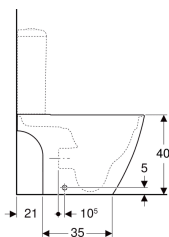

**Geberit iCon Square Stand-WC für AP-Spülkasten aufgesetzt, Tiefspüler, geschlossene Form, Rimfree**

Beispielbild

**Verwendungszwecke**

- Für aufgesetzten AP-Spülkasten

**Eigenschaften**

- Bodenstehend
- Tiefspül-WC
- Rimfree

- Typ 1, Vollmenge 6 l, nach EN 997
- Abgang multidirektional
- Geschlossene Form
- Verdeckte Befestigung

**Technische Daten**

Werkstoff | Sanitärkeramik

**Lieferumfang**

- Befestigungsmaterial

**Zusätzlich zu bestellen**

- Spülkasten
- WC-Sitz

Art.-Nr.	Farbe / Oberfläche	B	H	T	VE1
200930600	weiß / KeraTect	35.5 cm	40 cm	63.5 cm	1 St.

**Zubehör**

- Geberit Anschlussset für Stand-WC
- Geberit Set P-Anschlussbogen für Stand-WC
- Geberit Anschlussset für Stand-WC
- Geberit Set Anschlussbogen 90° mit Verlängerung
- Geberit Anschlussbogen 90°