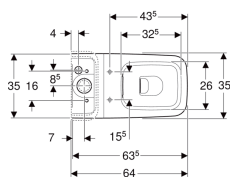

**Geberit iCon Square Stand-WC für AP-Spülkasten aufgesetzt, Tiefspüler, geschlossene Form, Rimfree**

Beispielbild

**Verwendungszwecke**

- Für aufgesetzten AP-Spülkasten

**Eigenschaften**

- Bodenstehend
- Tiefspül-WC
- Rimfree

- Typ 1, Vollmenge 6 l, nach EN 997
- Abgang multidirektional
- Geschlossene Form
- Verdeckte Befestigung

**Technische Daten**

Werkstoff | Sanitärkeramik

**Lieferumfang**

- Befestigungsmaterial

**Zusätzlich zu bestellen**

- Spülkasten
- WC-Sitz

Art.-Nr.	Farbe / Oberfläche	B	H	T	VE1
200930600	weiß / KeraTect	35.5 cm	40 cm	63.5 cm	1 St.

**Zubehör**

- Geberit Anschlussset für Stand-WC
- Geberit Set P-Anschlussbogen für Stand-WC
- Geberit Anschlussset für Stand-WC
- Geberit Set Anschlussbogen 90° mit Verlängerung
- Geberit Anschlussbogen 90°