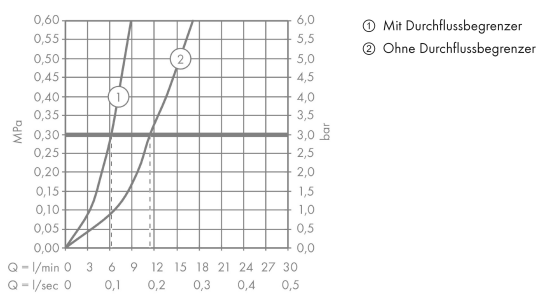

Focus M42

Einhebel-Küchenmischer 120, CoolStart, EcoSelection 12 l/min, 1jet

Oberfläche: **Chrom** Artikelnummer: **71805000**

Beschreibung

Merkmale

- ComfortZone 120
- Kaltwasser in Griff-Grundstellung
- Schwenkbereich 360°
- Normalstrahl
- maximale Durchflussmenge bei 3 bar: 12 l/min
- Keramischsystem mit Eco-Griffposition für eine reduzierte Durchflussmenge um bis zu 50%
- Temperaturbegrenzung einstellbar
- für Durchlauferhitzer geeignet
- P-IX 7355/IIA
- EPD Kitchen Faucets

Technologie

Zertifikate / Nachhaltigkeit

Produktabbildung

Maßzeichnung

Durchflussdiagramm

Focus M42

Einhebel-Küchenmischer 120, CoolStart, EcoSelection 12 l/min, 1jet

Oberfläche: **Chrom** Artikelnummer: **71805000**

Explosionszeichnung

Baujahr: >10/18

Focus M42

Einhebel-Küchenmischer 120, CoolStart, EcoSelection 12 l/min, 1jet

Oberfläche: **Chrom** Artikelnummer: **71805000**

Ersatzteilliste

Baujahr: >10/18

Pos.	Beschreibung	Artikelnummer	PG	VE
1	Griff	93348000	11	1
2	Griffstopfen	96338000	1	1
3	Kappe	97995000	6	1
4	Mutter	97996000	8	1
5	O-Ring 41x2	98212000	1	1
6	Kartusche kpl.	95730000	9	1
7	Sicherungsschraube	95140000	2	1
8	Dichtung	95008000	3	1
9	Luftsprudler M24x1 (15 l/min)	13913000	98	1
10	Adapter für Kartusche	98750000	4	1
11	O-Ring 30x2	98186000	1	1
12	Dichtungsset	98702000	3	1
13	O-Ring 36x2,5	98190000	1	1
14	Befestigungsteil	97523000	2	1
15	Schaftbefestigung kpl. (Ø 34)	95049000	5	1
16	Gleitring	97548000	1	1
17	Anschlussschlauch 600 mm M8x0,75 G3/8	96556000	7	1
18	O-Ring 6,6x1,6	93019000	1	1