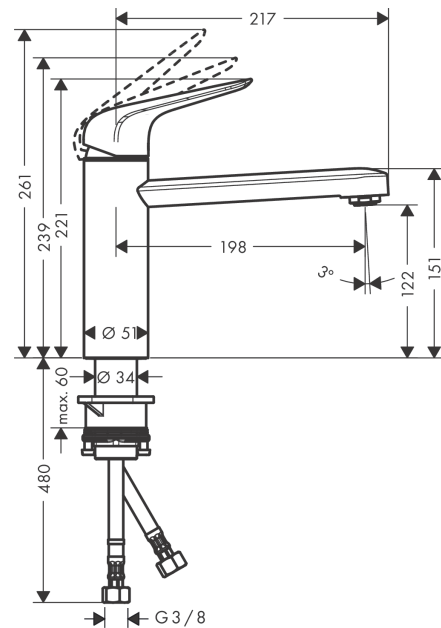

Focus M42

Einhebel-Küchenmischer 120, CoolStart, EcoSelection 12 l/min, 1jet

Oberfläche: **Chrom** Artikelnummer: **71805000**

Beschreibung

Merkmale

- ComfortZone 120
- Kaltwasser in Griff-Grundstellung
- Schwenkbereich 360°
- Normalstrahl
- maximale Durchflussmenge bei 3 bar: 12 l/min
- Keramischsystem mit Eco-Griffposition für eine reduzierte Durchflussmenge um bis zu 50%
- Temperaturbegrenzung einstellbar
- für Durchlauferhitzer geeignet
- P-IX 7355/IIA
- EPD Kitchen Faucets

Technologie

Zertifikate / Nachhaltigkeit

Produktabbildung

Maßzeichnung

Durchflussdiagramm

Focus M42

Einhebel-Küchenmischer 120, CoolStart, EcoSelection 12 l/min, 1jet

Oberfläche: **Chrom** Artikelnummer: **71805000**

Explosionszeichnung

Baujahr: >10/18

Focus M42

Einhebel-Küchenmischer 120, CoolStart, EcoSelection 12 l/min, 1jet

Oberfläche: **Chrom** Artikelnummer: **71805000**

Ersatzteilliste

Baujahr: >10/18

Pos.	Beschreibung	Artikelnummer	PG	VE
1	Griff	93348000	11	1
2	Griffstopfen	96338000	1	1
3	Kappe	97995000	6	1
4	Mutter	97996000	8	1
5	O-Ring 41x2	98212000	1	1
6	Kartusche kpl.	95730000	9	1
7	Sicherungsschraube	95140000	2	1
8	Dichtung	95008000	3	1
9	Luftsprudler M24x1 (15 l/min)	13913000	98	1
10	Adapter für Kartusche	98750000	4	1
11	O-Ring 30x2	98186000	1	1
12	Dichtungsset	98702000	3	1
13	O-Ring 36x2,5	98190000	1	1
14	Befestigungsteil	97523000	2	1
15	Schaftbefestigung kpl. (Ø 34)	95049000	5	1
16	Gleitring	97548000	1	1
17	Anschlussschlauch 600 mm M8x0,75 G3/8	96556000	7	1
18	O-Ring 6,6x1,6	93019000	1	1