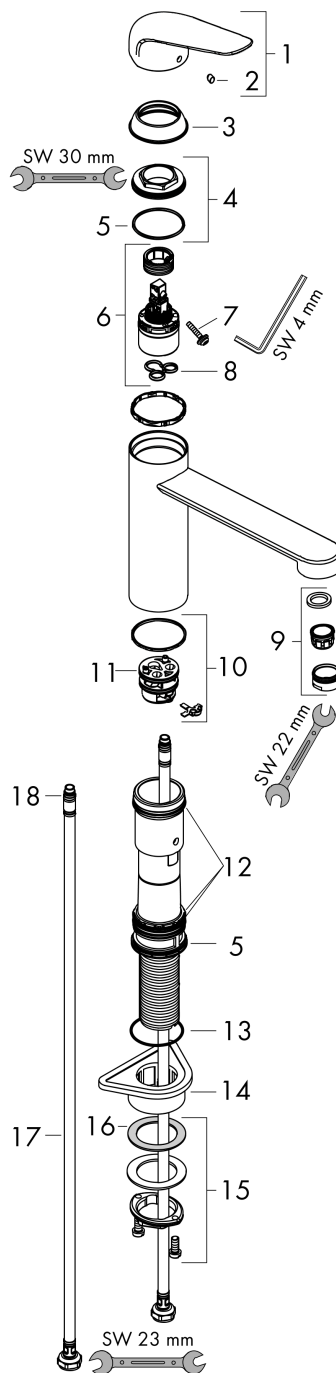

Focus M42

Einhebel-Küchenmischer 120, CoolStart, EcoSelection 12 l/min, 1jet

Oberfläche: **Chrom** Artikelnummer: **71805000**

Beschreibung

Merkmale

- ComfortZone 120
- Kaltwasser in Griff-Grundstellung
- Schwenkbereich 360°
- Normalstrahl
- maximale Durchflussmenge bei 3 bar: 12 l/min
- Keramischsystem mit Eco-Griffposition für eine reduzierte Durchflussmenge um bis zu 50%
- Temperaturbegrenzung einstellbar
- für Durchlauferhitzer geeignet
- P-IX 7355/IIA
- EPD Kitchen Faucets

Technologie

Zertifikate / Nachhaltigkeit

Produktabbildung

Maßzeichnung

Durchflussdiagramm

Focus M42

Einhebel-Küchenmischer 120, CoolStart, EcoSelection 12 l/min, 1jet

Oberfläche: **Chrom** Artikelnummer: **71805000**

Explosionszeichnung

Baujahr: >10/18

Focus M42

Einhebel-Küchenmischer 120, CoolStart, EcoSelection 12 l/min, 1jet

Oberfläche: **Chrom** Artikelnummer: **71805000**

Ersatzteilliste

Baujahr: >10/18

Pos.	Beschreibung	Artikelnummer	PG	VE
1	Griff	93348000	11	1
2	Griffstopfen	96338000	1	1
3	Kappe	97995000	6	1
4	Mutter	97996000	8	1
5	O-Ring 41x2	98212000	1	1
6	Kartusche kpl.	95730000	9	1
7	Sicherungsschraube	95140000	2	1
8	Dichtung	95008000	3	1
9	Luftsprudler M24x1 (15 l/min)	13913000	98	1
10	Adapter für Kartusche	98750000	4	1
11	O-Ring 30x2	98186000	1	1
12	Dichtungsset	98702000	3	1
13	O-Ring 36x2,5	98190000	1	1
14	Befestigungsteil	97523000	2	1
15	Schaftbefestigung kpl. (Ø 34)	95049000	5	1
16	Gleitring	97548000	1	1
17	Anschlussschlauch 600 mm M8x0,75 G3/8	96556000	7	1
18	O-Ring 6,6x1,6	93019000	1	1