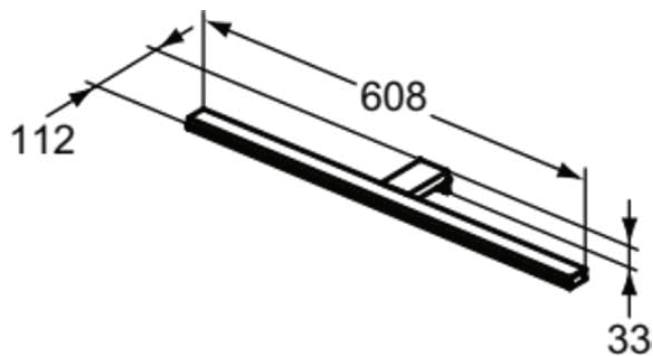

## T322967

MIRROR&LIGHT | Spiegel Lichtleiste 608x112x33 mm in neutral | Netzbetrieb

### Allgemeine Informationen

Produktkategorie:	Spiegelzubehör
Produktart:	Spiegel Lichtleiste
Marke:	Unbranded
Kollektion:	MIRROR&LIGHT
Colour:	67 - Neutral
Oberflächenveredelung:	Matt
Maximale Höhe (mm):	33
Maximale Breite (mm):	608
Ausladung (mm):	112
Nettogewicht (kg):	0.20
EAN Code:	8014140447092