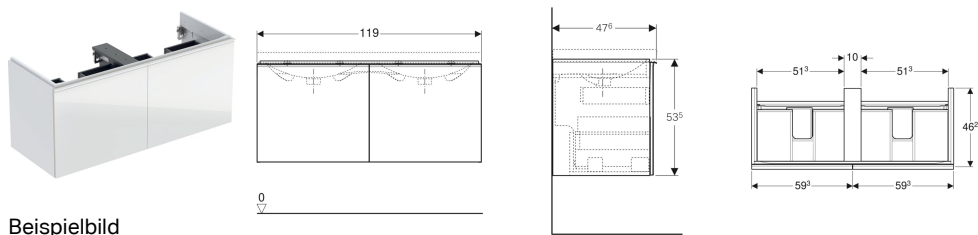

Geberit Acanto Unterschrank für Doppelwaschtisch, mit zwei Schubladen und Geruchsverschluss

Eigenschaften

- FSC™ C134279 zertifiziert
- Wandhängend
- Mit zwei Innenschubladen
- Mit zwei Schubladen
- Griff zum Öffnen
- Schublade mit Selbsteinzug

- Feuchtigkeitsbeständig
- Front aus Spanplatte mit Glasabdeckung
- Vormontiert geliefert

Technische Daten

Werkstoff	Hochverdichtete Dreischicht-Holzspanplatte
Maximale Schubladenbelastung	30 kg

Lieferumfang

- Unterschrank für Doppelwaschtisch
- Flaschengeruchsverschluss mit Tauchrohr, Raumsparmodell, ø 32 mm
- Befestigungsmaterial

Art.-Nr.	Farbe / Oberfläche	B	Breite Waschtisch	H	T	VE1
500.613.JK.2	Korpus: lava / lackiert matt Schubladen: lava / Glas glänzend	119 cm	120 cm	53.5 cm	47.6 cm	1 St.