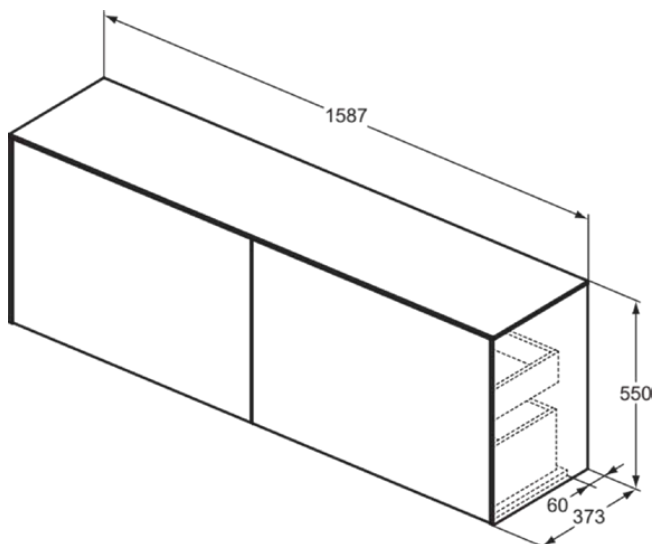

## T4331Y6

CONCA | Waschtisch-Unterschrank 1587x373x550 mm in eiche hell furnier, 4 Schubladen | Vollauszug, Push-to-open, SoftClosing, Vormontiert, Nachhaltig gewonnenes Holz, Echtholz furnier

### Allgemeine Informationen

Produktkategorie:	Möbel
Produktart:	Waschtisch-Unterschrank
Marke:	Ideal Standard
Kollektion:	CONCA
Designer:	Palomba Serafini Associati
Colour:	Y6 - Eiche Hell Furnier
Oberflächenveredelung:	Matt
Höhe (mm):	550
Breite (mm):	1587
Ausladung (mm):	373
Befestigungsart:	Befestigungsset
Nettogewicht (kg):	67.30
EAN Code:	8014140464624