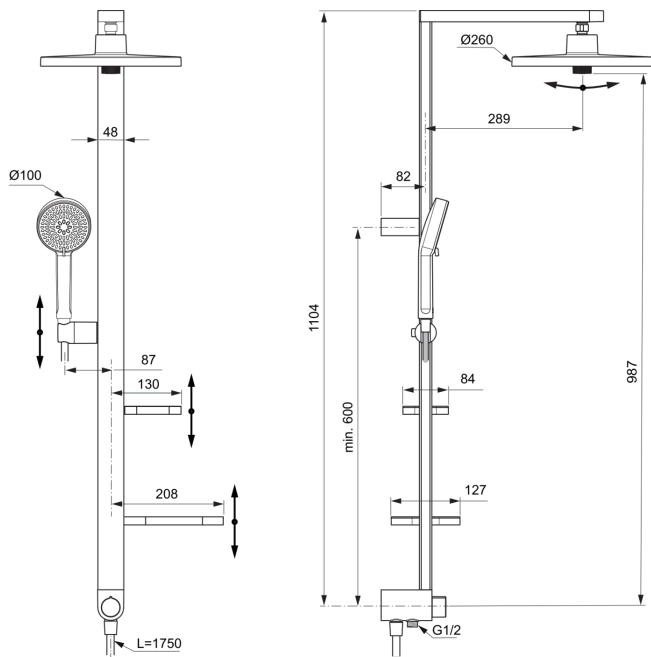

ALU+

BD585RO

Alu+ | Duschsystem AP 338x501x1104 mm in rosé, 12.0 l/min (3 bar) | 3 Strahlarten, WRAS, Kernelemente aus Aluminium

Bild & Zeichnung

Allgemeine Informationen

Produktkategorie:	Duschsysteme
Produktart:	Duschsystem AP
Marke:	Ideal Standard
Kollektion:	Alu+
Designer:	Palomba Serafini Associati
Colour:	RO - Rosé
Oberflächenveredelung:	satin
Maximale Höhe (mm):	1104
Maximale Breite (mm):	338
Ausladung (mm):	501
Befestigungsart:	Befestigungsset
Nettogewicht (kg):	6.49
EAN Code:	3800861117421

Im Lieferumfang enthaltene Produkte

BD581RO:	IDEALRAIN ALU+ Kopfbrause 260x91x260 mm in rosé, 12 l/min (3 bar)
BD580RO:	IDEALRAIN ALU+ Multi-Funktionshandbrause 100x56x232 mm in rosé, 8 l/min (3 bar)
BE175RO:	IDEALRAIN Brauseschlauch 1750 mm in rosé
B961890RO:	Shower hose