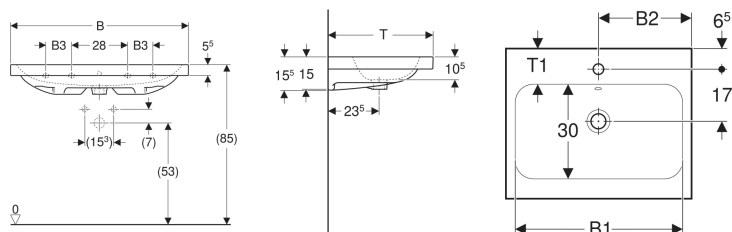

Geberit iCon Light Waschtisch

Beispielbild

Eigenschaften

- Unterbaufähig

Technische Daten

Werkstoff

Sanitärkeramik

Art.-Nr.	Farbe / Oberfläche	Hahnloch	Überlauf	B	B1	B2	B3	Breite Unterschrank	H	T	T1	Befestigungspunkte	VE 1
501.834.00.3 *	weiß	ohne	sichtbar	60 cm	54 cm	30 cm	– cm	59.2 cm	15.5 cm	48 cm	11 cm	2	1 St.

* Auftragsbezogene Produktion

Zubehör

- Geberit Tauchrohrgeruchsverschluss für Waschbecken, Abgang horizontal
- Geberit Waschbeckenablauf Raumsparmodell, schmale Ausführung, mit Außenventilstopfen mit Druckbetätigung
- Geberit Waschbeckenablauf Raumsparmodell, schmale Ausführung, mit Außenventilstopfen mit Hebelbetätigung
- Geberit Waschbeckenablauf Raumsparmodell, schmale Ausführung, mit freiem Auslauf und Ventilabdeckung
- Geberit Drehbetätigung mit Kabelzug