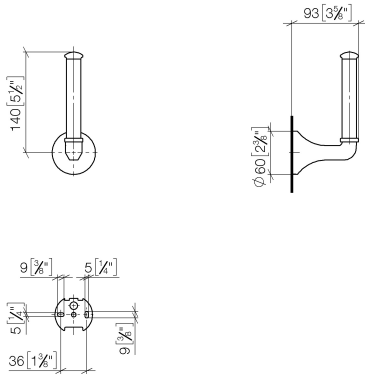

83 590 361

- Höhe 170 mm
- Rosette Ø 60 mm
- Ausladung 93 mm

	Platin	83 590 361-08
	Chrom	83 590 361-00
	Platin gebürstet	83 590 361-06
	Messing (23kt Gold)	83 590 361-09
	Messing gebürstet (23kt Gold)	83 590 361-28
	Dark Platinum gebürstet	83 590 361-99

83 590 361

mm [inches]

83 590 361

**Produktversion ab 7/3/2016**

Ersatzteile für die  
anderen  
Oberflächenvarianten  
finden Sie hier:  
Chrom

83 590 361

**Ersatzteilstückliste**

**Produktversion ab 7/3/2016**

Nr.	Artikelnummer	Benennung	Verbaumenge	Lieferzeit
	04 31 11 140 00 90	Befestigung Gewindestift M6 x 10 mm -	2	2