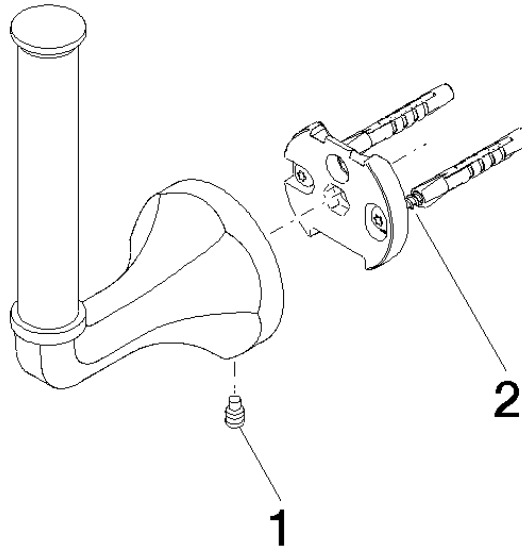

83 590 361

- Höhe 170 mm
- Rosette Ø 60 mm
- Ausladung 93 mm

	Platin	83 590 361-08
	Chrom	83 590 361-00
	Platin gebürstet	83 590 361-06
	Messing (23kt Gold)	83 590 361-09
	Messing gebürstet (23kt Gold)	83 590 361-28
	Dark Platinum gebürstet	83 590 361-99

83 590 361

mm [inches]

83 590 361

**Produktversion ab 7/3/2016**

Ersatzteile für die  
anderen  
Oberflächenvarianten  
finden Sie hier:  
Chrom

83 590 361

**Ersatzteilstückliste**

**Produktversion ab 7/3/2016**

Nr.	Artikelnummer	Benennung	Verbaumenge	Lieferzeit
	04 31 11 140 00 90	Befestigung Gewindestift M6 x 10 mm -	2	2