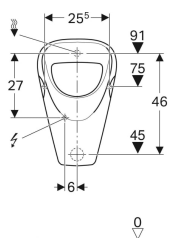

Geberit Aller Urinal Zulauf von hinten, Abgang nach hinten

Beispielbild

Verwendungszwecke

- Zum Betrieb mit automatischer, wassersparender Spülung
- Zum Betrieb mit manueller oder automatischer Spülauslösung
- Für UP-Urinalsteuerungen
- Für UP-Urinalsteuerungen verdeckt
- Für AP-Urinalsteuerungen verdeckt

Technische Daten

Kleine Spülmenge Einstellbereich	1 l
Werkstoff	Sanitärkeramik

Art.-Nr.	Farbe / Oberfläche	B	H	T	Zulauf	Abgang	Zielmarkierung	VE1
236500600	weiß / KeraTect	35 cm	56.5 cm	35 cm	hinten	nach hinten	nein	1 St.