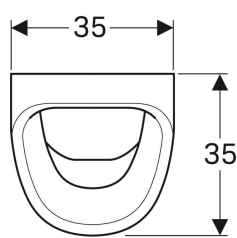

Geberit Aller Urinal Zulauf von hinten, Abgang nach hinten

Beispielbild

Verwendungszwecke

- Zum Betrieb mit automatischer, wassersparender Spülung
- Zum Betrieb mit manueller oder automatischer Spülauslösung
- Für UP-Urinalsteuerungen
- Für UP-Urinalsteuerungen verdeckt
- Für AP-Urinalsteuerungen verdeckt

Technische Daten

Kleine Spülmenge Einstellbereich	1 l
Werkstoff	Sanitärkeramik

Art.-Nr.	Farbe / Oberfläche	B	H	T	Zulauf	Abgang	Zielmarkierung	VE1
236500600	weiß / KeraTect	35 cm	56.5 cm	35 cm	hinten	nach hinten	nein	1 St.