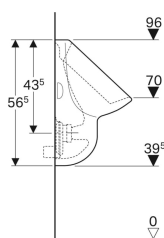

Geberit Aller Urinal Zulauf von hinten, Abgang nach hinten

Beispielbild

Verwendungszwecke

- Zum Betrieb mit automatischer, wassersparender Spülung
- Zum Betrieb mit manueller oder automatischer Spülauslösung
- Für UP-Urinalsteuerungen
- Für UP-Urinalsteuerungen verdeckt
- Für AP-Urinalsteuerungen verdeckt

Eigenschaften

- Wandhängend

Lieferumfang

- Urinalkeramik

Zusätzlich zu bestellen

- Geberit Befestigungsmaterial für Urinal

- Mit Spülrand
- Geruchsverschluss verdeckt
- Erfüllt Anforderungen nach EN 13407
- Sichtbare Befestigung

Technische Daten

Kleine Spülmenge Einstellbereich	1 l
Werkstoff	Sanitärkeramik

Art.-Nr.	Farbe / Oberfläche	B	H	T	Zulauf	Abgang	Zielmarkierung	VE1
236500600	weiß / KeraTect	35 cm	56.5 cm	35 cm	hinten	nach hinten	nein	1 St.