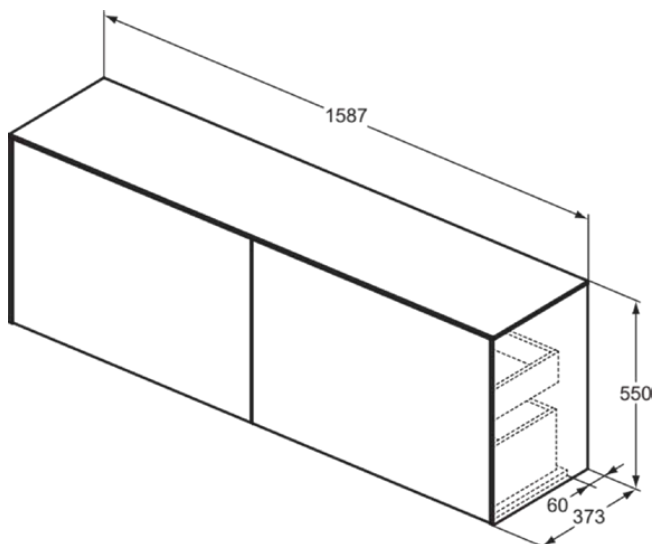

CONCA

T4331Y2

CONCA | Waschtisch-Unterschrank 1587x373x550 mm in anthrazit matt lackiert, 4 Schubladen | Vollauszug, Push-to-open, SoftClosing, Vormontiert, Nachhaltig gewonnenes Holz, Echtholz furnier

Bild & Zeichnung

Allgemeine Informationen

Produktkategorie:	Möbel
Produktart:	Waschtisch-Unterschrank
Marke:	Ideal Standard
Kollektion:	CONCA
Designer:	Palomba Serafini Associati
Colour:	Y2 - Anthrazit Matt Lackiert
Oberflächenveredelung:	Matt
Höhe (mm):	550
Breite (mm):	1587
Ausladung (mm):	373
Befestigungsart:	Befestigungsset
Nettogewicht (kg):	67.30
EAN Code:	8014140464587

CONCA

T4331Y2

CONCA | Waschtisch-Unterschrank 1587x373x550 mm in anthrazit matt lackiert, 4 Schubladen | Vollauszug, Push-to-open, SoftClosing, Vormontiert, Nachhaltig gewonnenes Holz, Echtholz furnier

Produktspezifikationen