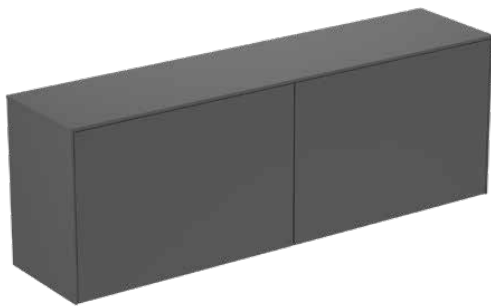

CONCA

T4331Y2

CONCA | Waschtisch-Unterschrank 1587x373x550 mm in anthrazit matt lackiert, 4 Schubladen | Vollauszug, Push-to-open, SoftClosing, Vormontiert, Nachhaltig gewonnenes Holz, Echtholz furnier

Bild & Zeichnung

Allgemeine Informationen

Produktkategorie:	Möbel
Produktart:	Waschtisch-Unterschrank
Marke:	Ideal Standard
Kollektion:	CONCA
Designer:	Palomba Serafini Associati
Colour:	Y2 - Anthrazit Matt Lackiert
Oberflächenveredelung:	Matt
Höhe (mm):	550
Breite (mm):	1587
Ausladung (mm):	373
Befestigungsart:	Befestigungsset
Nettogewicht (kg):	67.30
EAN Code:	8014140464587

Features

	Vollauszug		Push-to-open
	SoftClosing		Vormontiert
	Nachhaltig gewonnenes Holz		Echtholz furnier

Downloads

- [Installation Guide](#)
- [Spare Parts List](#)

Produktspezifikationen

Einzugsmechanismus:	Softclosing
Farbcode:	Y2
Farbbeschreibung:	anthrazit matt lackiert
Eckmodell:	Nein
Vollauszug:	Yes
Griff(e):	Grifflos
Einstellbare Montagefüße:	Nein
Position des Ausschnitts:	Auftragsbezogen
Material:	Holz
Materialspezifikation (Korpus):	Hochverdichtete 3-Schicht Spanplatte
Materialspezifikation Waschtischplatte:	MDF lackiert
Anzahl der Türen (gesamt):	0
Anzahl der Türen (links öffnend):	0
Anzahl der Türen (rechts öffnend):	0
Anzahl der Auszüge (gesamt):	4

CONCA

T4331Y2

CONCA | Waschtisch-Unterschrank 1587x373x550 mm in anthrazit matt lackiert, 4 Schubladen | Vollauszug, Push-to-open, SoftClosing, Vormontiert, Nachhaltig gewonnenes Holz, Echtholz furnier

Produktspezifikationen