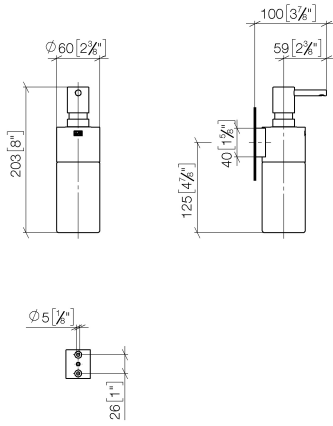

83 435 970

- Flasche aus Kristallglas, matt
- Breite 60 mm
- Höhe 200 mm
- 250 ml Flaschenvolumen
- Ausladung 96 mm

Passt zu: MEM, CL.1, TARA, LISSÉ,
MADISON, VAIA, META, CYO

	Schwarz matt	83 435 970-33
	Chrom	83 435 970-00
	Platin gebürstet	83 435 970-06
	Platin	83 435 970-08
	Dark Chrome	83 435 970-19
	Light Gold	83 435 970-26
	Light Gold gebürstet	83 435 970-27
	Messing gebürstet (23kt Gold)	83 435 970-28
	Bronze gebürstet	83 435 970-42
	Champagne gebürstet (22kt Gold)	83 435 970-46
	Champagne (22kt Gold)	83 435 970-47
	Chrom gebürstet	83 435 970-93
	Dark Platinum gebürstet	83 435 970-99

83 435 970

mm [inches]

83 435 970

Produktversion ab 10/1/2023

Ersatzteile für die
anderen
Oberflächenvarianten
finden Sie hier:
Chrom

Spender Wandmodell - Schwarz matt

MEM

83 435 970

Ersatzteilstückliste

Produktversion ab 10/1/2023

Nr.	Artikelnummer	Benennung	Verbaumenge	Lieferzeit
	90 10 10 535 00-33	Lotionspender - Schwarz matt	6	30