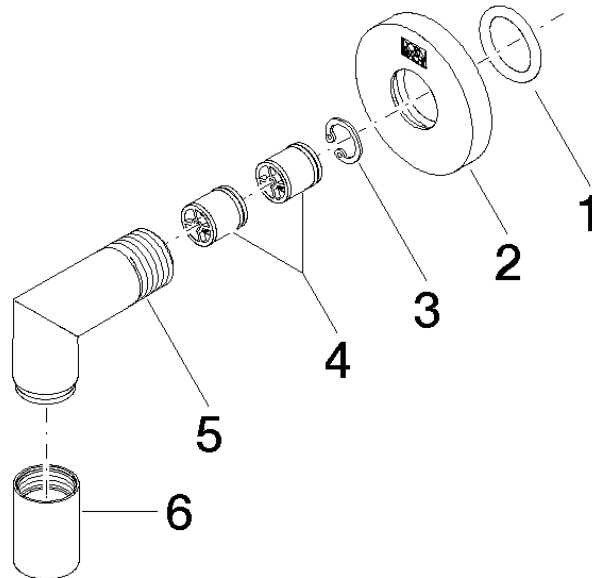

Wandanschlussbogen - Dark Platinum gebürstet

TARA

28 450 625

- Brauseabgang 3/8"
- Rosette Ø 55 mm
- Anschluss 1/2"

Eigensicher gegen Rückfließen.

Passt zu META, TARA

Passt zu: TARA, META

	Dark Platinum gebürstet	28 450 625-99
	Chrom	28 450 625-00
	Platin gebürstet	28 450 625-06
	Platin	28 450 625-08
	Dark Chrome	28 450 625-19
	Light Gold	28 450 625-26
	Light Gold gebürstet	28 450 625-27
	Messing gebürstet (23kt Gold)	28 450 625-28
	Schwarz matt	28 450 625-33
	Bronze gebürstet	28 450 625-42
	Champagne gebürstet (22kt Gold)	28 450 625-46
	Champagne (22kt Gold)	28 450 625-47
	Chrom gebürstet	28 450 625-93

ASME A112.18.1

cUPC

EN 1717

Scottish Water
Byelaws

UK Water Supply
Regulations

XP P 41-280

Wandanschlussbogen - Dark Platinum gebürstet

TARA

Wandanschlussbogen - Dark Platinum gebürstet

TARA

28 450 625

Ersatzteilstückliste

Produktversion bis 7/6/2018

Produktversion ab 7/6/2018

Nr.	Artikelnummer	Benennung	Verbaumenge	Lieferzeit
	90 14 10 026 00 90	O-Ring 20,5 x 3,5 mm -	7	2