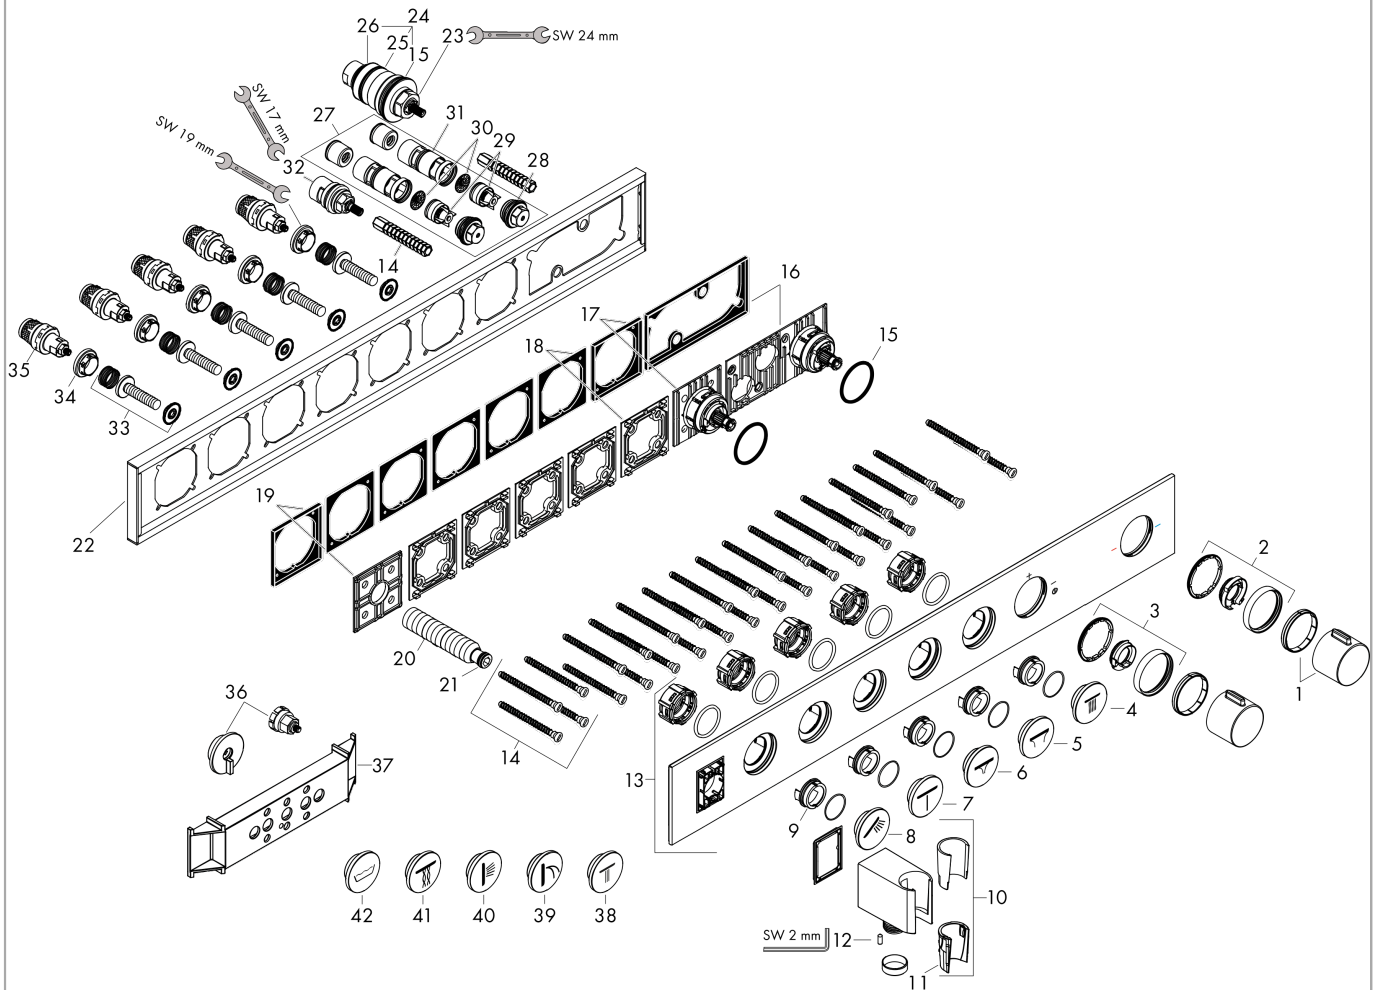

AXOR ShowerSolutions
Thermostatmodul Select 670/90 Unterputz für 5 Verbraucher
 Oberfläche: **Chrom** Artikelnummer: **18358000**

Merkmale

- besteht aus: Thermostatmodul, Brausehalter
- 5 Verbraucher
- gleichzeitige Nutzung von mehreren Verbrauchern
- Ein-/Ausschalten von 5 Verbrauchern über Select-Button
- je nach Volumenstrom und Einbausituation ca. 50% Durchflussreduzierung und integrierte Absperrfunktion
- Thermostatkartusche, Start/ Stop Ventil zur Bedienung der Verbraucher
- maximale Durchflussmenge bei 3 bar: 38 l/min
- Durchflussmenge je Verbraucher: 26 l/min
- Durchflussmenge bei gleichzeitiger Nutzung aller Verbraucher: 38 l/min
- min. Betriebsdruck: 1 bar
- max. Betriebsdruck: 10 bar
- Sicherheitssperre bei 40 °C
- Temperaturbegrenzung einstellbar
- für Brauseschläuche mit einer konischen Mutter
- Anschlussart: Grundkörper
- Thermostat wird geliefert mit den Tasten Handbrause, Mono, PowderRain innen, PowderRain außen, Kopfbrause
- Geräuschgruppe: I
- Durchflussklasse: B
- DVGW NW-6509CU0526
- P-IX 29580/IB
- EPD Thermostats

Einbaubeispiel

AXOR Select

1831318X/18358XXX

AXOR ShowerSolutions
Thermostatmodul Select 670/90 Unterputz für 5 Verbraucher
 Oberfläche: Chrom Artikelnummer: 18358000

Explosionszeichnung

Baujahr: >01/18

AXOR ShowerSolutions
Thermostatmodul Select 670/90 Unterputz für 5 Verbraucher
 Oberfläche: **Chrom** Artikelnummer: **18358000**