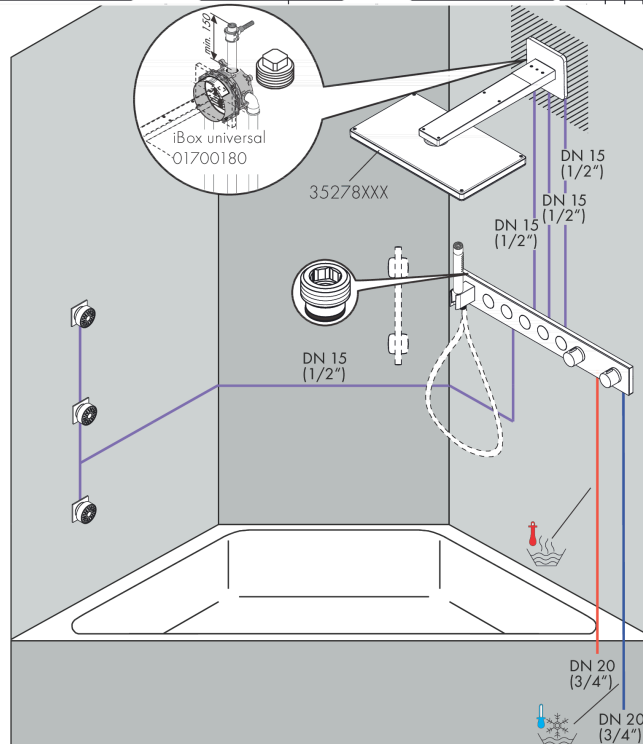

AXOR ShowerSolutions
Thermostatmodul Select 670/90 Unterputz für 5 Verbraucher
 Oberfläche: **Chrom** Artikelnummer: **18358000**

Merkmale

- besteht aus: Thermostatmodul, Brausehalter
- 5 Verbraucher
- gleichzeitige Nutzung von mehreren Verbrauchern
- Ein-/Ausschalten von 5 Verbrauchern über Select-Button
- je nach Volumenstrom und Einbausituation ca. 50% Durchflussreduzierung und integrierte Absperrfunktion
- Thermostatkartusche, Start/ Stop Ventil zur Bedienung der Verbraucher
- maximale Durchflussmenge bei 3 bar: 38 l/min
- Durchflussmenge je Verbraucher: 26 l/min
- Durchflussmenge bei gleichzeitiger Nutzung aller Verbraucher: 38 l/min
- min. Betriebsdruck: 1 bar
- max. Betriebsdruck: 10 bar
- Sicherheitssperre bei 40 °C
- Temperaturbegrenzung einstellbar
- für Brauseschläuche mit einer konischen Mutter
- Anschlussart: Grundkörper
- Thermostat wird geliefert mit den Tasten Handbrause, Mono, PowderRain innen, PowderRain außen, Kopfbrause
- Geräuschgruppe: I
- Durchflussklasse: B
- DVGW NW-6509CU0526
- P-IX 29580/IB
- EPD Thermostats

Technologie

Zertifikate / Nachhaltigkeit

AXOR ShowerSolutions
Thermostatmodul Select 670/90 Unterputz für 5 Verbraucher
 Oberfläche: **Chrom** Artikelnummer: **18358000**

Produktabbildung

Maßzeichnung

AXOR ShowerSolutions
Thermostatmodul Select 670/90 Unterputz für 5 Verbraucher
 Oberfläche: Chrom Artikelnummer: 18358000

Einbaubeispiel

AXOR Select

1831318X/18358XXX

AXOR ShowerSolutions
Thermostatmodul Select 670/90 Unterputz für 5 Verbraucher
 Oberfläche: Chrom Artikelnummer: 18358000

Explosionszeichnung

Baujahr: >01/18

AXOR ShowerSolutions
Thermostatmodul Select 670/90 Unterputz für 5 Verbraucher
 Oberfläche: **Chrom** Artikelnummer: **18358000**