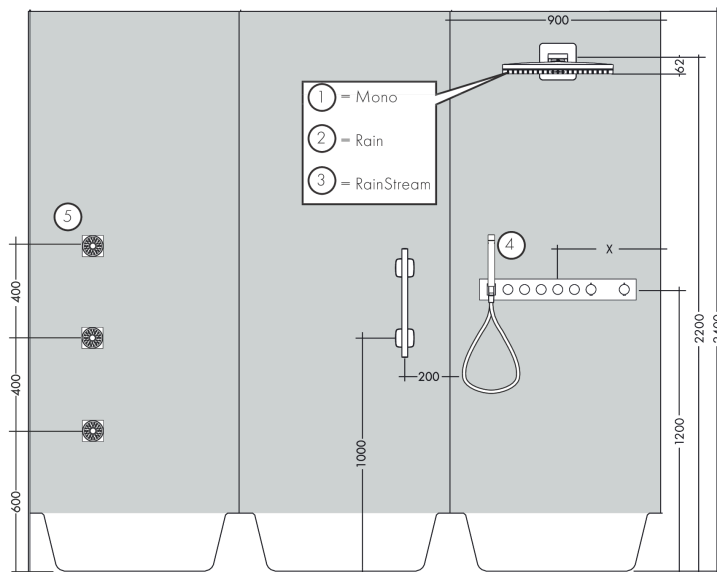

AXOR ShowerSolutions
Thermostatmodul Select 670/90 Unterputz für 5 Verbraucher
 Oberfläche: **Chrom** Artikelnummer: **18358000**

Merkmale

- besteht aus: Thermostatmodul, Brausehalter
- 5 Verbraucher
- gleichzeitige Nutzung von mehreren Verbrauchern
- Ein-/Ausschalten von 5 Verbrauchern über Select-Button
- je nach Volumenstrom und Einbausituation ca. 50% Durchflussreduzierung und integrierte Absperrfunktion
- Thermostatkartusche, Start/ Stop Ventil zur Bedienung der Verbraucher
- maximale Durchflussmenge bei 3 bar: 38 l/min
- Durchflussmenge je Verbraucher: 26 l/min
- Durchflussmenge bei gleichzeitiger Nutzung aller Verbraucher: 38 l/min
- min. Betriebsdruck: 1 bar
- max. Betriebsdruck: 10 bar
- Sicherheitssperre bei 40 °C
- Temperaturbegrenzung einstellbar
- für Brauseschläuche mit einer konischen Mutter
- Anschlussart: Grundkörper
- Thermostat wird geliefert mit den Tasten Handbrause, Mono, PowderRain innen, PowderRain außen, Kopfbrause
- Geräuschgruppe: I
- Durchflussklasse: B
- DVGW NW-6509CU0526
- P-IX 29580/IB
- EPD Thermostats

Technologie

Zertifikate / Nachhaltigkeit

AXOR ShowerSolutions
Thermostatmodul Select 670/90 Unterputz für 5 Verbraucher
 Oberfläche: **Chrom** Artikelnummer: **18358000**

Produktabbildung

Maßzeichnung

AXOR ShowerSolutions
Thermostatmodul Select 670/90 Unterputz für 5 Verbraucher
 Oberfläche: Chrom Artikelnummer: 18358000

Einbaubeispiel

AXOR Select

1831318X/18358XXX

AXOR ShowerSolutions
Thermostatmodul Select 670/90 Unterputz für 5 Verbraucher
 Oberfläche: Chrom Artikelnummer: 18358000

Explosionszeichnung

Baujahr: >01/18

AXOR ShowerSolutions
Thermostatmodul Select 670/90 Unterputz für 5 Verbraucher
 Oberfläche: **Chrom** Artikelnummer: **18358000**