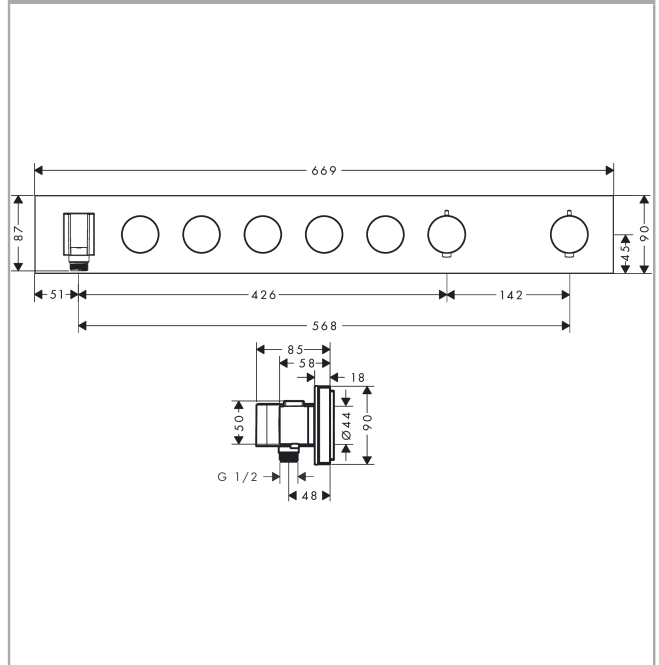

AXOR ShowerSolutions
Thermostatmodul Select 670/90 Unterputz für 5 Verbraucher
 Oberfläche: **Chrom** Artikelnummer: **18358000**

Merkmale

- besteht aus: Thermostatmodul, Brausehalter
- 5 Verbraucher
- gleichzeitige Nutzung von mehreren Verbrauchern
- Ein-/Ausschalten von 5 Verbrauchern über Select-Button
- je nach Volumenstrom und Einbausituation ca. 50% Durchflussreduzierung und integrierte Absperrfunktion
- Thermostatkartusche, Start/ Stop Ventil zur Bedienung der Verbraucher
- maximale Durchflussmenge bei 3 bar: 38 l/min
- Durchflussmenge je Verbraucher: 26 l/min
- Durchflussmenge bei gleichzeitiger Nutzung aller Verbraucher: 38 l/min
- min. Betriebsdruck: 1 bar
- max. Betriebsdruck: 10 bar
- Sicherheitssperre bei 40 °C
- Temperaturbegrenzung einstellbar
- für Brauseschläuche mit einer konischen Mutter
- Anschlussart: Grundkörper
- Thermostat wird geliefert mit den Tasten Handbrause, Mono, PowderRain innen, PowderRain außen, Kopfbrause
- Geräuschgruppe: I
- Durchflussklasse: B
- DVGW NW-6509CU0526
- P-IX 29580/IB
- EPD Thermostats

Technologie

Zertifikate / Nachhaltigkeit

AXOR ShowerSolutions
Thermostatmodul Select 670/90 Unterputz für 5 Verbraucher
 Oberfläche: **Chrom** Artikelnummer: **18358000**

Produktabbildung

Maßzeichnung

AXOR ShowerSolutions
Thermostatmodul Select 670/90 Unterputz für 5 Verbraucher
 Oberfläche: Chrom Artikelnummer: 18358000

Einbaubeispiel

AXOR Select

1831318X/18358XXX

AXOR ShowerSolutions
Thermostatmodul Select 670/90 Unterputz für 5 Verbraucher
 Oberfläche: Chrom Artikelnummer: 18358000

Explosionszeichnung

Baujahr: >01/18

AXOR ShowerSolutions
Thermostatmodul Select 670/90 Unterputz für 5 Verbraucher
 Oberfläche: **Chrom** Artikelnummer: **18358000**