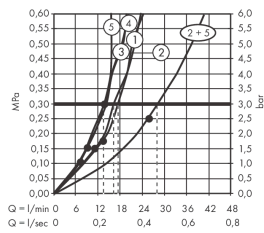

AXOR ShowerSolutions
Thermostatmodul Select 670/90 Unterputz für 5 Verbraucher
Oberfläche: Chrom Artikelnummer: 18358000

Einbaubeispiel

AXOR Select

1831318X/18358XXX