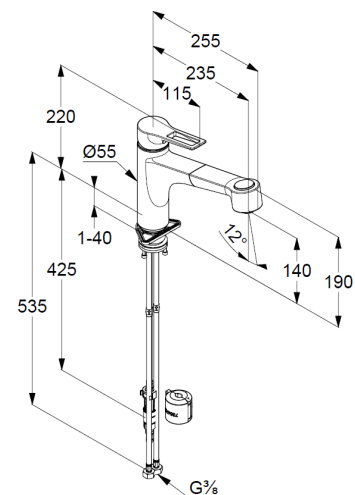

## Technische Daten/ Technical Data

KLUDI MIX  
Spültisch-Armatur  
DN 15

Artikel- Nr.:  
329410562

Oberfläche:  
05 Chrom

Artikeltext  
Hersteller KLUDI GmbH & Co. KG  
Typ: KLUDI MIX  
Spültisch-Armatur  
Artikel- Nr.: 329410562

Spültisch-Armatur  
Einhebelmischer  
Standmontage  
1-Loch Montage  
herausziehbare Geschirrbrause  
autom. Umstellung: Brause/Strahlregler  
Schnellkupplung  
Bügelhebel, Metall  
Strahlregler M24  
eigensicher gegen Rückfließen  
Keramik-Kartusche mit Heißwasserbegrenzung  
Durchflussmenge bei 3 bar 9 l/min.  
schwenkbarer Auslauf (110°)  
flexible Druckschläuche G $\frac{3}{8}$  DVGW zugelassen  
Schaftbefestigung

### Produktabbildung/ Product picture

### Maßzeichnung/ Dimensional drawing