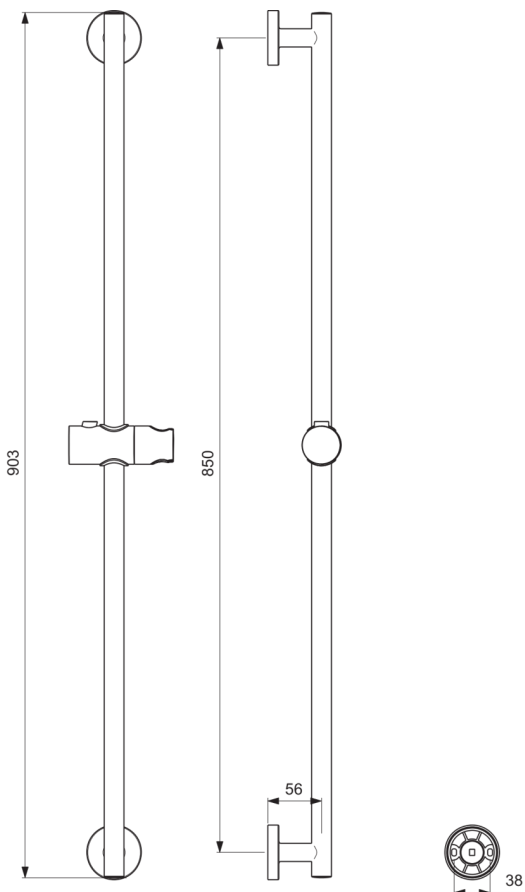

IDEALRAIN

B9422AA

IDEALRAIN | Brausestange 109x903 mm in chrom

Bild & Zeichnung

Allgemeine Informationen

Produktkategorie:	Duschzubehör
Produktart:	Brausestange
Marke:	Ideal Standard
Kollektion:	IDEALRAIN
Colour:	AA - Chrom
Oberflächenveredelung:	glänzend
Maximale Höhe (mm):	903
Maximale Breite (mm):	109
Befestigungsart:	Befestigungsschrauben
Nettogewicht (kg):	0.58
EAN Code:	3800861024132

Downloads

- [Installation Guide](#)

Produktspezifikationen

Einstellbare Befestigungspunkte:	Nein
Farbcode:	AA
Farbbeschreibung:	chrom
Verdeckte Befestigung:	Ja
Material:	Metall
Material des Schiebersets:	Kunststoff
Form der Rosette(n):	Konisch
Smartshine:	Ja
Oberflächenschutz:	verchromt
Oberflächenveredelung:	glänzend
Mit Rosette(n):	Ja
Mit integrierten Wandanschlussbogen:	Nein
Mit schwenkbarem Schieber:	Ja
Befestigungsart:	Befestigungsschrauben
Montageart:	wandhängend