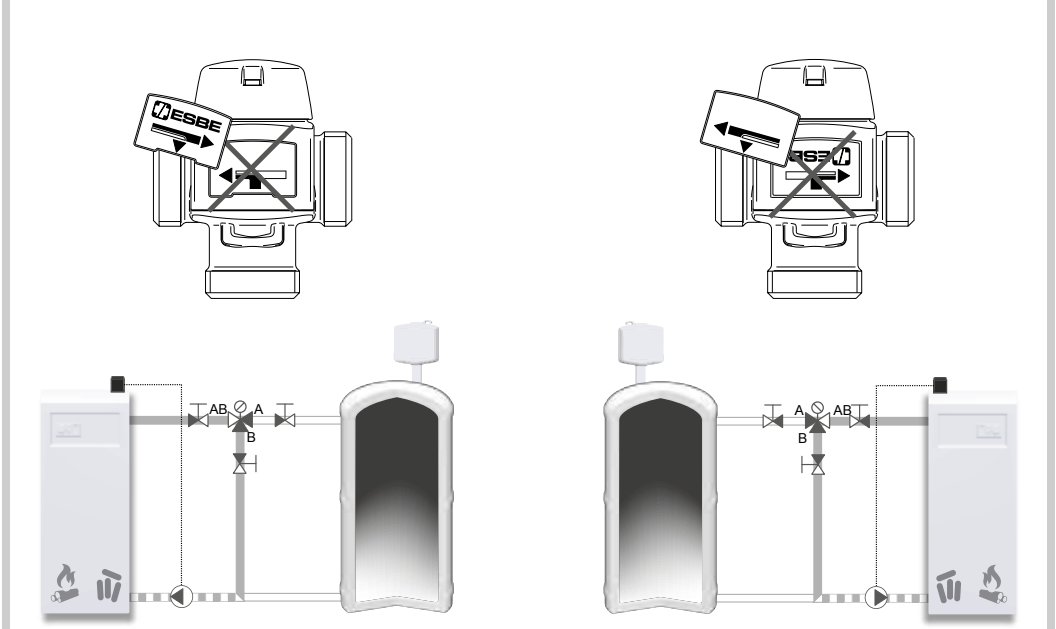

VTC410

VTC420

Mtrl.nr: 9814 02 86 • Ritn.nr: 9143 • Vers F • Rev. 2023-10-25

45/50/55/60/65/70/80 °C

70/80 °C

VTC300/VTC400

VTC420

1