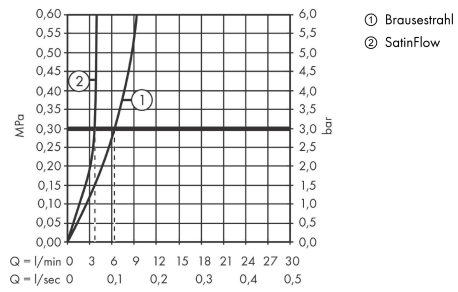

Aquno Select M81

Einhebel-Küchenmischer 250, Ausziehauslauf, 2jet

Oberfläche: **Mattschwarz** Artikelnummer: **73836670**

Durchflussdiagramm