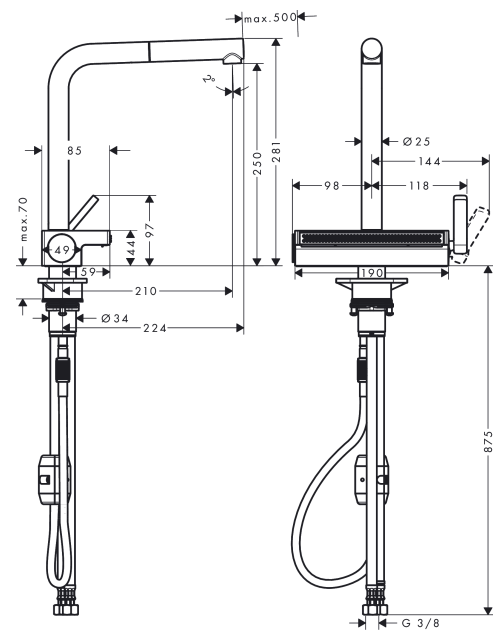

Maßzeichnung