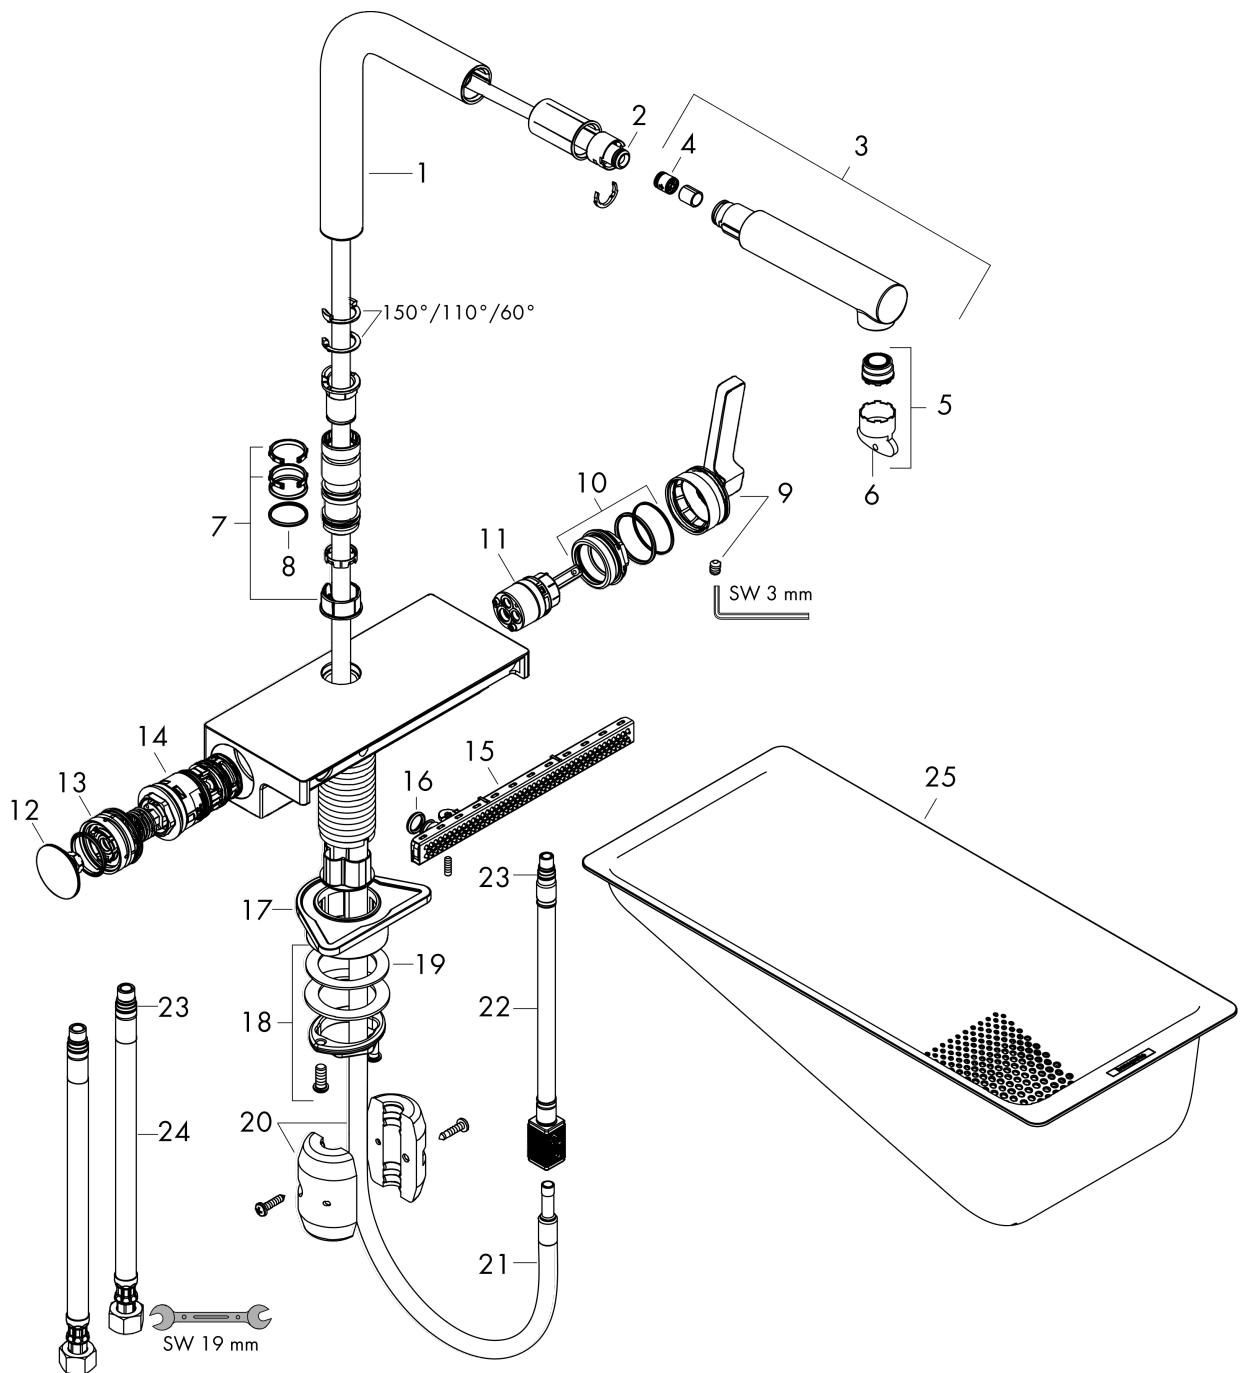

Aquno Select M81

Einhebel-Küchenmischer 250, Ausziehauslauf, 2jet
 Oberfläche: **Mattschwarz** Artikelnummer: **73836670**

Beschreibung

Merkmale

- besteht aus: Einhebel-Küchenmischer, Multifunktionssieb
- ComfortZone 250
- L-Auslauf
- Schwenkbereich einstellbar in 3 Stufen auf 60°, 110° oder 150°
- Laminarstrahl, SatinFlow
- Umstellung von SatinFlow auf Ausziehauslauf durch Tastendruck
- MagFit magnetische Brausehalterung
- maximale Durchflussmenge bei 3 bar: 7 l/min
- Keramikmischsystem
- Rückflussverhinderer integriert
- nicht für Durchlauferhitzer geeignet
- Auszugslänge bis zu 50 cm
- Hahnlochbohrung mit 35 mm erforderlich, Empfehlung: Hahnlochbohrung max. 50 mm von der Beckenrückwand
- DVGW NW-6506DL0228
- P-IX 29857/IOO

Oberfläche: **Mattschwarz** Artikelnummer: **73836670**

Durchflussdiagramm

Aquno Select M81

Einhebel-Küchenmischer 250, Ausziehauslauf, 2jet

Oberfläche: **Mattschwarz** Artikelnummer: **73836670**

Explosionszeichnung

Baujahr: >04/20

Aquno Select M81

Einhebel-Küchenmischer 250, Ausziehauslauf, 2jet

Oberfläche: **Mattschwarz** Artikelnummer: **73836670**

Ersatzteilliste

Baujahr: >04/20

Pos.	Beschreibung	Artikelnummer	PG	VE
1	Auslauf kpl.	94098670	64	1
2	O-Ring 8x2	98112000	1	1
3	Ausziehbrause	93751670	62	1
4	Rückflußverhinderer DW 10	96456000	3	1
5	Strahlformer	93748000	7	1
6	Serviceschlüssel	93750000	3	1
7	Gleitring-Set	98365000	3	1
8	O-Ring 19x2	98426000	1	1
9	Griff	93776670	64	1
10	Mutter	92926000	5	1
11	Kartusche kpl.	93183000	15	1
12	Deckel	93777670	62	1
13	Feder mit Hülse	93782000	15	1
14	Umsteller kpl.	93558000	14	1
15	Strahlkörper kpl.	93781670	66	1
16	O-Ring 10x2	98170000	1	1
17	Befestigungsteil	97523000	2	1
18	Schaftbefestigung kpl. (Ø 34)	95049000	5	1
19	Gleitring	97548000	1	1
20	Gewicht	92500000	9	1
21	Schlauch 1,50 m	93816000	13	1
22	Anschlussschlauch 400 mm M10x1	92914000	11	1
23	O-Ring 8x1,75	97827000	1	1
24	Anschlussschlauch 900 mm M10x1 G3/8	93780000	10	1
25	-	40963000	98	1
26	Auslauf kpl.	93749670	61	1