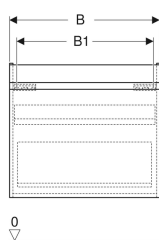

Geberit Renova Plan Unterschrank für Waschtisch, mit einer Schublade und einer Innenschublade

Beispielbild

Eigenschaften

- FSC™ C134279 zertifiziert
- Wandhängend
- Mit einer Schublade
- Mit einer Innenschublade
- Griffmulde zum Öffnen
- Schublade mit Selbsteinzug
- Schubladen ohne Geruchsverschlussausschnitt

- Feuchtigkeitsbeständig
- Front aus MDF
- Vormontiert geliefert

Technische Daten

Werkstoff	Hochverdichtete Dreischicht-Holzspanplatte
Maximale Schubladenbelastung	30 kg

Lieferumfang

- Unterschrank für Waschtisch
- Befestigungsmaterial

Art.-Nr.	Farbe / Oberfläche	B	B1	B2	Breite Waschtisch	H	T	T1	VE1
501.906.JR.1 *	Nussbaum hickory / Folie strukturiert	58.5 cm	52.5 cm	51 cm	65 cm	60.6 cm	44.6 cm	42.3 cm	1 St.

* Auftragsbezogene Produktion

- Waschtischunterschranke ab 60 cm Breite sind kombinierbar mit dem Seitenschrank Art.-Nr. 501.913.xx.1
- Geberit Raumparsiphon Art. 151.116.11.1. zusätzlich bestellen