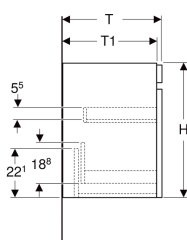

Geberit Renova Plan Unterschrank für Waschtisch, mit einer Schublade und einer Innenschublade

Beispielbild

Eigenschaften

- FSC™ C134279 zertifiziert
- Wandhängend
- Mit einer Schublade
- Mit einer Innenschublade
- Griffmulde zum Öffnen
- Schublade mit Selbsteinzug
- Schubladen ohne Geruchsverschlussausschnitt

Art.-Nr.	Farbe / Oberfläche	B	B1	B2	Breite Waschtisch	H	T	T1	VE1
501.906.JR.1 *	Nussbaum hickory / Folie strukturiert	58.5 cm	52.5 cm	51 cm	65 cm	60.6 cm	44.6 cm	42.3 cm	1 St.

* Auftragsbezogene Produktion

- Waschtischunterschranke ab 60 cm Breite sind kombinierbar mit dem Seitenschrank Art.-Nr. 501.913.xx.1
- Geberit Raumparsiphon Art. 151.116.11.1. zusätzlich bestellen