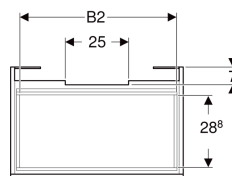

Geberit Renova Plan Unterschrank für Waschtisch, mit einer Schublade und einer Innenschublade

Beispielbild

Eigenschaften

- FSC™ C134279 zertifiziert
- Wandhängend
- Mit einer Schublade
- Mit einer Innenschublade
- Griffmulde zum Öffnen
- Schublade mit Selbsteinzug
- Schubladen ohne Geruchsverschlussausschnitt

- Feuchtigkeitsbeständig
- Front aus MDF
- Vormontiert geliefert

Technische Daten

Werkstoff	Hochverdichtete Dreischicht-Holzspanplatte
Maximale Schubladenbelastung	30 kg

Lieferumfang

- Unterschrank für Waschtisch
- Befestigungsmaterial

Art.-Nr.	Farbe / Oberfläche	B	B1	B2	Breite Waschtisch	H	T	T1	VE1
501.906.JR.1 *	Nussbaum hickory / Folie strukturiert	58.5 cm	52.5 cm	51 cm	65 cm	60.6 cm	44.6 cm	42.3 cm	1 St.

* Auftragsbezogene Produktion

- Waschtischunterschranke ab 60 cm Breite sind kombinierbar mit dem Seitenschrank Art.-Nr. 501.913.xx.1
- Geberit Raumparsiphon Art. 151.116.11.1. zusätzlich bestellen