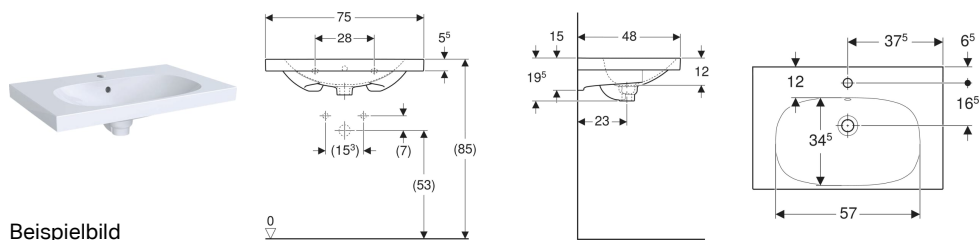

## Geberit Acanto Waschtisch mit Ablagefläche

Beispielbild

### Eigenschaften

- Unterbaufähig
- Mit Ablagefläche

### Technische Daten

Werkstoff

Sanitärkeramik

Art.-Nr.	Farbe / Oberfläche	Hahnloch	Überlauf	B	Breite Unterschrank	H	T	VE1
500.624.01.8	weiß / KeraTect	ohne	sichtbar	90 cm	89 cm	16.5 cm	48.2 cm	1 St.