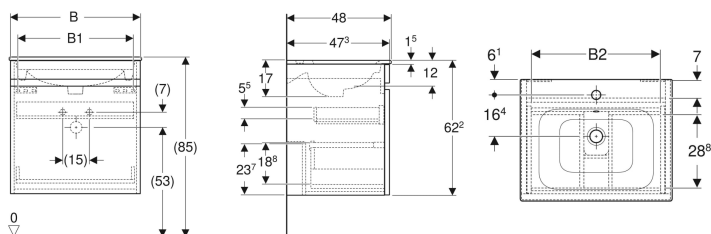

## Geberit Renova Plan Set Möbelwaschtisch schmaler Rand, mit Waschtischunterschrank, eine Schublade und eine Innenschublade

Beispielbild

### Eigenschaften

- FSC™ C134279 zertifiziert
- Wandhängend
- Mit einer Schublade
- Mit einer Innenschublade
- Griffmulde zum Öffnen
- Schublade mit Selbststeizug

- Waschtischunterschrank aus hochverdichteter Dreischicht-Holzspanplatte
- Feuchtigkeitsbeständig
- Front aus MDF
- Vormontiert geliefert

### Technische Daten

Werkstoff	Sanitärkeramik
Maximale Schubladenbelastung	30 kg

### Lieferumfang

- Möbelwaschtisch
- Unterschrank für Möbelwaschtisch
- Befestigungsmaterial

Art.-Nr.	Farbe / Oberfläche	Hahnloch	Überlauf	B	B1	B2	Breite Waschtisch	H	T	VE1
501.914.01.8	Korpus und Front: weiß / lackiert hochglänzend Waschtisch: weiß / KeraTect	mittig	sichtbar	53.8 cm	47.7 cm	46.6 cm	55 cm	62.2 cm	48 cm	1 St.