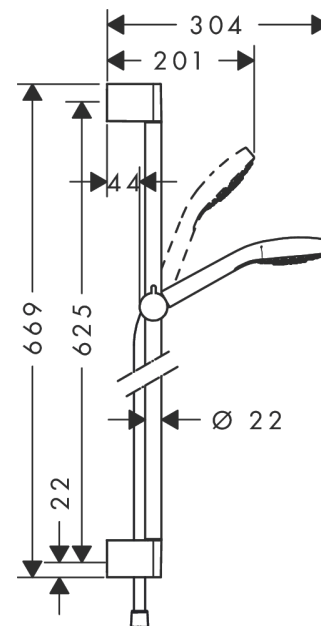

##### Merkmale

- besteht aus: Handbrause, Brausestange, Brauseschlauch, Handbrausehalterung
- Brausekopfgröße: 110 mm
- Strahlart: Rain
- um 45° verstellbarer Neigungswinkel der Handbrausehalterung
- maximale Durchflussmenge bei 3 bar: 16 l/min
- Mindestfließdruck: 1 bar
- Wandbefestigung: Schraubbefestigung
- Wandstützen aus Kunststoff
- Profil Brausestange: rund
- Brausestangendurchmesser: 22 mm
- Bohrabstand 625 mm
- brauseseitiger Drehwirbel gegen lästiges Verdrehen des Brauseschlauches

#### Maßzeichnung

**Croma Select E**  
**Brauseset 110 1jet mit Brausestange 65 cm**  
 Oberfläche: Weiß/Chrom Artikelnummer: 26584400

**Durchflussdiagramm**

Die Verbrauchswerte wurden praxisnah mit den dazugehörigen Armaturen (Thermostat/Mischer/Unterputzventil) gemessen.