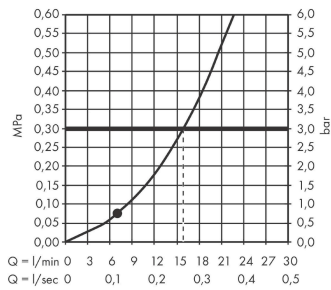

##### Merkmale

- besteht aus: Handbrause, Brausestange, Brauseschlauch, Handbrausehalterung
- Brausekopfgröße: 110 mm
- Strahlart: Rain
- um 45° verstellbarer Neigungswinkel der Handbrausehalterung
- maximale Durchflussmenge bei 3 bar: 16 l/min
- Mindestfließdruck: 1 bar
- Wandbefestigung: Schraubbefestigung
- Wandstützen aus Kunststoff
- Profil Brausestange: rund
- Brausestangendurchmesser: 22 mm
- Bohrabstand 625 mm
- brauseseitiger Drehwirbel gegen lästiges Verdrehen des Brauseschlauches

#### Produktabbildung

#### Maßzeichnung

**Croma Select E**  
**Brauseset 110 1jet mit Brausestange 65 cm**  
 Oberfläche: Weiß/Chrom Artikelnummer: 26584400

**Durchflussdiagramm**

Die Verbrauchswerte wurden praxisnah mit den dazugehörigen Armaturen (Thermostat/Mischer/Unterputzventil) gemessen.