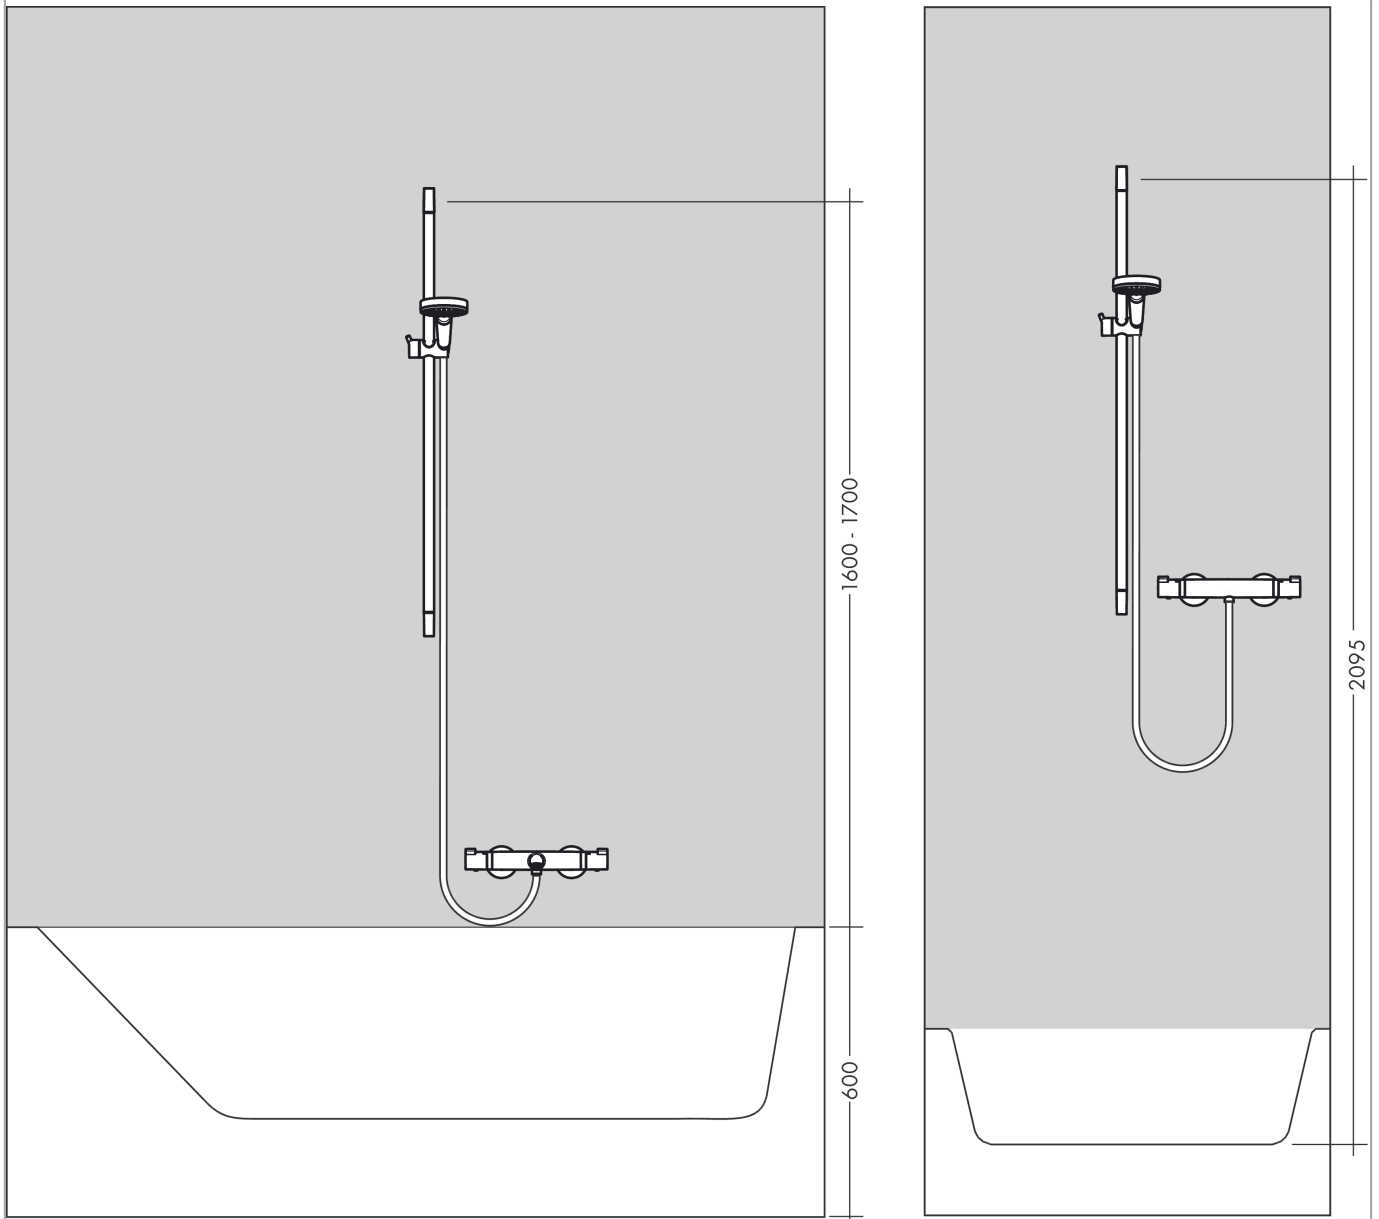

##### Merkmale

- besteht aus: Handbrause, Brausestange, Brauseschlauch, Handbrausehalterung
- Brausekopfgröße: 110 mm
- Strahlart: Rain
- um 45° verstellbarer Neigungswinkel der Handbrausehalterung
- maximale Durchflussmenge bei 3 bar: 16 l/min
- Mindestfließdruck: 1 bar
- Wandbefestigung: Schraubbefestigung
- Wandstützen aus Kunststoff
- Profil Brausestange: rund
- Brausestangendurchmesser: 22 mm
- Bohrabstand 625 mm
- brauseseitiger Drehwirbel gegen lästiges Verdrehen des Brauseschlauches

#### Maßzeichnung

**Croma Select E**  
**Brauseset 110 1jet mit Brausestange 65 cm**  
 Oberfläche: Weiß/Chrom Artikelnummer: 26584400

**Durchflussdiagramm**

Die Verbrauchswerte wurden praxisnah mit den dazugehörigen Armaturen (Thermostat/Mischer/Unterputzventil) gemessen.

**Croma Select E**

**Brauseset 110 1jet mit Brausestange 65 cm**

Oberfläche: **Weiß/Chrom** Artikelnummer: **26584400**

Einbaubeispiel

**Croma Select E**  
**Brauseset 110 1jet mit Brausestange 65 cm**  
 Oberfläche: Weiß/Chrom Artikelnummer: 26584400

Explosionszeichnung

Baujahr: >11/14

**Croma Select E**  
**Brauset 110 1jet mit Brausestange 65 cm**  
 Oberfläche: **Weiß/Chrom** Artikelnummer: **26584400**