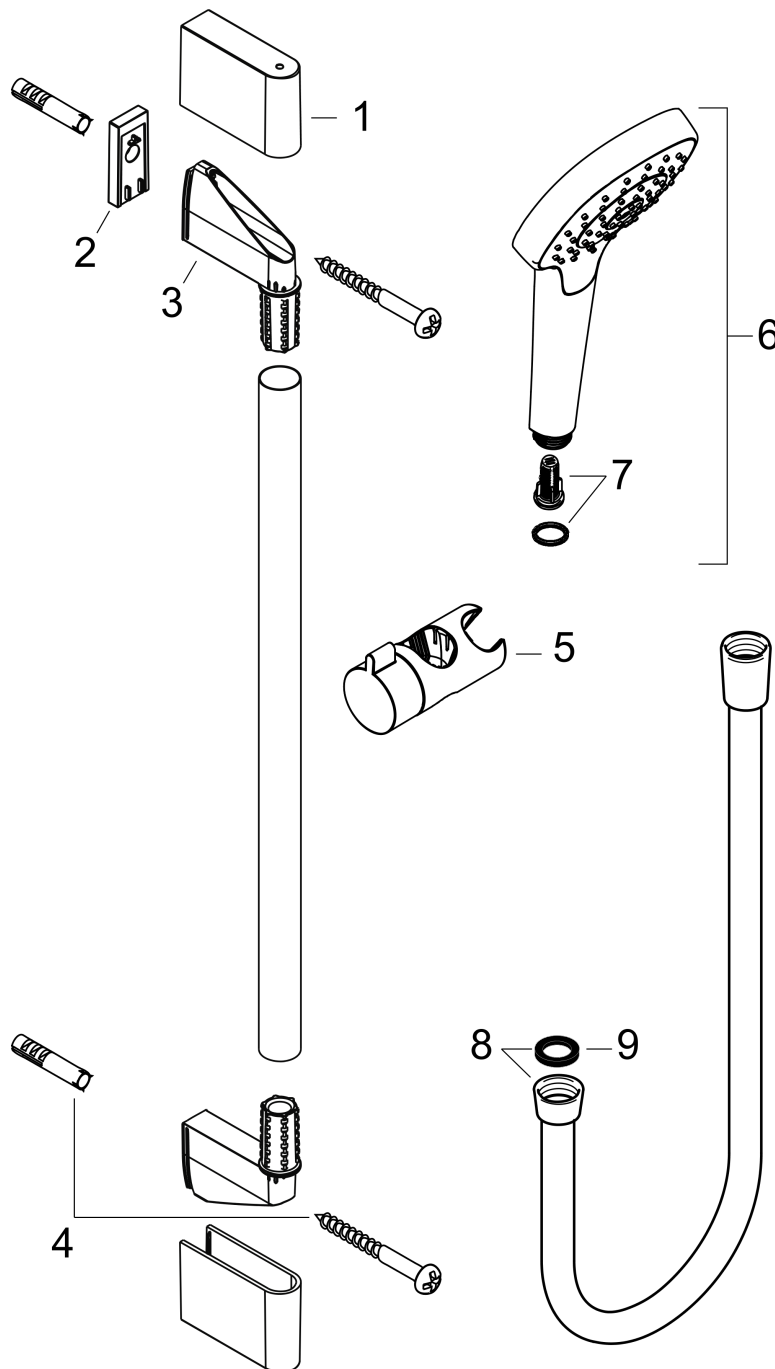

##### Merkmale

- besteht aus: Handbrause, Brausestange, Brauseschlauch, Handbrausehalterung
- Brausekopfgröße: 110 mm
- Strahlart: Rain
- um 45° verstellbarer Neigungswinkel der Handbrausehalterung
- maximale Durchflussmenge bei 3 bar: 16 l/min
- Mindestfließdruck: 1 bar
- Wandbefestigung: Schraubbefestigung
- Wandstützen aus Kunststoff
- Profil Brausestange: rund
- Brausestangendurchmesser: 22 mm
- Bohrabstand 625 mm
- brauseseitiger Drehwirbel gegen lästiges Verdrehen des Brauseschlauches

#### Maßzeichnung

**Croma Select E**  
**Brauseset 110 1jet mit Brausestange 65 cm**  
 Oberfläche: Weiß/Chrom Artikelnummer: 26584400

**Durchflussdiagramm**

Die Verbrauchswerte wurden praxisnah mit den dazugehörigen Armaturen (Thermostat/Mischer/Unterputzventil) gemessen.

**Croma Select E**

**Brauseset 110 1jet mit Brausestange 65 cm**

Oberfläche: **Weiß/Chrom** Artikelnummer: **26584400**

Einbaubeispiel

**Croma Select E**  
**Brauseset 110 1jet mit Brausestange 65 cm**  
 Oberfläche: Weiß/Chrom Artikelnummer: 26584400

Explosionszeichnung

Baujahr: >11/14

**Croma Select E**  
**Brauset 110 1jet mit Brausestange 65 cm**  
 Oberfläche: **Weiß/Chrom** Artikelnummer: **26584400**