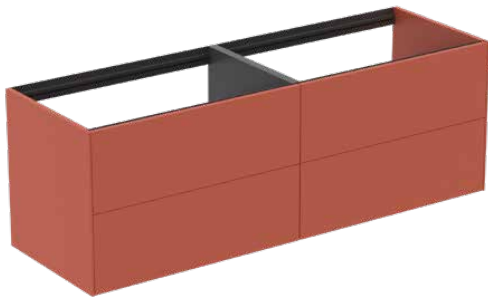

CONCA

T3990Y3

CONCA | Waschtisch-Unterschrank 1585x505x540 mm in sunset matt lackiert, 2 Schubladen | Vollauszug, Push-to-open, SoftClosing, Vormontiert, Nachhaltig gewonnenes Holz, Echtholz furnier

Bild & Zeichnung

Allgemeine Informationen

Produktkategorie:	Möbel
Produktart:	Waschtisch-Unterschrank
Marke:	Ideal Standard
Kollektion:	CONCA
Designer:	Palomba Serafini Associati
Colour:	Y3 - Sunset Matt Lackiert
Oberflächenveredelung:	Matt
Höhe (mm):	540
Breite (mm):	1585
Ausladung (mm):	505
Befestigungsart:	Befestigungsset
Nettogewicht (kg):	77.50
EAN Code:	8014140462576

Features

	Vollauszug		Push-to-open
	SoftClosing		Vormontiert
	Nachhaltig gewonnenes Holz		Echtholz furnier

Downloads

- [Installation Guide](#)
- [Spare Parts List](#)

Produktspezifikationen

Einzugsmechanismus:	Softclosing
Farbcode:	Y3
Farbbeschreibung:	sunset matt lackiert
Eckmodell:	Nein
Vollauszug:	Yes
Griff(e):	Grifflos
Einstellbare Montagefüße:	Nein
Material:	Holz
Materialspezifikation (Korpus):	Hochverdichtete 3-Schicht Spanplatte
Anzahl der Türen (gesamt):	0
Anzahl der Türen (links öffnend):	0
Anzahl der Türen (rechts öffnend):	0
Anzahl der Auszüge (gesamt):	2
Anzahl der externen Auszüge:	0
Anzahl der internen Auszüge:	0
Anzahl der offenen Fächer:	0

CONCA

T3990Y3

CONCA | Waschtisch-Unterschrank 1585x505x540 mm in sunset matt lackiert, 2 Schubladen | Vollauszug, Push-to-open, SoftClosing, Vormontiert, Nachhaltig gewonnenes Holz, Echtholz furnier

Produktspezifikationen