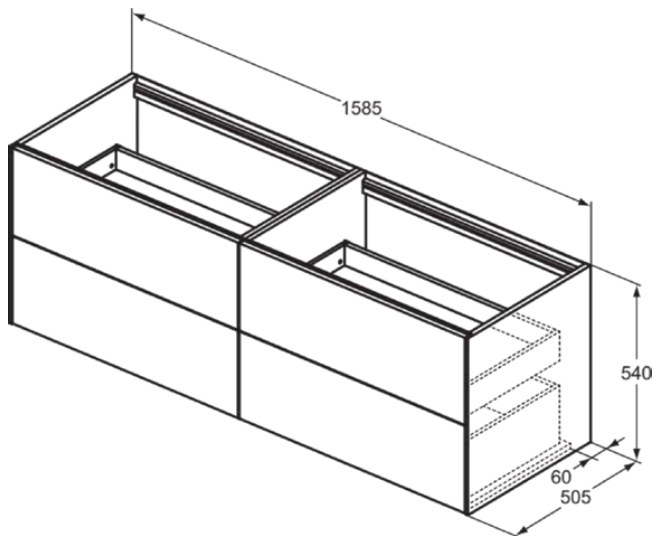

CONCA

T3990Y3

CONCA | Waschtisch-Unterschrank 1585x505x540 mm in sunset matt lackiert, 2 Schubladen | Vollauszug, Push-to-open, SoftClosing, Vormontiert, Nachhaltig gewonnenes Holz, Echtholz furnier

Bild & Zeichnung

Allgemeine Informationen

Produktkategorie:	Möbel
Produktart:	Waschtisch-Unterschrank
Marke:	Ideal Standard
Kollektion:	CONCA
Designer:	Palomba Serafini Associati
Colour:	Y3 - Sunset Matt Lackiert
Oberflächenveredelung:	Matt
Höhe (mm):	540
Breite (mm):	1585
Ausladung (mm):	505
Befestigungsart:	Befestigungsset
Nettogewicht (kg):	77.50
EAN Code:	8014140462576

CONCA

T3990Y3

CONCA | Waschtisch-Unterschrank 1585x505x540 mm in sunset matt lackiert, 2 Schubladen | Vollauszug, Push-to-open, SoftClosing, Vormontiert, Nachhaltig gewonnenes Holz, Echtholz furnier

Produktspezifikationen