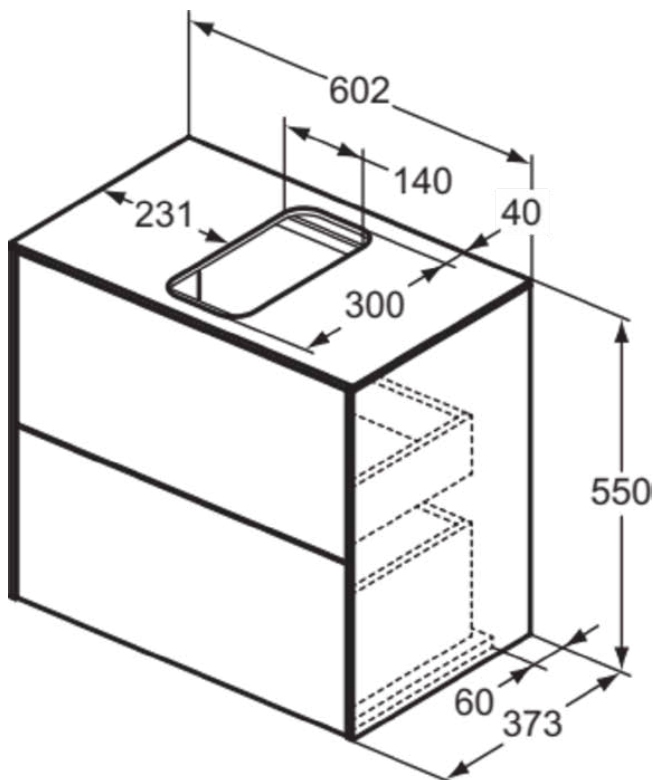

CONCA

T3946Y1

CONCA | Waschtisch-Unterschrank 602x373x550 mm in weiß matt lackiert, 2 Schubladen | Vollauszug, Push-to-open, SoftClosing, Platzsparend, Vormontiert, Nachhaltig gewonnenes Holz, Echtholz furnier

Bild & Zeichnung

Allgemeine Informationen

Produktkategorie:	Möbel
Produktart:	Waschtisch-Unterschrank
Marke:	Ideal Standard
Kollektion:	CONCA
Designer:	Palomba Serafini Associati
Colour:	Y1 - Weiß Matt Lackiert
Oberflächenveredelung:	Matt
Höhe (mm):	550
Breite (mm):	602
Ausladung (mm):	373
Befestigungsart:	Befestigungsset
Nettogewicht (kg):	29.50
EAN Code:	8014140461098

Einzugsmechanismus:	Softclosing
Farbcode:	Y1
Farbbeschreibung:	weiß matt lackiert
Eckmodell:	Nein
Vollauszug:	Yes
Griff(e):	Grifflos
Einstellbare Montagefüße:	Nein
Position des Ausschnitts:	Mitte
Material:	Holz
Materialspezifikation (Korpus):	Hochverdichtete 3-Schicht Spanplatte
Materialspezifikation Waschtischplatte:	MDF lackiert
Anzahl der Türen (gesamt):	0
Anzahl der Türen (links öffnend):	0