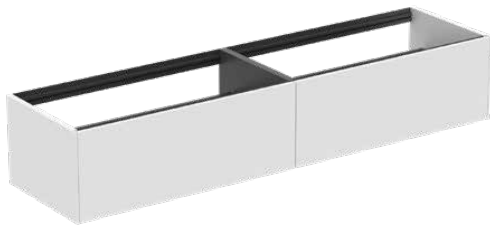

CONCA

T3987Y1

CONCA | Waschtisch-Unterschrank 1985x505x360 mm in weiß matt lackiert, 2 Schubladen | Vollauszug, Push-to-open, SoftClosing, Vormontiert, Nachhaltig gewonnenes Holz, Echtholz furnier

Bild & Zeichnung

Allgemeine Informationen

Produktkategorie:	Möbel
Produktart:	Waschtisch-Unterschrank
Marke:	Ideal Standard
Kollektion:	CONCA
Designer:	Palomba Serafini Associati
Colour:	Y1 - Weiß Matt Lackiert
Oberflächenveredelung:	Matt
Höhe (mm):	360
Breite (mm):	1985
Ausladung (mm):	505
Befestigungsart:	Befestigungsset
Nettogewicht (kg):	60.00
EAN Code:	8014140462378

Features

	Vollauszug		Push-to-open
	SoftClosing		Vormontiert
	Nachhaltig gewonnenes Holz		Echtholz furnier

Downloads

- [Installation Guide](#)
- [Spare Parts List](#)

Produktspezifikationen

Einzugsmechanismus:	Softclosing
Farbcode:	Y1
Farbbeschreibung:	weiß matt lackiert
Eckmodell:	Nein
Vollauszug:	Yes
Griff(e):	Grifflos
Einstellbare Montagefüße:	Nein
Material:	Holz
Materialspezifikation (Korpus):	Hochverdichtete 3-Schicht Spanplatte
Anzahl der Türen (gesamt):	0
Anzahl der Türen (links öffnend):	0
Anzahl der Türen (rechts öffnend):	0
Anzahl der Auszüge (gesamt):	2
Anzahl der externen Auszüge:	2
Anzahl der internen Auszüge:	0
Anzahl der offenen Fächer:	0

CONCA

T3987Y1

CONCA | Waschtisch-Unterschrank 1985x505x360 mm in weiß matt lackiert, 2 Schubladen | Vollauszug, Push-to-open, SoftClosing, Vormontiert, Nachhaltig gewonnenes Holz, Echtholz furnier

Produktspezifikationen