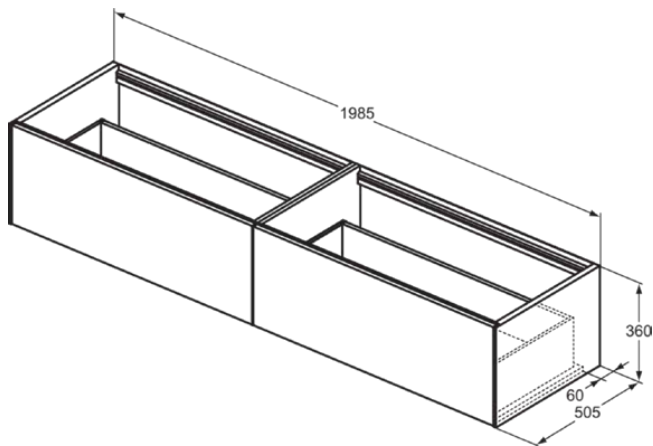

CONCA

T3987Y1

CONCA | Waschtisch-Unterschrank 1985x505x360 mm in weiß matt lackiert, 2 Schubladen | Vollauszug, Push-to-open, SoftClosing, Vormontiert, Nachhaltig gewonnenes Holz, Echtholz furnier

Bild & Zeichnung

Allgemeine Informationen

Produktkategorie:	Möbel
Produktart:	Waschtisch-Unterschrank
Marke:	Ideal Standard
Kollektion:	CONCA
Designer:	Palomba Serafini Associati
Colour:	Y1 - Weiß Matt Lackiert
Oberflächenveredelung:	Matt
Höhe (mm):	360
Breite (mm):	1985
Ausladung (mm):	505
Befestigungsart:	Befestigungsset
Nettogewicht (kg):	60.00
EAN Code:	8014140462378

CONCA

T3987Y1

CONCA | Waschtisch-Unterschrank 1985x505x360 mm in weiß matt lackiert, 2 Schubladen | Vollauszug, Push-to-open, SoftClosing, Vormontiert, Nachhaltig gewonnenes Holz, Echtholz furnier

Produktspezifikationen