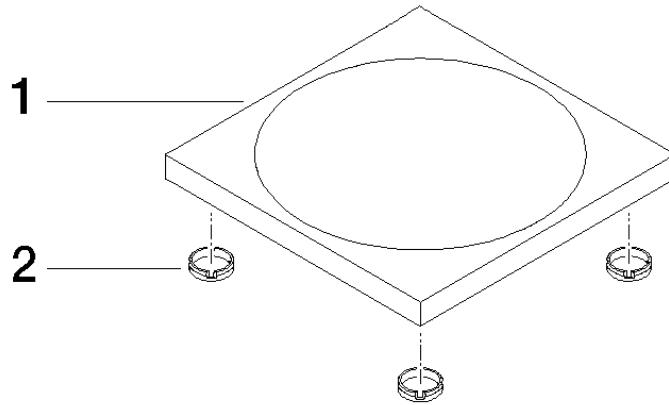

84 410 780

• 119 x 119 x 10 mm

Passt zu: MEM, LULU, IMO, TARA, LISSÉ,
META, CYO

	Dark Platinum gebürstet	84 410 780-99
	Chrom	84 410 780-00
	Platin gebürstet	84 410 780-06
	Platin	84 410 780-08
	Dark Chrome	84 410 780-19
	Light Gold	84 410 780-26
	Light Gold gebürstet	84 410 780-27
	Messing gebürstet (23kt Gold)	84 410 780-28
	Schwarz matt	84 410 780-33
	Bronze gebürstet	84 410 780-42
	Champagne gebürstet (22kt Gold)	84 410 780-46
	Champagne (22kt Gold)	84 410 780-47
	Chrom gebürstet	84 410 780-93

84 410 780

mm [inches]

84 410 780

Produktversion ab 10/1/2023

Ersatzteile für die
anderen
Oberflächenvarianten
finden Sie hier:
Chrom

Seifenhalter Standmodell - Dark Platinum gebürstet

MEM

84 410 780

Ersatzteilstückliste

Produktversion ab 10/1/2023

Nr.	Artikelnummer	Benennung	Verbaumenge	Lieferzeit
	08 17 78 600-99	Seifenschale 120 x 120 x 10 mm - Dark Platinum gebürstet	5	-

Ersatzteil nicht mehr bestellbar, bitte bestellen Sie den Nachfolgeartikel