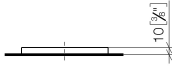

84 410 780

• 119 x 119 x 10 mm

Passt zu: MEM, LULU, IMO, TARA, LISSÉ,
META, CYO

	Dark Platinum gebürstet	84 410 780-99
	Chrom	84 410 780-00
	Platin gebürstet	84 410 780-06
	Platin	84 410 780-08
	Dark Chrome	84 410 780-19
	Light Gold	84 410 780-26
	Light Gold gebürstet	84 410 780-27
	Messing gebürstet (23kt Gold)	84 410 780-28
	Schwarz matt	84 410 780-33
	Bronze gebürstet	84 410 780-42
	Champagne gebürstet (22kt Gold)	84 410 780-46
	Champagne (22kt Gold)	84 410 780-47
	Chrom gebürstet	84 410 780-93

84 410 780

mm [inches]

84 410 780

Produktversion ab 10/1/2023

Ersatzteile für die
anderen
Oberflächenvarianten
finden Sie hier:
Chrom

Seifenhalter Standmodell - Dark Platinum gebürstet

MEM

84 410 780